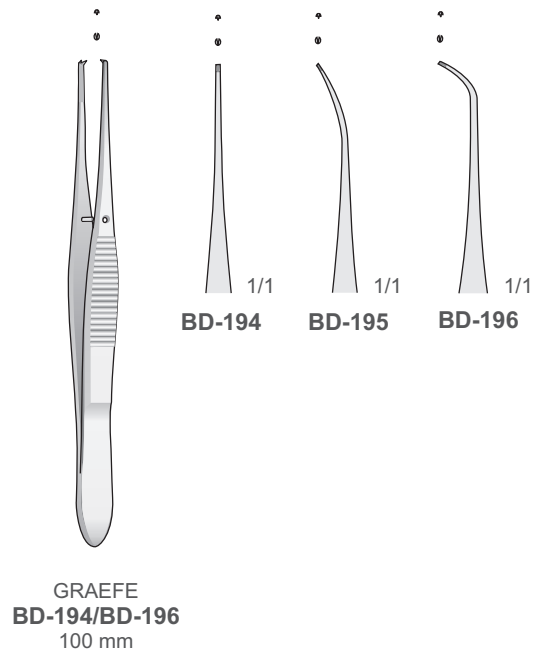

GILLIES
BD-280/BD-284
150 mm

CRANE-CAPLAN
DB-01
150 mm

CRANE-CAPLAN
DB-02
150 mm

Tissue Forceps

Chirurgische Pinzetten
Pinzette chirurgiche
Pinzas chirùrgicas
Pincas chirùrgicas

Tweezers

Pinzette
Pince À Épiler
Pinzette
Pintset

Dressing Forceps

Anatomische Pinzetten
 Pinzette anatomiche
 Pinzas de diseccion
 Pincas anatomiques

BD-270
 130 mm

1/1

BD-145
 130 mm

1/1

BD-16/BD-148
 160 mm

BD-16
 160 mm