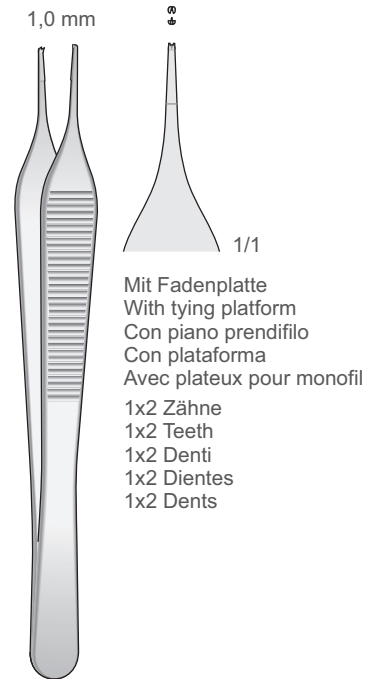

Mit Fadenplatte
With tying platform
Con piano prendifilo
Con plataforma
Avec plateau pour monofil
1x2 Zähne
1x2 Teeth
1x2 Denti
1x2 Dientes
1x2 Dents

ADSON
BD-371
120 mm