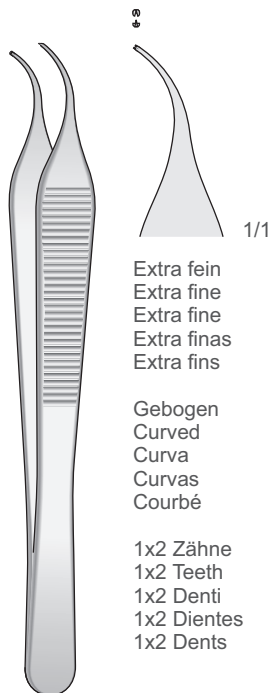

Chirurgische Pinzetten
Pinzette chirurgiche
Pinzas chirùrgicas
Pincas chirurgicales

Tweezers

Pinzette
Pince À Épiler
Pinzette
Pintset

Mit Fadenplatte
With tying platform
Con piano prendifilo
Con plataforma
Avec plateau pour monofil

BD-70
150 mm

ADSON
BD-30/BD-73

BD-31
120 mm

BD-71
120 mm

BD-72
150 mm

ADSON
BD-31/BD-72

Tissue Forceps - Dressing forceps

Chirurgische Pinzetten - Anatomische Pinzetten
 Pinzette chirurgische - Pinzette anatomiche
 Pinzas quirúrgicas - Pinzas de diseccion
 Pincas chirurgicales - Pincas anatomiques

Extra fein
 Extra fine
 Extra fine
 Extra finas
 Extra fins

 Gebogen
 Curved
 Curva
 Curvas
 Courbé

MICRO-ADSON
BD-372
 120 mm

Extra fein
 Extra fine
 Extra fine
 Extra finas
 Extra fins

 Gebogen
 Curved
 Curva
 Curvas
 Courbé