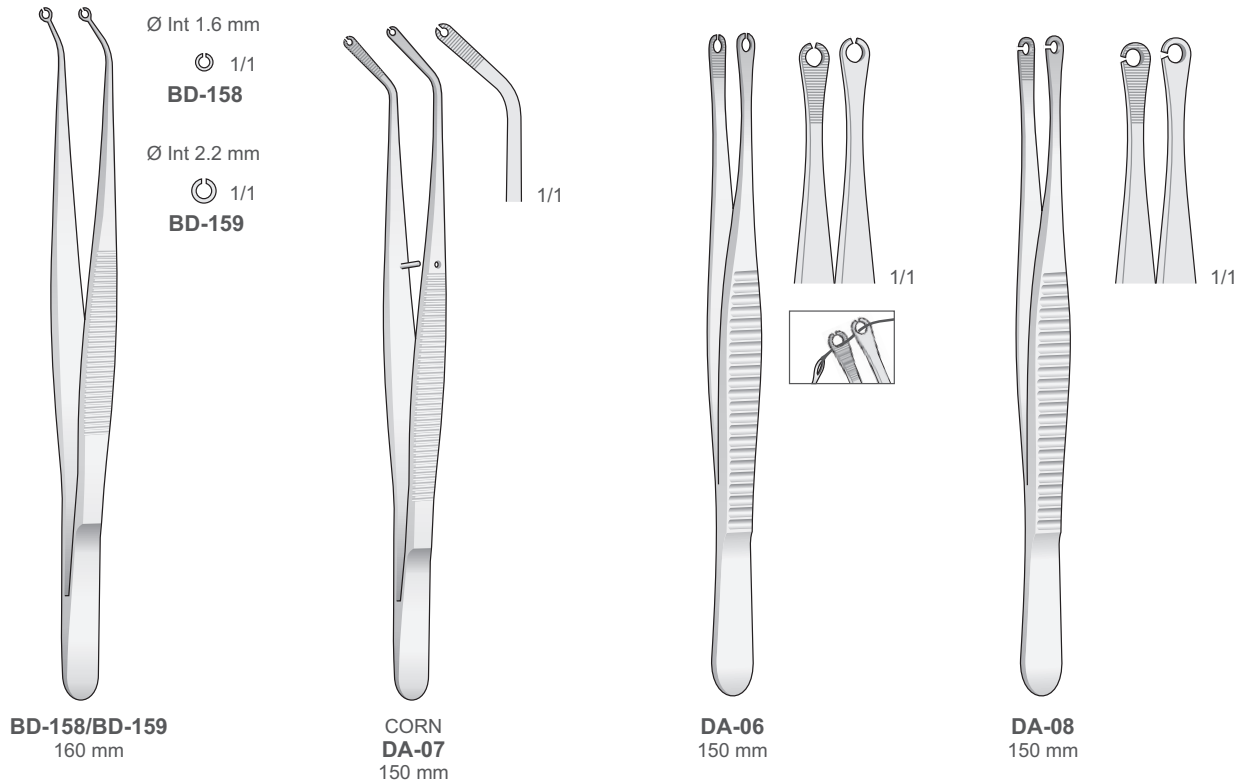

BD-221/BD-224

TC

DE BAKEY
 BD-267
 160 mm

Mikroprofil
 Micro profile
 Profilo micro
 Perfil micro
 Profil micro

2.0 mm

Tissue Forceps, Non-traumatic Forceps

Chirurgische Pinzetten, Atraumatische Pinzetten
 Pinzette chirurgiche, Pinzette atraumatiche
 Pinzas quirùrgicas, Pinzas atraumàticas
 Pincés chirurgicales, Pincés atraumatiques

Tweezers

Pinzette
 Pince À Épiler
 Pinzette
 Pintset

Naht-und Membranpinzette - Suture and membrane Forceps Pinzette per suture e membrane - Pinzas para suturas y membranas Pincettes à suture et à membrane