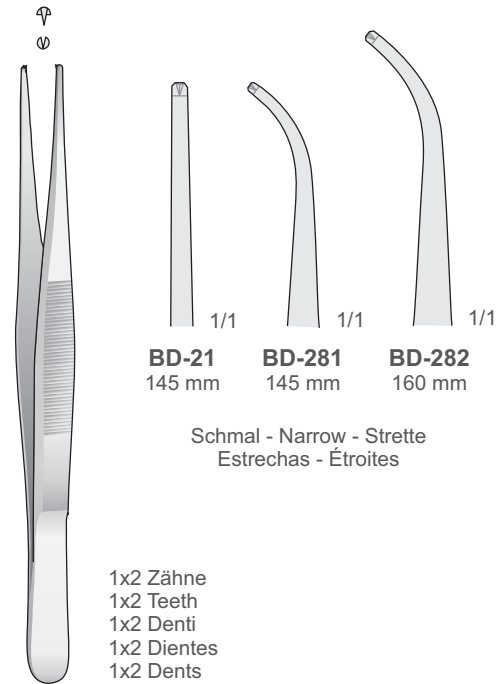

BD-43

BD-42/BD-43
110 mm

BD-44
130 mm

BD-45
130 mm

SEMKEN
BD-44/BD-45
130 mm

BD-46
130 mm

BD-47
130 mm

1x2 Zähne
 1x2 Teeth
 1x2 Denti
 1x2 Dents
 1x2 Dientes

SEMKEN
BD-46/BD-47
130 mm

BD-95
150 mm

BD-91
150 mm

1x2 Zähne
 1x2 Teeth
 1x2 Denti
 1x2 Dents
 1x2 Dientes

SEMKEN
BD-91/BD-95
150 mm

Tissue Forceps

Chirurgische Pinzetten
Pinzette chirurgiche
Pinzas quirùrgicas
Pincas quirurgicales

Tweezers

Pinzette
Pince À Épiler
Pinzette
Pintset

BD-109/BD-144

BD-21/BD-282

BD-38/BD-134
200 mm

BD-19/BD-137

Tissue Forceps

Chirurgische Pinzetten

Pinzette chirurgiche

Pinzas quirùrgicas

Pinces quirurgicales

**GERALD
MF-101**
180 mm

**GERALD
MF-102**
180 mm

**GERALD
MF-103**
180 mm

**GERALD
MF-104**
180 mm

**GERALD-BROWN
MF-105**
180 mm