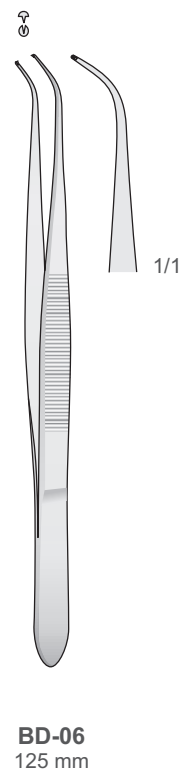

Taschenmarkierungspinzetten
Pocket markers
Pinzette segnatasche
Pinzas para marcar el sulco periodontal
Pincas à marker la poche

BD-279
150 mm

BD-283
150 mm

McINDOE
BD-279/BD-283
150 mm

BD-280
150 mm

BD-284
150 mm

GILLIES
BD-280/BD-284
150 mm

CRANE-CAPLAN
DB-01
150 mm

CRANE-CAPLAN
DB-02
150 mm

Tissue Forceps

Chirurgische Pinzetten
Pinzette chirurgiche
Pinzas chirùrgicas
Pincas chirùrgicas

Tweezers

Pinzette
Pince À Épiler
Pinzette
Pintset

Dressing Forceps

Anatomische Pinzetten
 Pinzette anatomiche
 Pinzas de diseccion
 Pincas anatomiques

BD-270
 130 mm

1/1

BD-145
 130 mm

1/1

BD-16/BD-148
 160 mm

BD-16
 160 mm

BD-148
 160 mm

BD-10/BD-76

BD-10
 145 mm

BD-75
 145 mm

BD-76
 200 mm

BD-97/BD-99

BD-97
 100 mm

BD-98
 115 mm