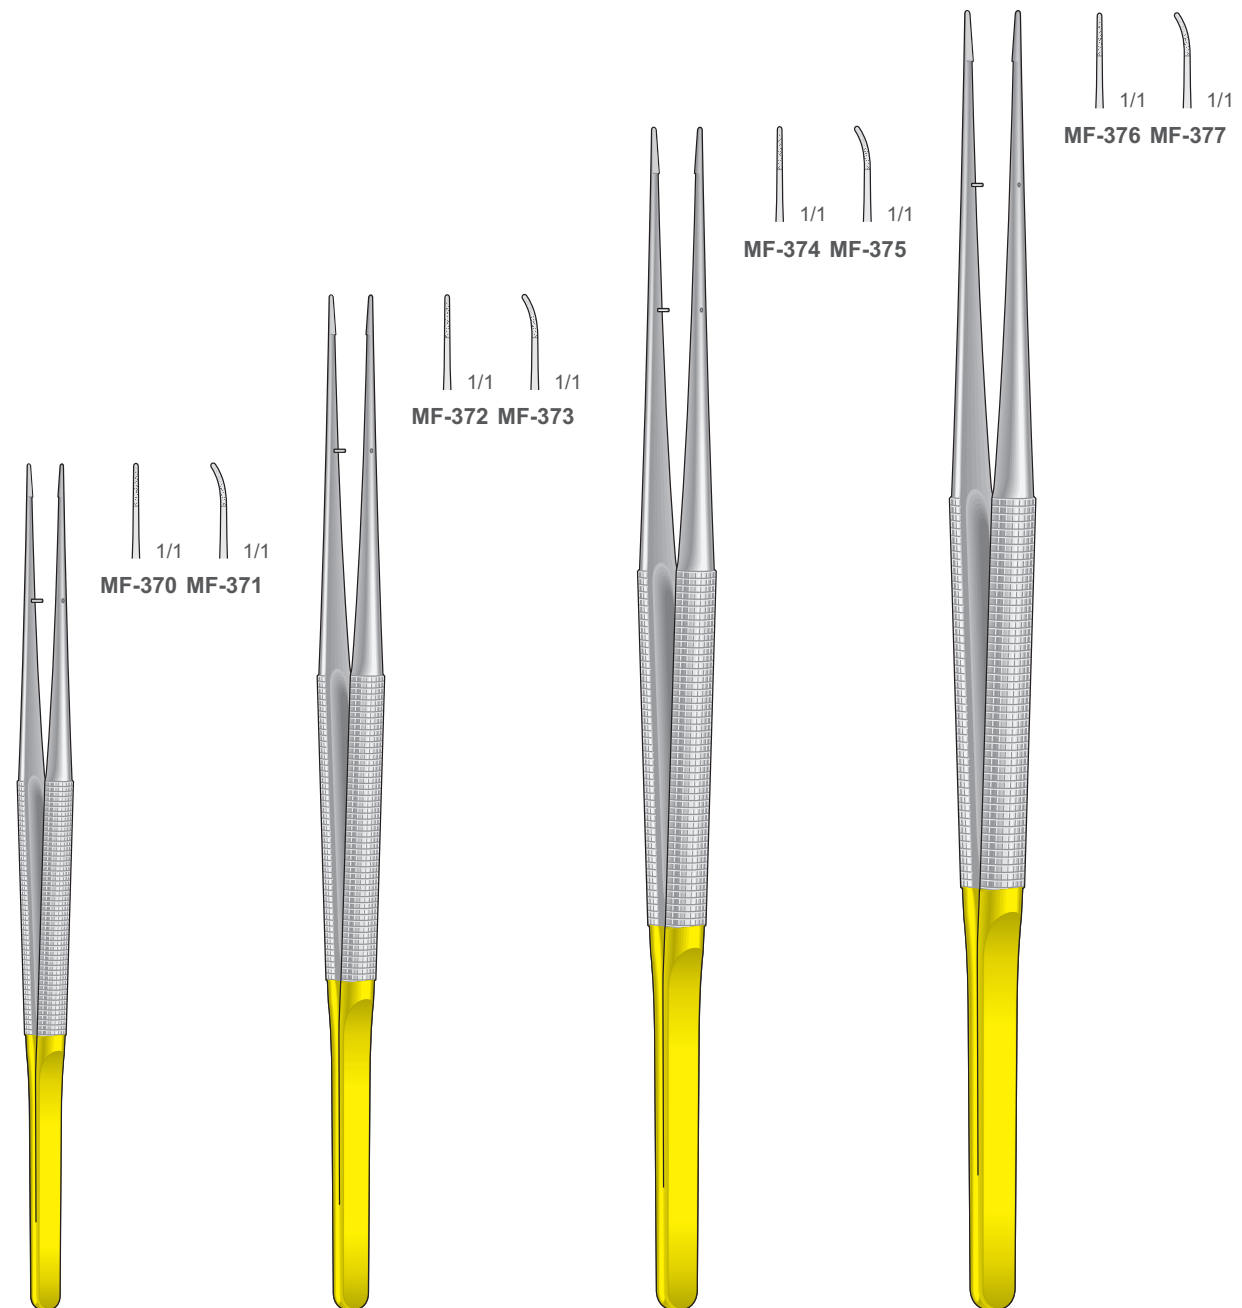

Tweezers

Pinzette
Pince À Épiler
Pinzette
Pintset

Mikro Pinzette - Rundgriff Ø 8 mm
Mit Führungsstift diamantiert
Fadenplatte 6x0,7 mm

Micro Forceps
Micro Pinzette
Micro Pinzas
Micro Pinces

MF-370/MF-371
150 mm