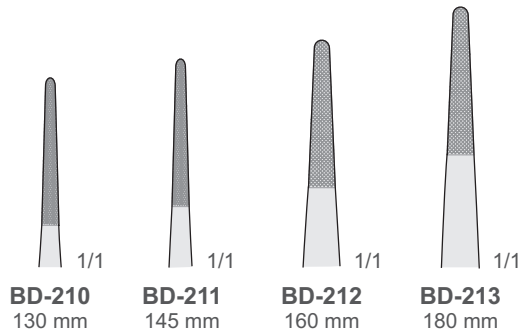

Tissue Forceps, Non-traumatic Forceps

Chirurgische Pinzetten, Atraumatische Pinzetten
Pinzette chirurgische, Pinzette atraumatiche
Pinzas quirùrgicas, Pinzas atraumàticas
Pincès chirurgicales, Pincès atraumatiques

TC

Standard

Tungsten-Carbide Inserts
Mit Hartmetalleinsätzen
Plaquettes en carbure de tungstène
Plaquetas de carburo de tungsteno
Inserti in carburo di tungsteno

TC