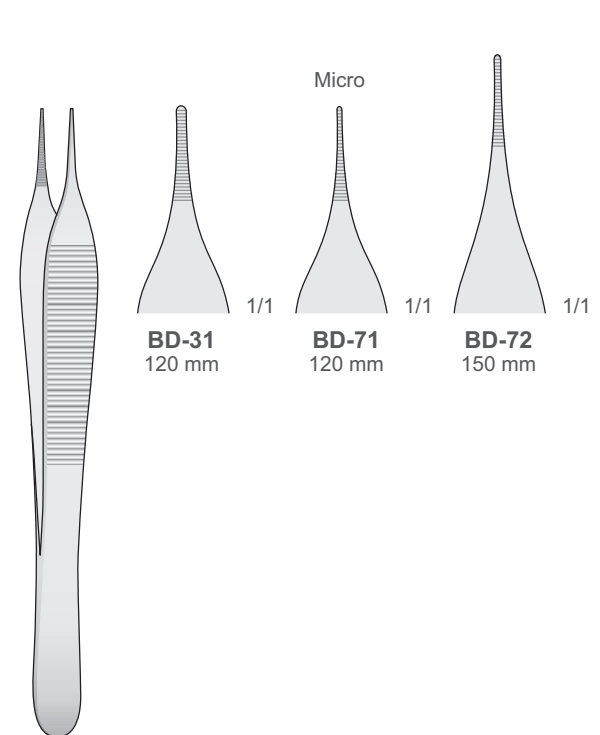

Chirurgische Pinzetten
Pinzette chirurgiche
Pinzas chirùrgicas
Pincas chirurgicales

Tweezers

Pinzette
Pince À Épiler
Pinzette
Pintset

Mit Fadenplatte
With tying platform
Con piano prendifilo
Con plataforma
Avec plateau pour monofil

ADSON
BD-370
120 mm

Mit Fadenplatte
With tying platform
Con piano prendifilo
Con plataforma
Avec plateau pour monofil
1x2 Zähne
1x2 Teeth
1x2 Denti
1x2 Dientes
1x2 Dents

ADSON
BD-371
120 mm

BD-30
120 mm

BD-73
120 mm

BD-70
150 mm

ADSON
BD-30/BD-73

BD-31
120 mm

BD-71
120 mm

BD-72
150 mm

ADSON
BD-31/BD-72

Tissue Forceps - Dressing forceps

Chirurgische Pinzetten - Anatomische Pinzetten
 Pinzette chirurgische - Pinzette anatomiche
 Pinzas quirúrgicas - Pinzas de diseccion
 Pincas chirurgicales - Pincas anatomiques