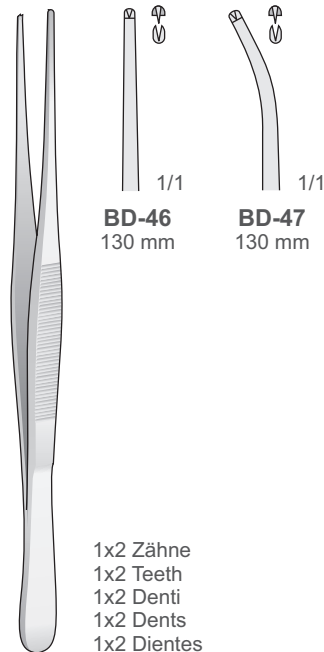

BD-142/BD-143

Tissue Forceps

Chirurgische Pinzetten
 Pinzette chirurgiche
 Pinzas quirúrgicas
 Pincas quirúrgicas

BD-40

BD-40
110 mm

BD-41

BD-41
110 mm

BD-42

BD-43

BD-42/BD-43
110 mm

BD-44
130 mm

BD-45
130 mm

SEMKEN
BD-44/BD-45
130 mm

BD-46
130 mm

BD-47
130 mm

1x2 Zähne
 1x2 Teeth
 1x2 Denti
 1x2 Dents
 1x2 Dientes

SEMKEN
BD-46/BD-47
130 mm

BD-95
150 mm

BD-91
150 mm

1x2 Zähne
 1x2 Teeth
 1x2 Denti
 1x2 Dents
 1x2 Dientes

SEMKEN
BD-91/BD-95
150 mm

Tissue Forceps

Chirurgische Pinzetten
Pinzette chirurgiche
Pinzas quirùrgicas
Pincas quirurgicales

Tweezers

Pinzette
Pince À Épiler
Pinzette
Pintset

BD-109/BD-144

BD-21/BD-282

BD-38/BD-134
200 mm

BD-19/BD-137

Tissue Forceps

Chirurgische Pinzetten