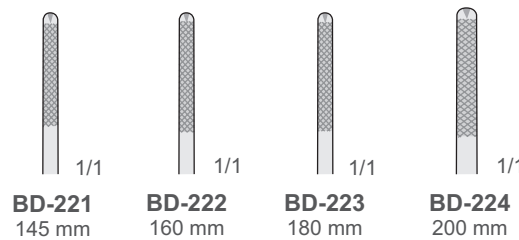

TC

BD-210/BD-213

Standard

Tungsten-Carbide Inserts
 Mit Hartmetalleinsätzen
 Plaquettes en carbure de tungstène
 Plaquetas de carburo de tungsteno
 Inserti in carburo di tungsteno

TC

SEMKEN
 BD-216/BD-217

TC

BD-221/BD-224

TC

DE BAKEY
 BD-267
 160 mm

Mikroprofil
 Micro profile
 Profilo micro
 Perfil micro
 Profil micro

2.0 mm

Tissue Forceps, Non-traumatic Forceps

Chirurgische Pinzetten, Atraumatische Pinzetten
 Pinzette chirurgiche, Pinzette atraumatiche
 Pinzas quirùrgicas, Pinzas atraumàticas
 Pincés chirurgicales, Pincés atraumatiques