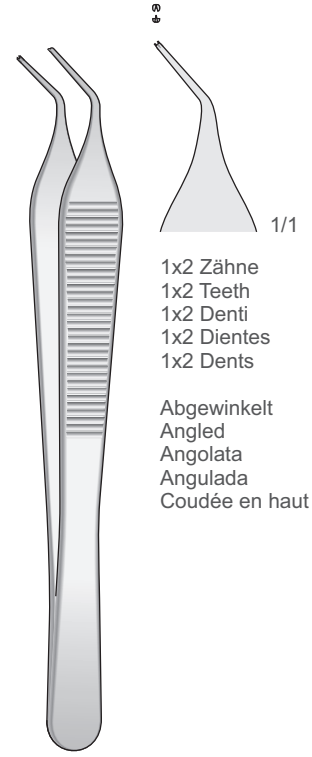

ADSON
BD-377
120 mm

1x2 Zähne
1x2 Teeth
1x2 Denti
1x2 Dientes
1x2 Dents

Abgewinkelt
Angled
Angolata
Angulada
Coudée en haut

ADSON
BD-379
120 mm