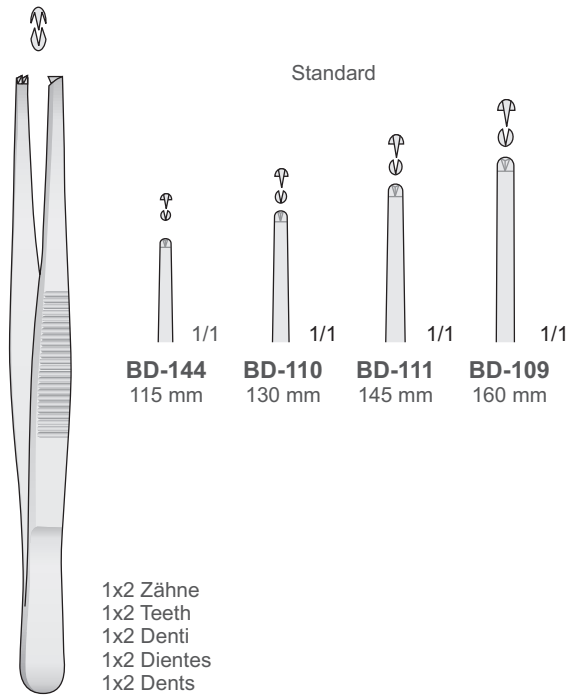

BD-43

BD-42/BD-43
110 mm

BD-44
130 mm

BD-45
130 mm

SEMKEN
BD-44/BD-45
130 mm

BD-46
130 mm

BD-47
130 mm

1x2 Zähne
 1x2 Teeth
 1x2 Denti
 1x2 Dents
 1x2 Dientes

SEMKEN
BD-46/BD-47
130 mm

BD-95
150 mm

BD-91
150 mm

1x2 Zähne
 1x2 Teeth
 1x2 Denti
 1x2 Dents
 1x2 Dientes

SEMKEN
BD-91/BD-95
150 mm

Tissue Forceps

Chirurgische Pinzetten
Pinzette chirurgiche
Pinzas quirùrgicas
Pincas quirurgicales

Tweezers

Pinzette
Pince À Épiler
Pinzette
Pintset

BD-109/BD-144

BD-21/BD-282

BD-38/BD-134
200 mm

BD-19/BD-137

Tissue Forceps

Chirurgische Pinzetten