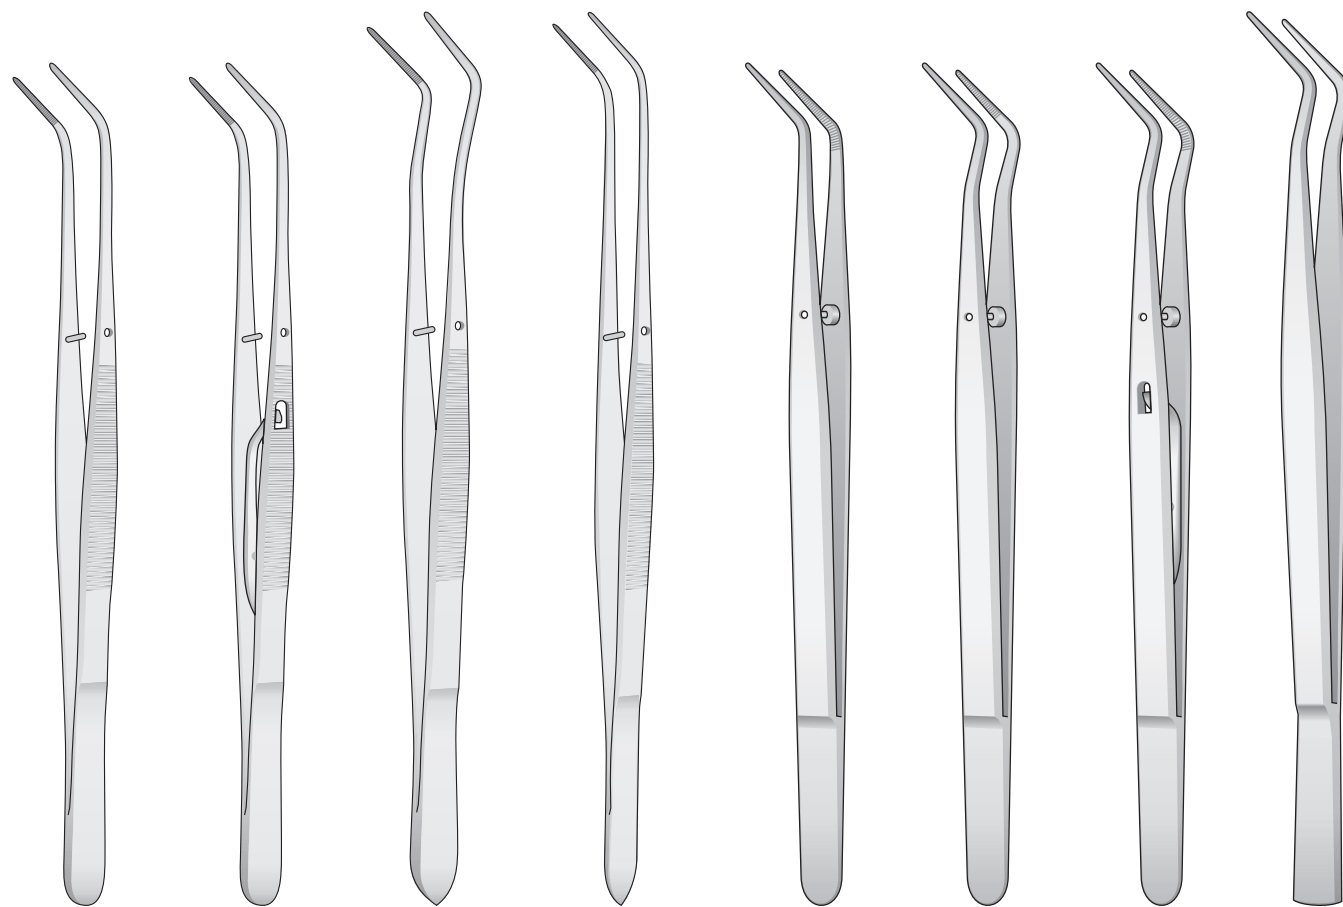

MF-124/MF-129

MF-142T/MF-147T

Cotton and Dressing Pliers

Zahnpinzetten
 Pinzette per medicazione
 Pinzas para vendajes
 Précelles pour coton

Tweezers

Pinzette
 Pince À Épiler
 Pinzette
 Pintset

COLLEGE
150 mm

COLLEGE-S
Locking
150 mm

MERIAM
160 mm

FLAGG
160 mm

COLLEGE
BD-01
Fig.17
160 mm

MERIAM
BD-02
Fig.18
150 mm

COLLEGE
BD-03
Fig.18L / Locking
150 mm

CAULK
BD-11
160 mm

Endodontic Forceps