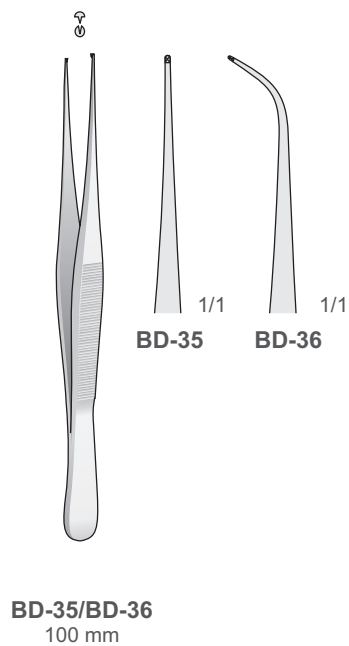

GILLIES
BD-280/BD-284
150 mm

CRANE-CAPLAN
DB-01
150 mm

CRANE-CAPLAN
DB-02
150 mm

Tissue Forceps

Chirurgische Pinzetten
Pinzette chirurgiche
Pinzas chirùrgicas
Pincas chirùrgicas

Tweezers

Pinzette
Pince À Épiler
Pinzette
Pintset

Dressing Forceps

Anatomische Pinzetten
 Pinzette anatomiche
 Pinzas de diseccion
 Pincas anatomiques

BD-270
 130 mm

1/1

BD-145
 130 mm

1/1

BD-16/BD-148
 160 mm

BD-16
 160 mm

BD-148
 160 mm

BD-10/BD-76

BD-10
 145 mm

BD-75
 145 mm

BD-76
 200 mm

BD-97/BD-99

BD-97
 100 mm

BD-98
 115 mm