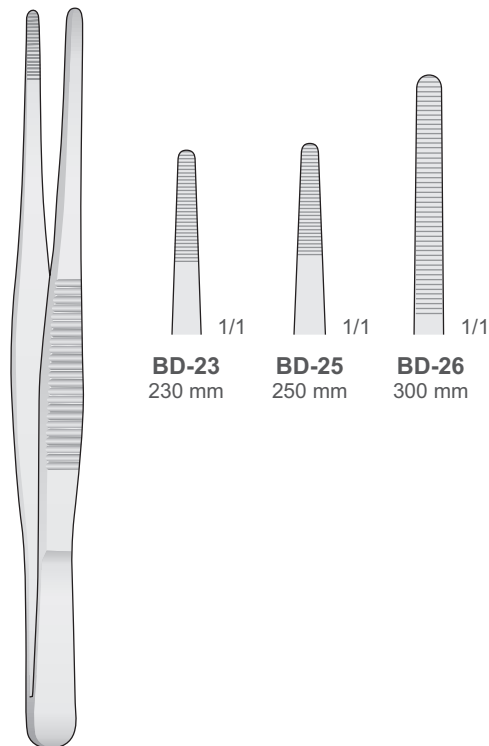

ADSON
BD-379
 120 mm

Tissue Forceps - Dressing forceps

Chirurgische Pinzetten - Anatomische Pinzetten
 Pinzette chirurgische - Pinzette anatomiche
 Pinzas quirùrgicas - Pinzas de diseccion
 Pincas quirurgicales - Pincas anatomiques

Tweezers

Pinzette
 Pince À Épiler
 Pinzette
 Pintset

BD-09
130 mm

BD-18
180 mm

BD-20
200 mm

BD-23
230 mm

BD-25
250 mm

BD-26
300 mm

BD-09/BD-20

BD-23/BD-26

1x2 Zähne
 1x2 Teeth
 1x2 Denti
 1x2 Dientes
 1x2 Dents

BD-271
115 mm

BD-272
130 mm

BD-273
145 mm

BD-274
160 mm

BD-275
180 mm

BD-276
200 mm

BD-271/BD-276

Tissue Forceps

Chirurgische Pinzetten
Pinzette chirurgiche
Pinzas quirùrgicas
Pincas quirurgicales

BD-290 130 mm
BD-291 145 mm
BD-292 160 mm

Fein - Delicate - Fine
Fines - Finas