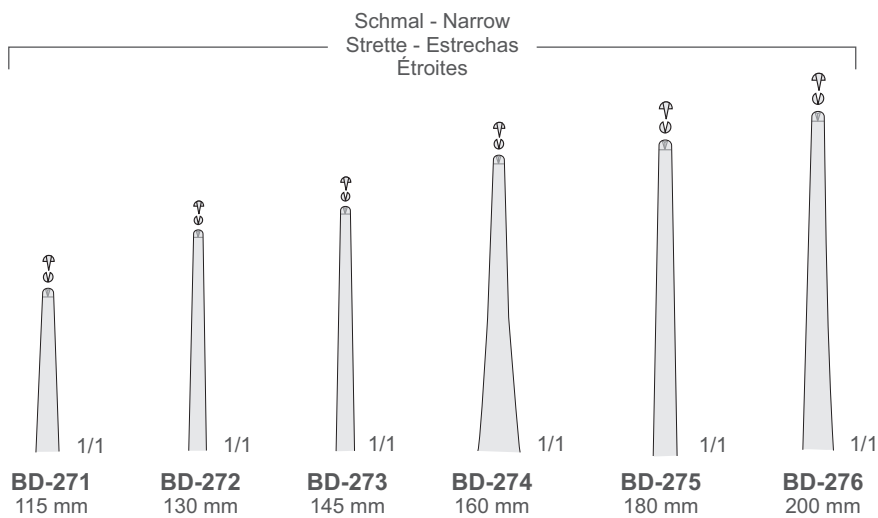

Tweezers

Pinzette
 Pince À Épiler
 Pinzette
 Pintset

BD-09
130 mm

BD-18
180 mm

BD-20
200 mm

BD-23
230 mm

BD-25
250 mm

BD-26
300 mm

BD-09/BD-20

BD-23/BD-26

1x2 Zähne
 1x2 Teeth
 1x2 Denti
 1x2 Dientes
 1x2 Dents

BD-271
115 mm

BD-272
130 mm

BD-273
145 mm

BD-274
160 mm

BD-275
180 mm