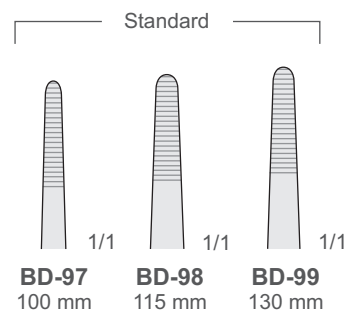

Dressing Forceps

Anatomische Pinzetten
 Pinzette anatomiche
 Pinzas de diseccion
 Pincas anatomiques

BD-270
 130 mm

1/1

BD-145
 130 mm

1/1

BD-16/BD-148
 160 mm

BD-16
 160 mm

BD-148
 160 mm

BD-10/BD-76

BD-10
 145 mm

BD-75
 145 mm

BD-76
 200 mm

BD-97/BD-99

BD-97
 100 mm

BD-98
 115 mm