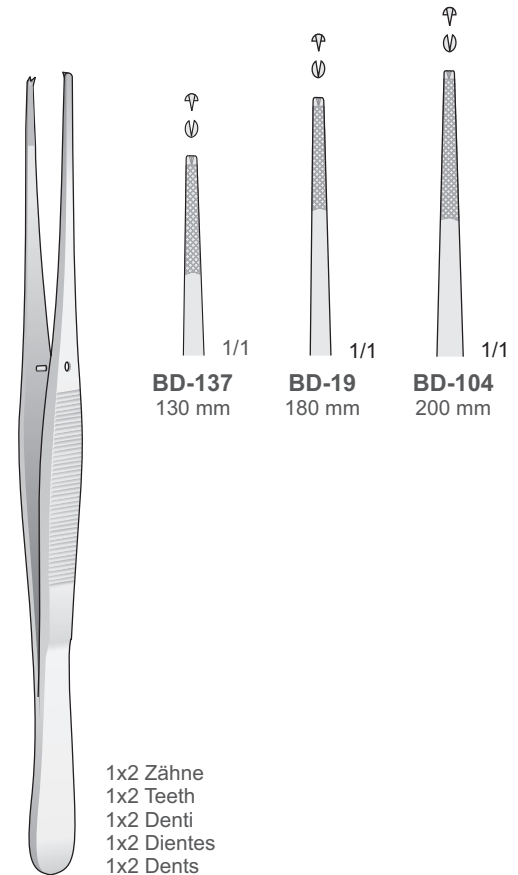

SEMKEN
BD-46/BD-47
130 mm

BD-95
150 mm

BD-91
150 mm

1x2 Zähne
 1x2 Teeth
 1x2 Denti
 1x2 Dents
 1x2 Dientes

SEMKEN
BD-91/BD-95
150 mm

Tissue Forceps

Chirurgische Pinzetten
Pinzette chirurgiche
Pinzas quirùrgicas
Pincas quirurgicales

Tweezers

Pinzette
Pince À Épiler
Pinzette
Pintset

BD-109/BD-144

BD-21/BD-282

BD-38/BD-134
200 mm

BD-19/BD-137

Tissue Forceps

Chirurgische Pinzetten

Pinzette chirurgiche

Pinzas quirùrgicas

Pinces quirurgicales

**GERALD
MF-101**
180 mm

**GERALD
MF-102**
180 mm

**GERALD
MF-103**
180 mm

**GERALD
MF-104**
180 mm

**GERALD-BROWN
MF-105**
180 mm