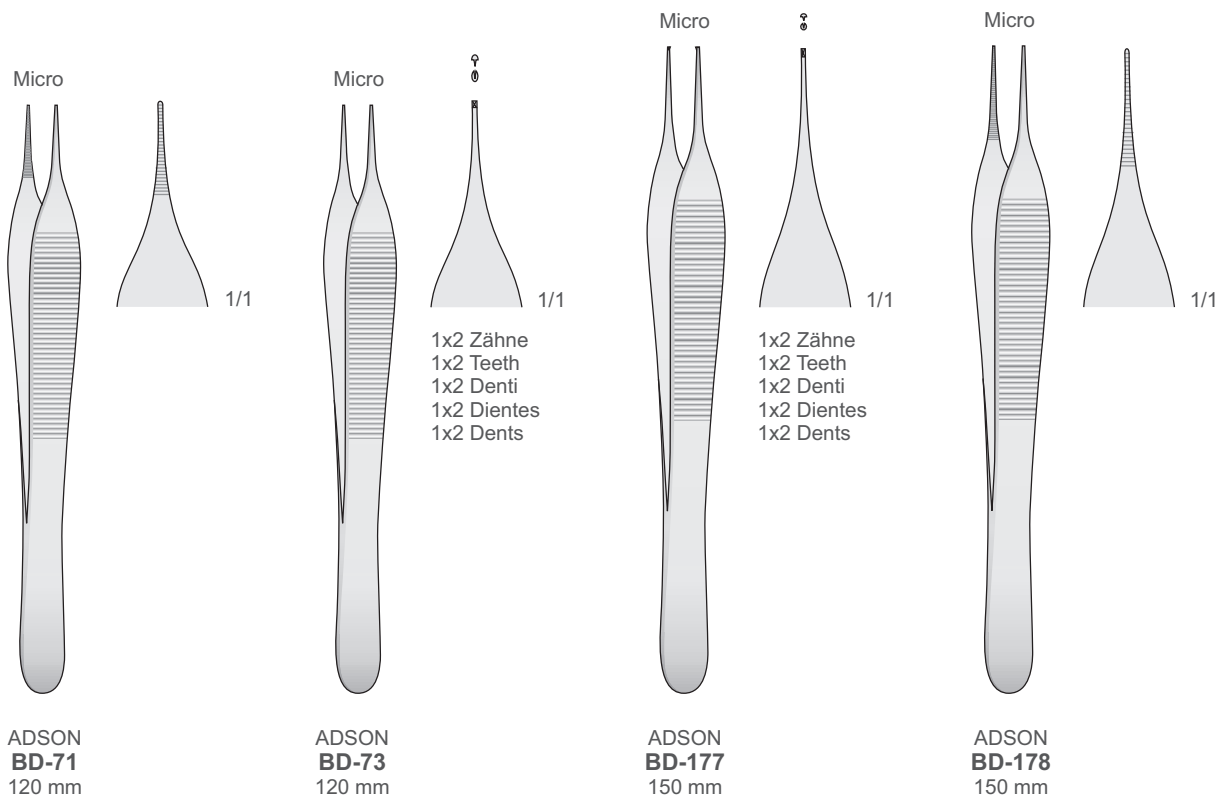

Atraumatische pinzetten
Non-traumatic forceps
Pinzette atraumatiche
Pinzas atraumaticas
Pincas atraumatiques

DE BAKEY
BD-80/BD-165