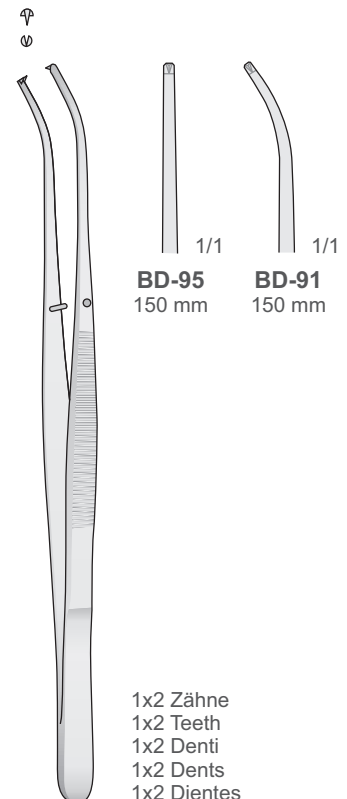

BD-142/BD-143

Tissue Forceps

Chirurgische Pinzetten
 Pinzette chirurgiche
 Pinzas quirúrgicas
 Pincas quirúrgicas

BD-40

BD-40
110 mm

BD-41

BD-41
110 mm

BD-42

BD-43

BD-42/BD-43
110 mm

BD-44
130 mm

BD-45
130 mm

SEMKEN
BD-44/BD-45
130 mm

BD-46
130 mm

BD-47
130 mm

1x2 Zähne
 1x2 Teeth
 1x2 Denti
 1x2 Dents
 1x2 Dientes

SEMKEN
BD-46/BD-47
130 mm

BD-95
150 mm

BD-91
150 mm

1x2 Zähne
 1x2 Teeth
 1x2 Denti
 1x2 Dents
 1x2 Dientes

SEMKEN
BD-91/BD-95
150 mm

Tissue Forceps

Chirurgische Pinzetten
Pinzette chirurgiche
Pinzas quirùrgicas
Pincas quirurgicales

Tweezers

Pinzette
Pince À Épiler
Pinzette
Pintset

BD-109/BD-144

BD-21/BD-282

BD-38/BD-134
200 mm

BD-19/BD-137

Tissue Forceps

Chirurgische Pinzetten