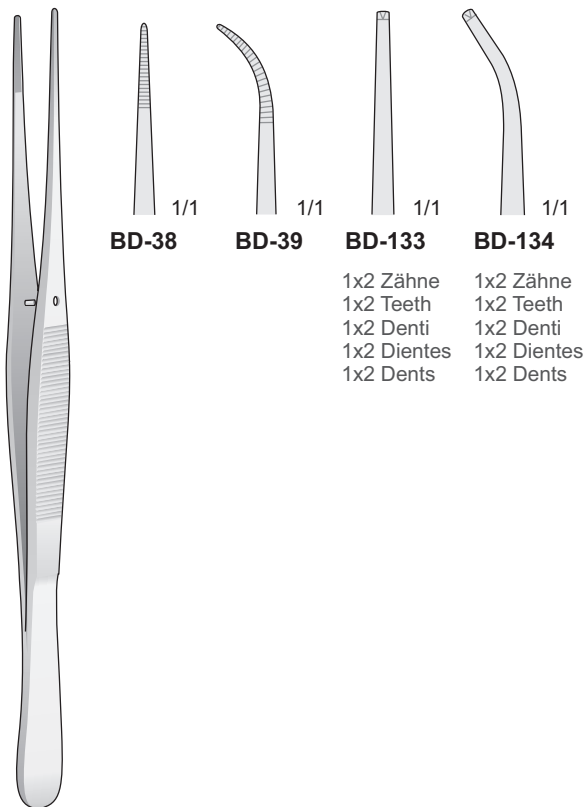

BD-43

BD-42/BD-43
110 mm

BD-44
130 mm

BD-45
130 mm

SEMKEN
BD-44/BD-45
130 mm

BD-46
130 mm

BD-47
130 mm

1x2 Zähne
 1x2 Teeth
 1x2 Denti
 1x2 Dents
 1x2 Dientes

SEMKEN
BD-46/BD-47
130 mm

BD-95
150 mm

BD-91
150 mm

1x2 Zähne
 1x2 Teeth
 1x2 Denti
 1x2 Dents
 1x2 Dientes

SEMKEN
BD-91/BD-95
150 mm

Tissue Forceps

Chirurgische Pinzetten
Pinzette chirurgiche
Pinzas quirùrgicas
Pincas quirurgicales

Tweezers

Pinzette
Pince À Épiler
Pinzette
Pintset

BD-109/BD-144

BD-21/BD-282

BD-38/BD-134
200 mm

BD-19/BD-137

Tissue Forceps

Chirurgische Pinzetten