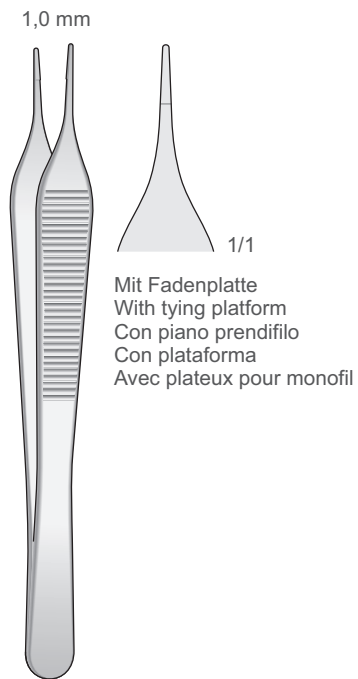

BD-141
120 mm

9x9 Zähne
9x9 Teeth
9x9 Denti
9x9 Dientes
9x9 Dents

BD-93
120 mm

6x6 Zähne
6x6 Teeth
6x6 Denti
6x6 Dientes
6x6 Dents

ADSON
BD-90
120 mm

BD-90
120 mm

BROWN
BD-94
150 mm

8x8 Zähne
8x8 Teeth
8x8 Denti
8x8 Dientes
8x8 Dents

Standard

ADSON
BD-380
150 mm

Standard

ADSON
BD-381
150 mm

1x2 Zähne
1x2 Teeth
1x2 Denti
1x2 Dientes
1x2 Dents

ADSON-BROWN
BD-382
150 mm

9x9 Zähne
9x9 Teeth
9x9 Denti
9x9 Dientes
9x9 Dents

Tissue Forceps

Chirurgische Pinzetten
Pinzette chirurgiche
Pinzas chirùrgicas
Pincas chirurgicales

Tweezers

Pinzette
Pince À Épiler
Pinzette
Pintset

Mit Fadenplatte
With tying platform
Con piano prendifilo
Con plataforma
Avec plateau pour monofil