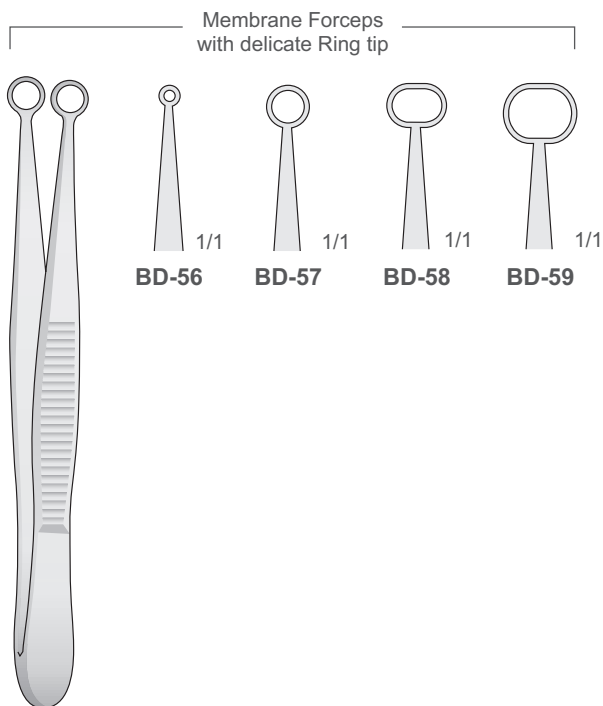

SEMKEN
BD-46/BD-47
130 mm

BD-95
150 mm

BD-91
150 mm

1x2 Zähne
 1x2 Teeth
 1x2 Denti
 1x2 Dents
 1x2 Dientes

SEMKEN
BD-91/BD-95
150 mm

Tissue Forceps

Chirurgische Pinzetten
Pinzette chirurgiche
Pinzas quirùrgicas
Pincas quirurgicales

Tweezers

Pinzette
Pince À Épiler
Pinzette
Pintset

BD-109/BD-144

BD-21/BD-282

BD-38/BD-134
200 mm

BD-19/BD-137

Tissue Forceps

Chirurgische Pinzetten

Pinzette chirurgiche

Pinzas quirùrgicas

Pinces quirurgicales

**GERALD
MF-101**
180 mm

**GERALD
MF-102**
180 mm

**GERALD
MF-103**
180 mm

**GERALD
MF-104**
180 mm

**GERALD-BROWN
MF-105**
180 mm

Tissue Forceps

Chirurgische Pinzetten
Pinzette chirurgiche
Pinzas quirùrgicas
Pincas quirurgicas

Tweezers

Pinzette
Pince À Épiler
Pinzette
Pintset

BD-56/BD-59
100 mm

DESMARRES
BD-130/BD-131
90 mm

Pinzetten zum Halten Membranen
Membrane Holding forceps
Pinza per fissaggio membrane
Pinza para sostener membranas
Pince pour le maintien membranes