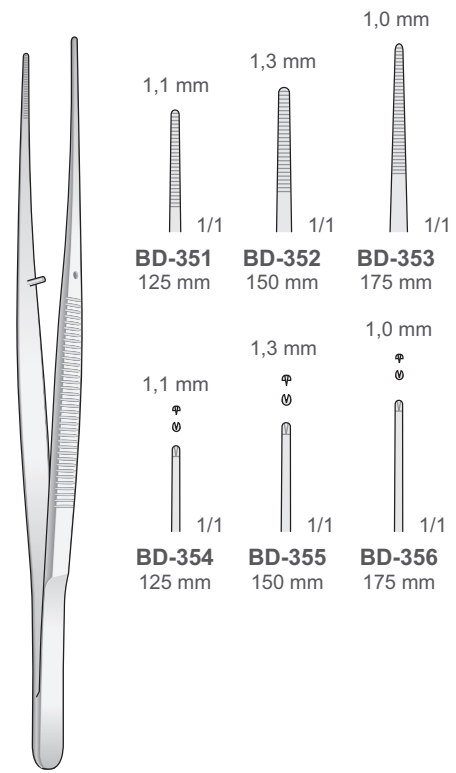

BD-09/BD-20

BD-23/BD-26

1x2 Zähne
 1x2 Teeth
 1x2 Denti
 1x2 Dientes
 1x2 Dents

BD-271
115 mm

BD-272
130 mm

BD-273
145 mm

BD-274
160 mm

BD-275
180 mm

BD-276
200 mm

BD-271/BD-276

Tissue Forceps

Chirurgische Pinzetten
Pinzette chirurgiche
Pinzas quirùrgicas
Pincas quirurgicales

BD-290 130 mm
BD-291 145 mm
BD-292 160 mm

Fein - Delicate - Fine
Fines - Finas

BD-290/BD-292

BD-351 125 mm
BD-352 150 mm
BD-353 175 mm

BD-354 125 mm
BD-355 150 mm
BD-356 175 mm

BD-351/BD-356

BD-53 180 mm
BD-14 180 mm

1x2 Zähne - 1x2 Teeth
1x2 Denti - 1x2 Dents
1x2 Dientes

POTTS-SMITH
BD-14/BD-53
180 mm

BD-287 180 mm
BD-288 210 mm
BD-289 250 mm

1x2 Zähne - 1x2 Teeth
1x2 Denti - 1x2 Dents
1x2 Dientes

POTTS-SMITH
BD-287/BD-289

Tissue Forceps, Non-traumatic Forceps

Chirurgische Pinzetten, Atraumatische Pinzetten
 Pinzette chirurgische, Pinzette atraumatich
 Pinzas quirùrgicas, Pinzas atraumàticas
 Pincas quirurgicales, Pincas atraumatiques