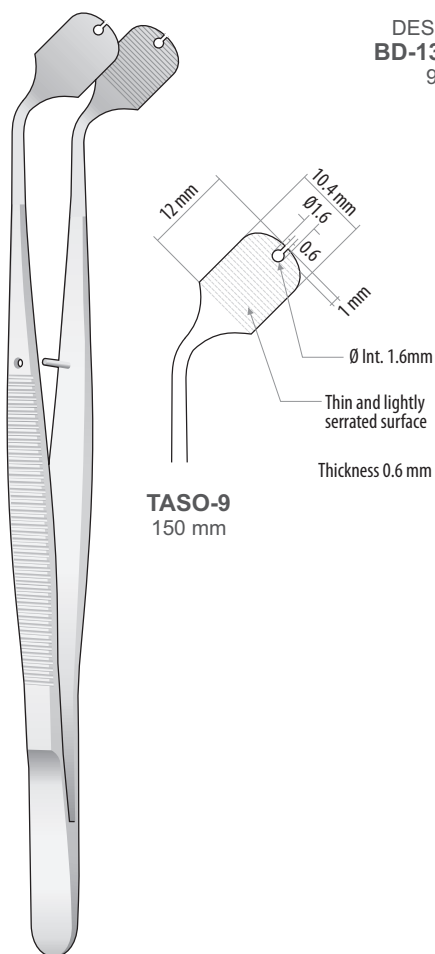

Pinzette chirurgiche

Pinzas quirùrgicas

Pinces quirurgicales

**GERALD
MF-101**
180 mm

**GERALD
MF-102**
180 mm

**GERALD
MF-103**
180 mm

**GERALD
MF-104**
180 mm

**GERALD-BROWN
MF-105**
180 mm

Tissue Forceps

Chirurgische Pinzetten
Pinzette chirurgiche
Pinzas quirùrgicas
Pincas quirurgicas

Tweezers

Pinzette
Pince À Épiler
Pinzette
Pintset

BD-56/BD-59
100 mm

DESMARRES
BD-130/BD-131
90 mm

Pinzetten zum Halten Membranen
Membrane Holding forceps
Pinza per fissaggio membrane
Pinza para sostener membranas
Pince pour le maintien membranes

KÜHNE
ES-44
105 mm

BARRAQUER
ES-65
105 mm

Tissue Forceps

Chirurgische Pinzetten
Pinzette chirurgische
Pinzas quirúrgicas
Pincas quirúrgicas

ADSON-BROWN
BD-92/BD-141
120 mm

BD-92
120 mm

6x6 Zähne
6x6 Teeth
6x6 Denti
6x6 Dientes
6x6 Dents