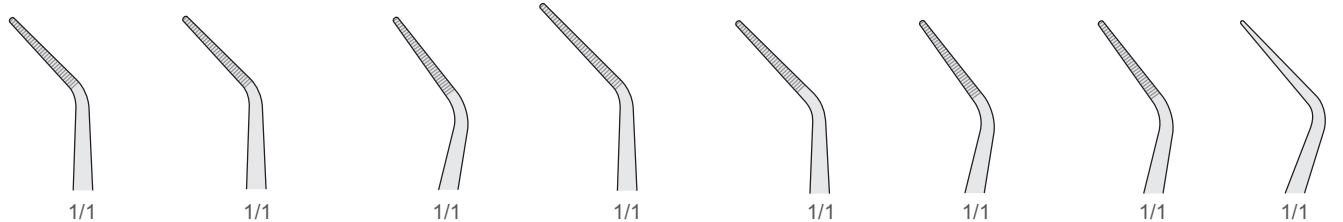

Ø 1 mm
Ø 2 mm

MF-127 - 150 mm
MF-128 - 180 mm
MF-129 - 210 mm

Titan
Titanium
Titanio
Titane

Ø 1 mm
Ø 2 mm

MF-142T - 150 mm
MF-143T - 180 mm
MF-144T - 210 mm

Ø 1 mm
Ø 2 mm

MF-145T - 150 mm
MF-146T - 180 mm
MF-147T - 210 mm

MF-124/MF-129

MF-142T/MF-147T

Cotton and Dressing Pliers

Zahnpinzetten
 Pinzette per medicazione
 Pinzas para vendajes
 Précelles pour coton

Tweezers

Pinzette
 Pince À Épiler
 Pinzette
 Pintset

COLLEGE
150 mm

COLLEGE-S
Locking
150 mm

MERIAM
160 mm

FLAGG
160 mm

COLLEGE
BD-01
Fig.17
160 mm

MERIAM
BD-02
Fig.18
150 mm

COLLEGE
BD-03
Fig.18L / Locking
150 mm

CAULK
BD-11
160 mm

Endodontic Forceps