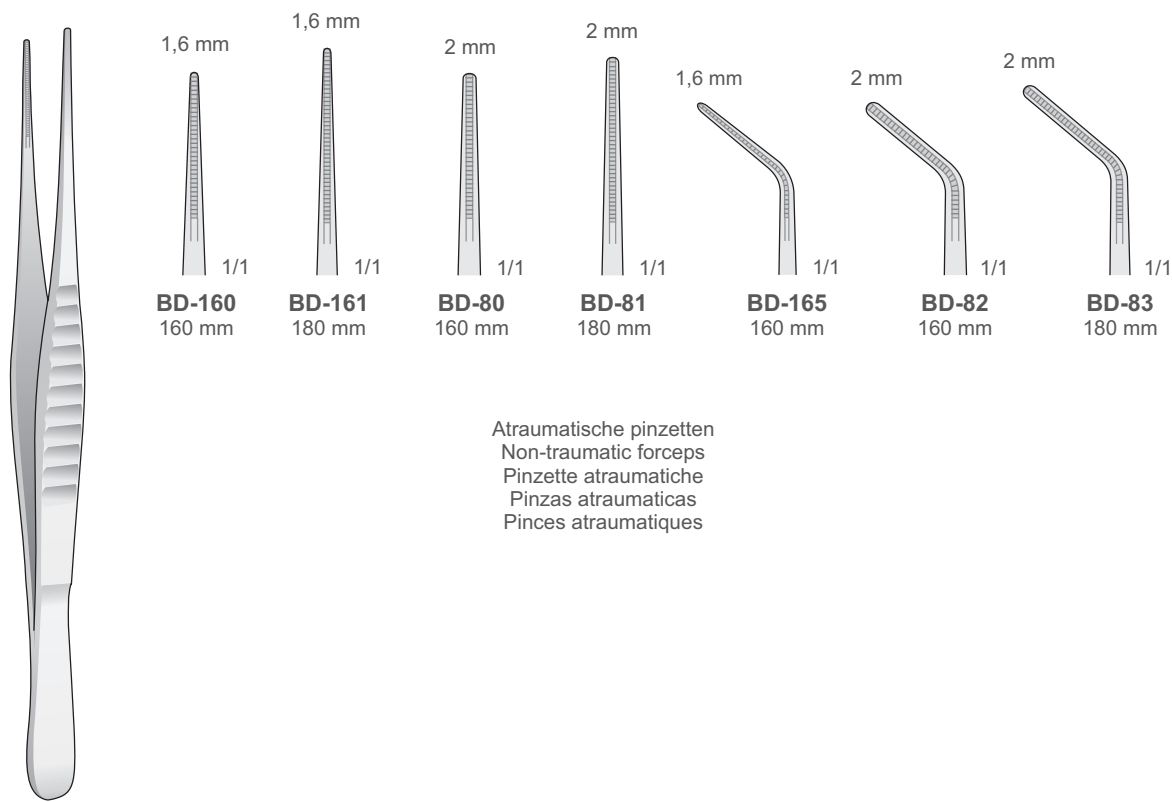

Tissue and Dressing Forceps

Chirurgische und Anatomische Pinzetten
Pinzette anatomiche e chirurgiche
Pinzas de diseccion y chirùrgicas
Pincas anatomiques chirurgicales

Tweezers

Pinzette
Pince À Épiler
Pinzette
Pintset