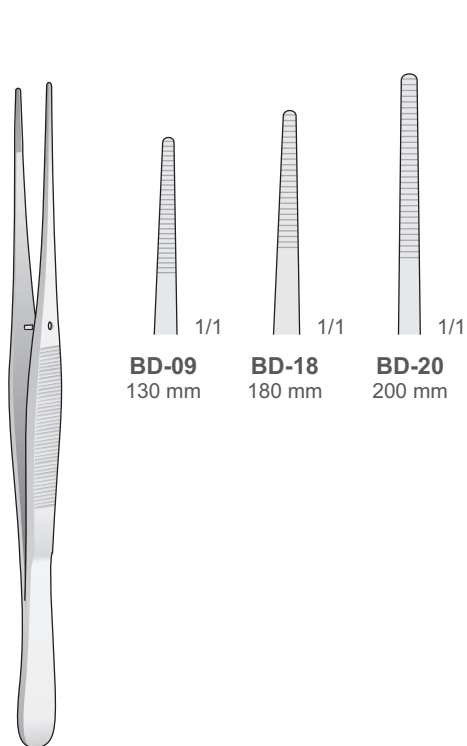

 1x2 Zähne
 1x2 Teeth
 1x2 Denti
 1x2 Dientes
 1x2 Dents

MICRO-ADSON
BD-373
 120 mm

2x3 Zähne
 2x3 Teeth
 2x3 Denti
 2x3 Dientes
 2x3 Dents

ADSON
BD-377
 120 mm

BEASLEY-BABCOCK
BD-51
 120 mm

GRAEFE
BD-135
 110 mm

Gerieft
 Serrated
 Zigrinata
 Estriada
 Striée

 Abgewinkelt
 Angled
 Angolata
 Angulada
 Coudée en haut

ADSON
BD-378
 120 mm

1x2 Zähne
 1x2 Teeth
 1x2 Denti
 1x2 Dientes
 1x2 Dents

 Abgewinkelt
 Angled
 Angolata
 Angulada
 Coudée en haut

ADSON
BD-379
 120 mm

Tissue Forceps - Dressing forceps

Chirurgische Pinzetten - Anatomische Pinzetten
 Pinzette chirurgische - Pinzette anatomiche
 Pinzas quirùrgicas - Pinzas de diseccion
 Pincas quirurgicales - Pincas anatomiques

Tweezers

Pinzette
 Pince À Épiler
 Pinzette
 Pintset

BD-09
130 mm

BD-18
180 mm

BD-20
200 mm

BD-23
230 mm

BD-25
250 mm

BD-26
300 mm