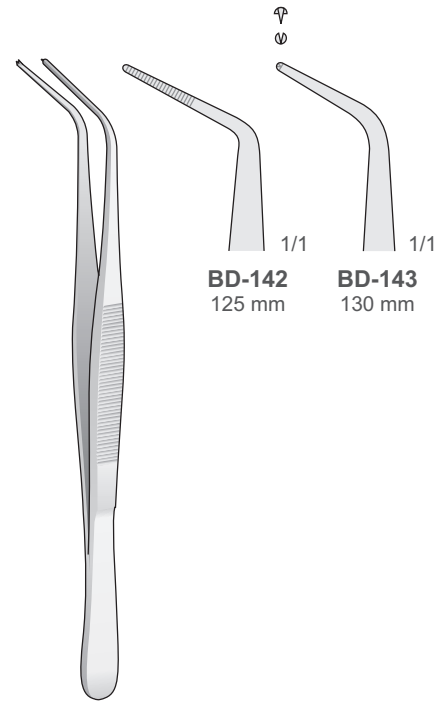

BD-148
 160 mm

BD-10/BD-76

BD-10
 145 mm

BD-75
 145 mm

BD-76
 200 mm

BD-97/BD-99

BD-97
 100 mm

BD-98
 115 mm

BD-99
 130 mm

Tissue Forceps

Chirurgische Pinzetten
 Pinzette chirurgiche
 Pinzas quirúrgicas
 Pincas quirúrgicas

Tweezers

Pinzette
 Pince À Épiler
 Pinzette
 Pintset

BD-240/BD-249

BD-60/BD-62
 110 mm

STILLE
 BD-61/BD-67

BD-142/BD-143

Tissue Forceps

Chirurgische Pinzetten
 Pinzette chirurgiche
 Pinzas quirúrgicas
 Pincas quirúrgicas

BD-40

BD-40
110 mm

BD-41

BD-41
110 mm

BD-42

BD-43

BD-42/BD-43
110 mm

BD-44
130 mm

BD-45
130 mm

SEMKEN
BD-44/BD-45
130 mm

BD-46
130 mm

BD-47
130 mm

1x2 Zähne
 1x2 Teeth
 1x2 Denti
 1x2 Dents
 1x2 Dientes