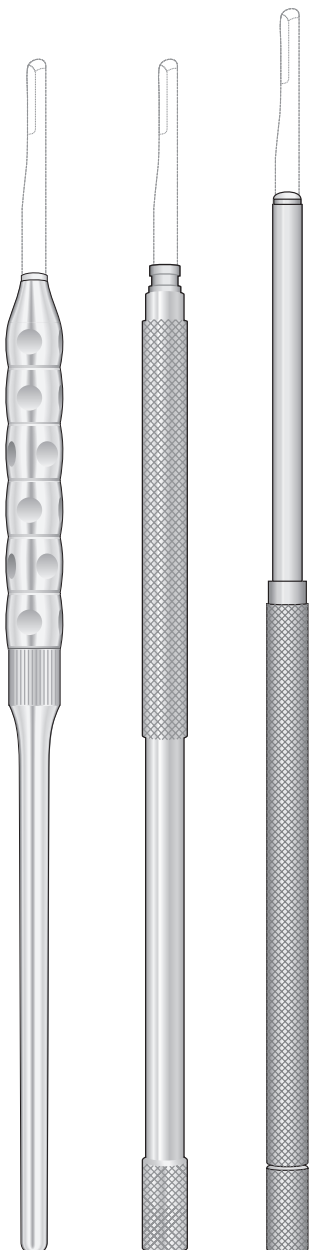

MSB

SCALPELS

Scalpel Handles - Micro Scalpel Blades

Skalpellgriffe - Mikro Skalpellklingen
 Manici per bisturi - Micro lame per bisturi
 Mangos de bisturí - Micro hojas de bisturí
 Manches pour bistouris - Micro lames de bistouri

Scalpels

Skalpelee
 Bisturies
 Bistouris
 Bisturi

LB-40

Packung 10 Klingen
 Package 10 blades
 Scatola da 10 lame
 Cajita de 10 hojas
 Boite de 10 lames

Skalpellgriffe für Mikro-Klingen
 Skalpel handles for Micro blades
 Manici per micro lame
 Mangos de bisturí para micro hojas
 Manches de bistouris pour micro lames

Micro-Klingen
 Micro blades
 Micro lame
 Micro hojas
 Micro lames

Rasierklingen-Brecker und halter
 Razor blade breaker and holder
 Manico porta lame
 Mango para Hojas de afeitar
 Porte lames à rasoir

NK-12
 120 mm

MA-11
 135 mm

BB-46
 135 mm

BB-48
 155 mm

LB-361
 Conf. 10 pz.

LB-362
 Conf. 10 pz.

LB-363
 Conf. 1 pz.

LB-364
 Conf. 10 pz.

LB-365
 Conf. 10 pz.