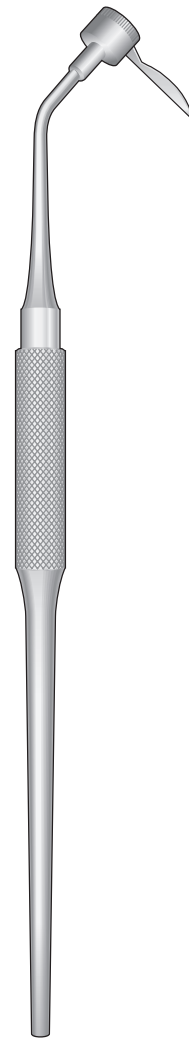

MSB

SCALPELS

Scalpel Handles - Micro Scalpel Blades

Skalpellgriffe - Mikro Skalpellklingen
 Manici per bisturi - Micro lame per bisturi
 Mangos de bisturí - Micro hojas de bisturí
 Manches pour bistouris - Micro lames de bistouri

LB-366
 Conf. 1 pz.

LB-367
 Conf. 10 pz.

LB-368
 Conf. 10 pz.

LB-369
 Conf. 1 pz.

Scalpel Handles

Skalpellgriffe
Manici porta lame
Mangos de bisturí
Manches de bistouri

Für Mikro-Klingen
For Micro Blades
Per micro lame
Para micro Hojas
Pour Micro-Lame de bistouris

NK-1
100 mm

NK-3
130 mm

NK-2
150 mm

MA-B16
120 mm

GB-4
165 mm

Scalpel Blades and Handle

Skalpelle und Skalpellgriffe
 Lame e manici per bisturi
 Hojas y mangos de bisturí
 Lames et manches de bistouri

Scalpels

LB-15
Fig. 15

LB-15A
Fig. 15A

LB-15C
Fig. 15C

MA-B3

MA-B3M
Fig. 3M

MA-B7

MA-B7K

MA-B1
Fig. 5