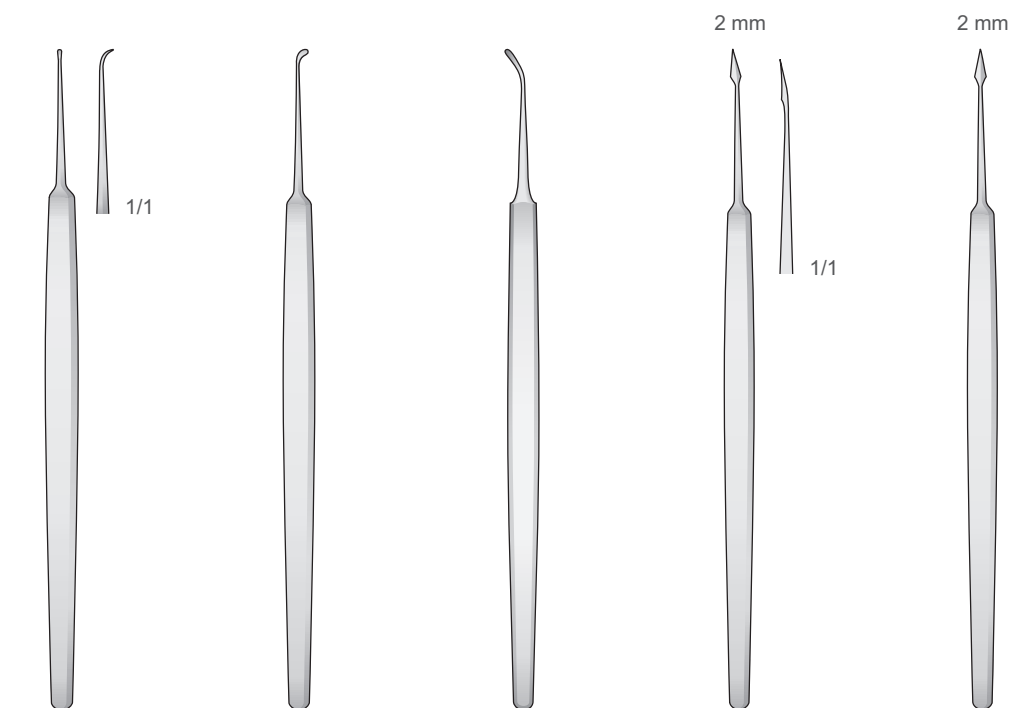

GS-18
135 mm

GS-16
115 mm

Knives
 Messer
 Coltelli
 Cuchillos
 Couteaux

Scalpels
 Skalpelee
 Bisturies
 Bistouris
 Bisturi

ZIEGLER
NK-06/NK-10
 115 mm

GRAEFE
NK-14/NK-16

GRAEFE
NK-18/NK-20
 140 mm

LA FORCE
NK-07
 120 mm