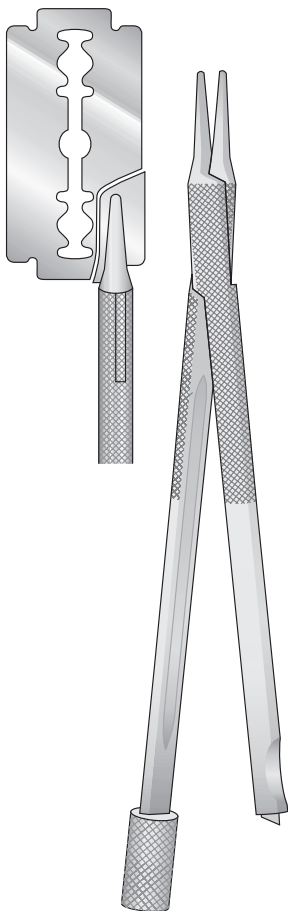

MSB

SCALPELS

Scalpel Handles - Micro Scalpel Blades

Skalpellgriffe - Mikro Skalpellklingen
 Manici per bisturi - Micro lame per bisturi
 Mangos de bisturí - Micro hojas de bisturí
 Manches pour bistouris - Micro lames de bistouri

Scalpels

Skalpelee
 Bisturies
 Bistouris
 Bisturi

LB-40

Packung 10 Klingen
 Package 10 blades
 Scatola da 10 lame
 Cajita de 10 hojas
 Boite de 10 lames

Skalpellgriffe für Mikro-Klingen
 Skalpel handles for Micro blades
 Manici per micro lame
 Mangos de bisturí para micro hojas
 Manches de bistouris pour micro lames

Micro-Klingen
 Micro blades
 Micro lame
 Micro hojas
 Micro lames

Rasierklingen-Brecker und halter
 Razor blade breaker and holder
 Manico porta lame
 Mango para Hojas de afeitar
 Porte lames à rasoir

NK-12
 120 mm

MA-11
 135 mm

BB-46
 135 mm

BB-48
 155 mm

LB-361
 Conf. 10 pz.

LB-362
 Conf. 10 pz.

LB-363
 Conf. 1 pz.

LB-364
 Conf. 10 pz.

LB-365
 Conf. 10 pz.