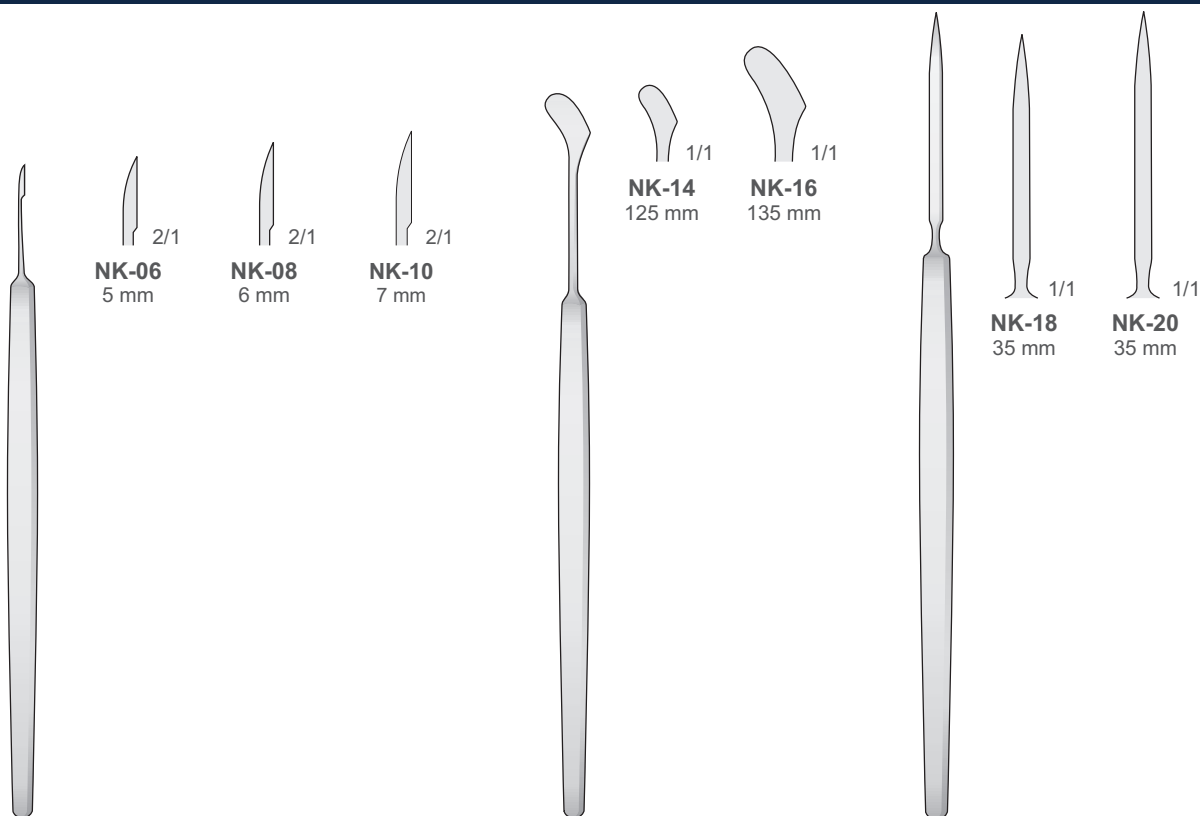

Skalpelle
Lame per bisturi
Hojas de bisturí
Lames de bistouri

No. 4

Packungen à 100
Packages of 100 ea
Scatole da 100 pezzi
Cajas de 100 c/u
Boîtes de 100 pièces

LB-18
Fig. 18

LB-20
Fig. 20

LB-21
Fig. 21

LB-23
Fig. 23

Palatal, Gingival,
Connective Tissue Grafts
Uses standard
double-edged
razor blade

Mucotomo

**PAQUETTE
BLADE HOLDER**
GB-2
160 mm

MA-B4
Fig. 4

Klingenentfemer
Scalpel blade removing forceps
Pinze togli lama
Pinza para quitar hojas de bisturíes
Pince pour enlever les lames de bistouris

GS-18
135 mm

GS-16
115 mm

Knives
 Messer
 Coltelli
 Cuchillos
 Couteaux

Scalpels
 Skalpelee
 Bisturies
 Bistouris
 Bisturi

ZIEGLER
NK-06/NK-10
 115 mm

GRAEFE
NK-14/NK-16

GRAEFE
NK-18/NK-20
 140 mm

LA FORCE
NK-07
 120 mm