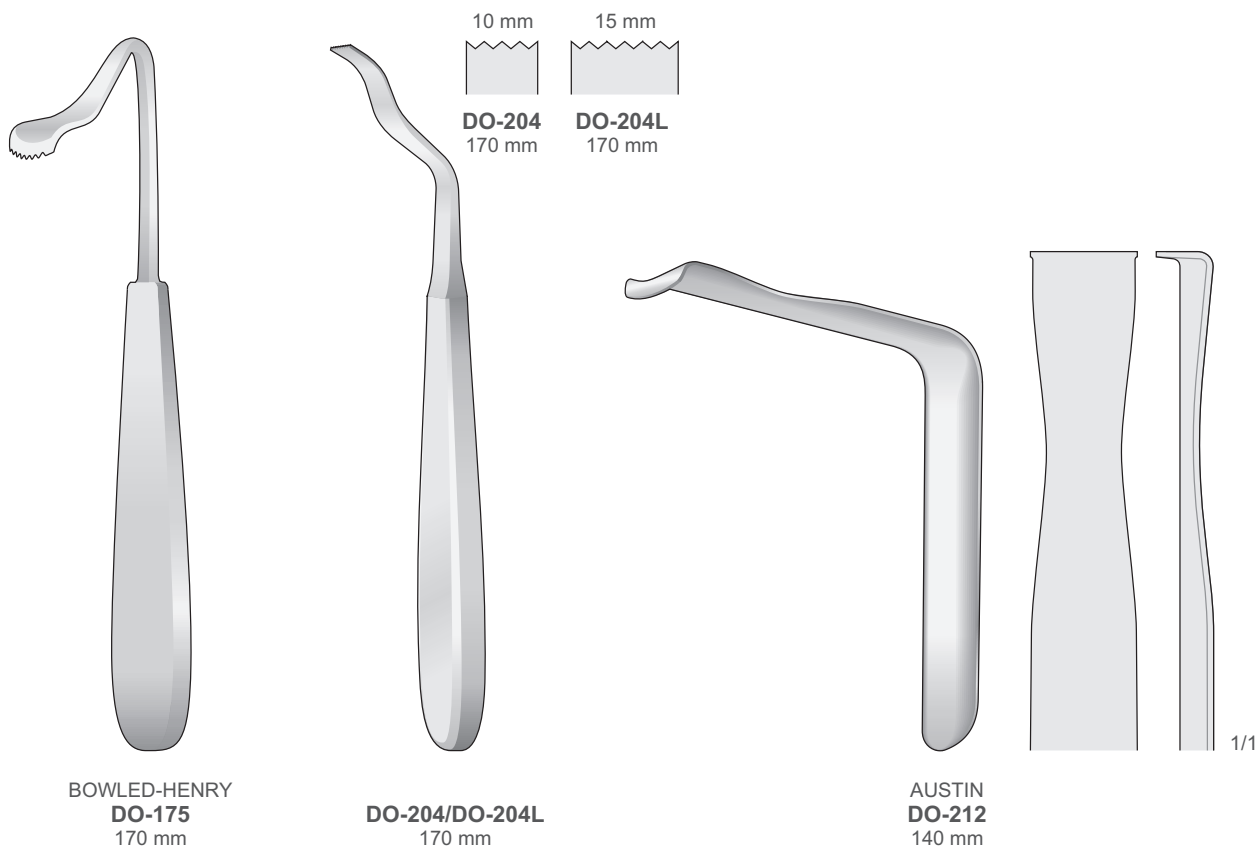

Retractors

Wundhaken
Separadores
Ecarteurs
Divaricatori

Retractors

Wundhaken
Separadores
Ecarteurs
Divaricatori