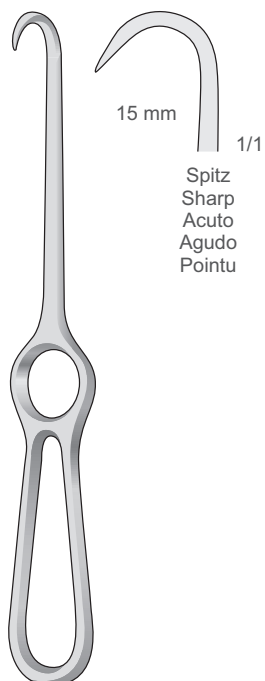

## Retractors

Wundhaken  
Separadores  
Ecarteurs  
Divaricatori

Retractors  
Divaricatori  
Separadores  
Ecarteurs

SENN GREEN  
**BT-48/BT-49**  
160 mm

RAGNELL  
**BT-27**  
140 mm

RAGNELL-DAVIS  
**BT-26**  
140 mm