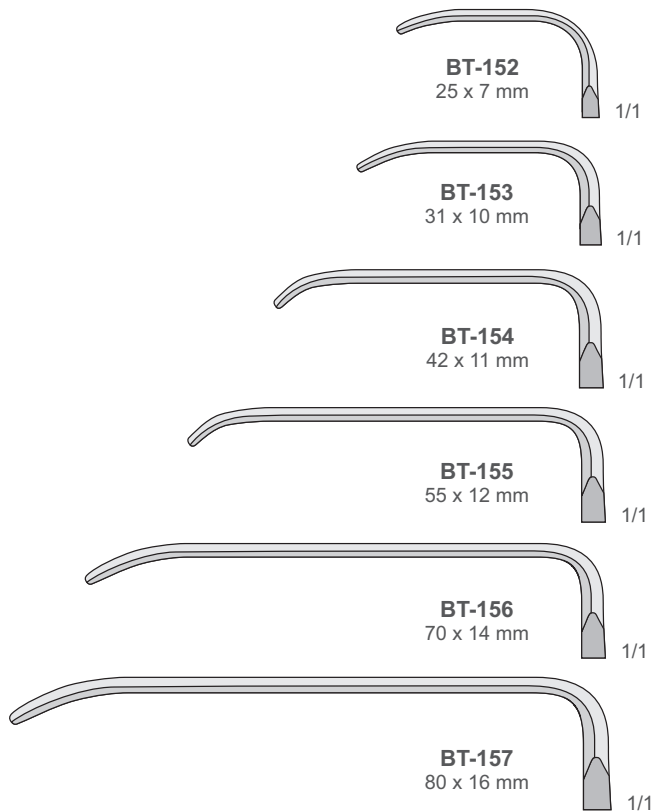

Retractors

Wundhaken
Separadores
Ecarteurs
Divaricatori

OBWEGESER
BT-152/BT-157
220 mm