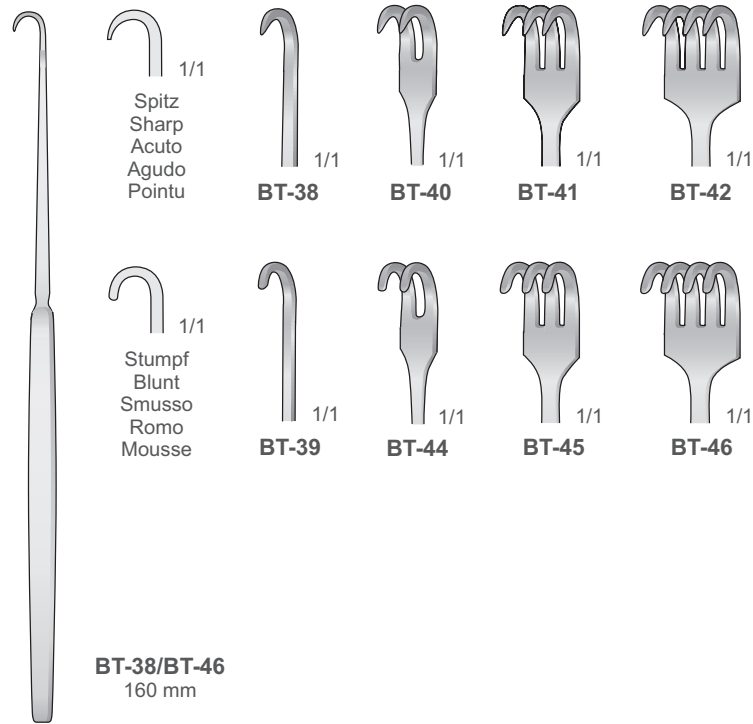

Retractors

Wundhaken
Separadores
Ecarteurs
Divaricatori

Retractors

Wundhaken
Separadores
Ecarteurs
Divaricatori

Feine wundhaken flexibel-spitz
Delicate retractors flexible-sharp
Divaricatori delicati flessibili-acuti
Separadores finos flexibles-agudos
Écarteurs fins pointu flexible

Feine wundhaken flexibel-stumpf
Delicate retractors flexible-blunt
Divaricatori delicati flessibili-smussi
Separadores finos flexibles-romos
Écarteurs fins mousse flexible