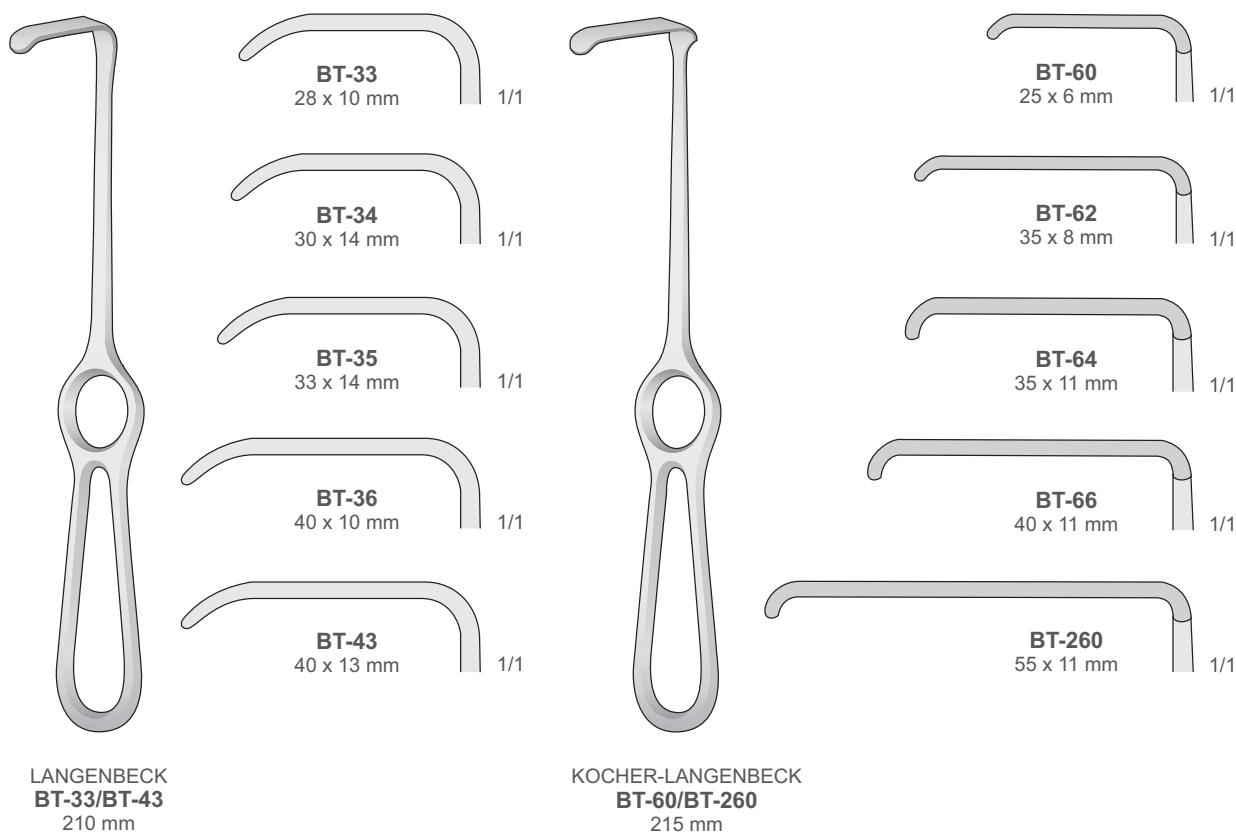

Retractors

Wundhaken
Separadores
Ecarteurs
Divaricatori

Retractors

Wundhaken
Separadores
Ecarteurs
Divaricatori