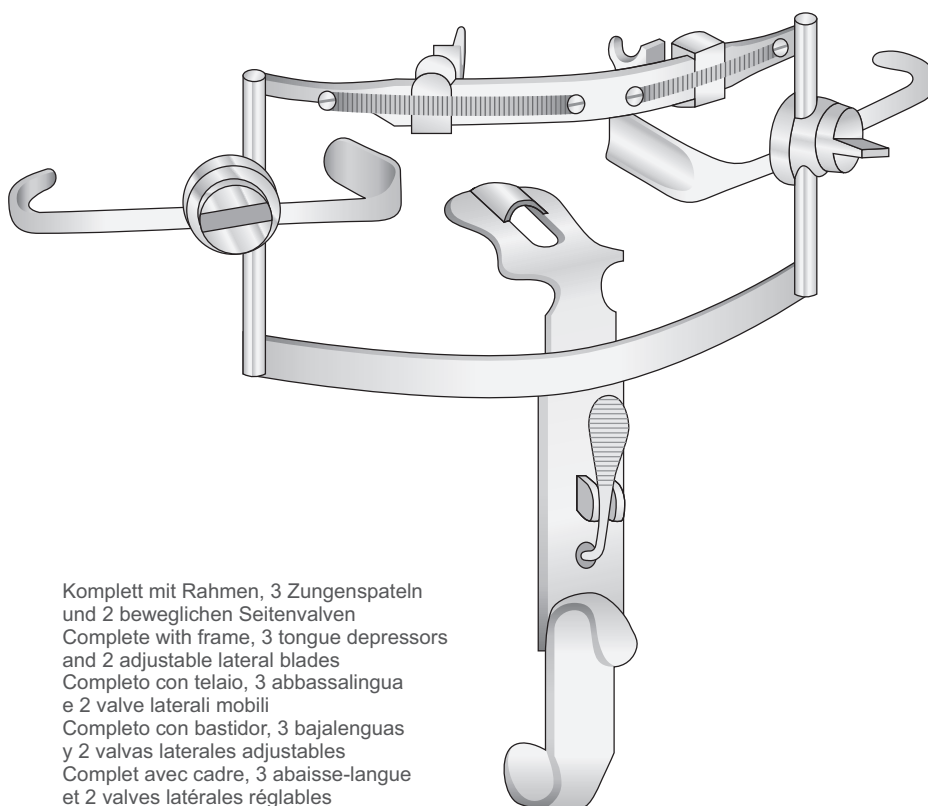

## Mouth gags

Mundsperrer  
Apribocca  
Abrebocas  
Écarteur buccal

### WHITEHEAD-JENNINGS

**OM-136** 90 mm

**OM-137** 110 mm

**OM-138** 130 mm

**OM-139** 150 mm

Komplett mit Rahmen, 3 Zungenspateln  
und 2 beweglichen Seitenvälvn  
Complete with frame, 3 tongue depressors  
and 2 adjustable lateral blades  
Completo con telaio, 3 abbassalingua  
e 2 valve laterali mobili  
Completo con bastidor, 3 bajalenguas  
y 2 valvas laterales ajustables  
Complet avec cadre, 3 abaisse-langue  
et 2 valves latérales réglables