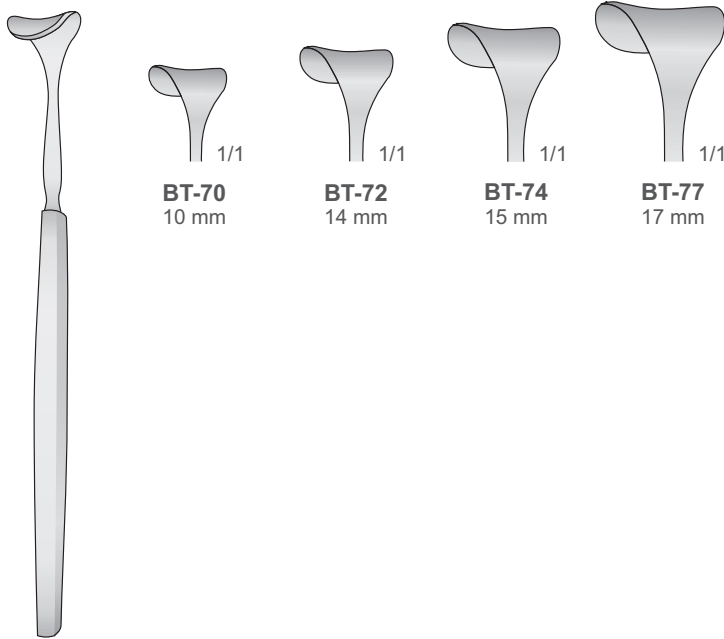

BT-52  
150 mm

BT-54  
150 mm

BT-55  
150 mm

BT-56  
150 mm

**Retractors**

Wundhaken  
Separadores  
Ecarteurs  
Divaricatori

DESMARRES  
**BT-70/BT-77**  
140 mm

**BT-70**  
10 mm

**BT-72**  
14 mm

**BT-74**  
15 mm

**BT-77**  
17 mm

**BT-18**

Spitz  
Sharp  
Acuto  
Agudo  
Pointu

**BT-19**

Stumpf  
Blunt  
Smusso  
Romo  
Mousse

SEÁN-MILLER  
**BT-18/BT-19**  
160 mm