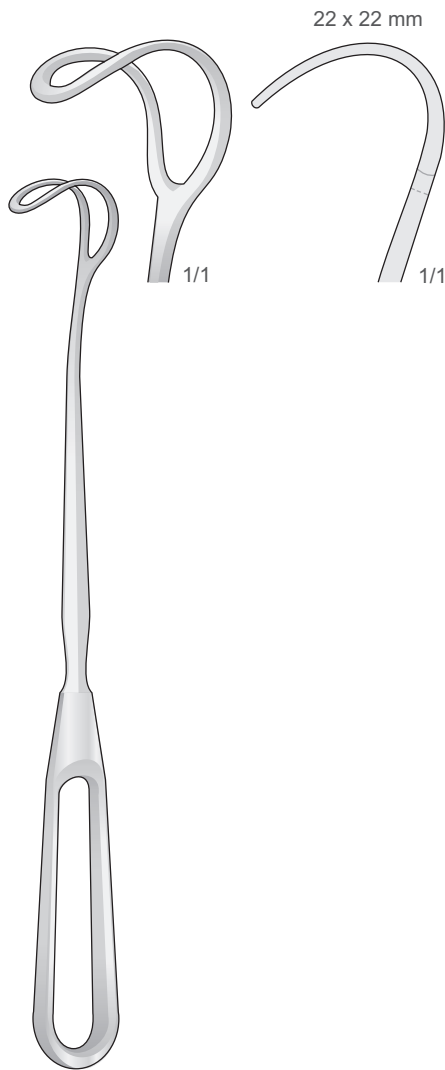

Retractors

Wundhaken
Separadores
Ecarteurs
Divaricatori

Retractors

Wundhaken
Separadores
Ecarteurs
Divaricatori

GREENE
BT-131
225 mm