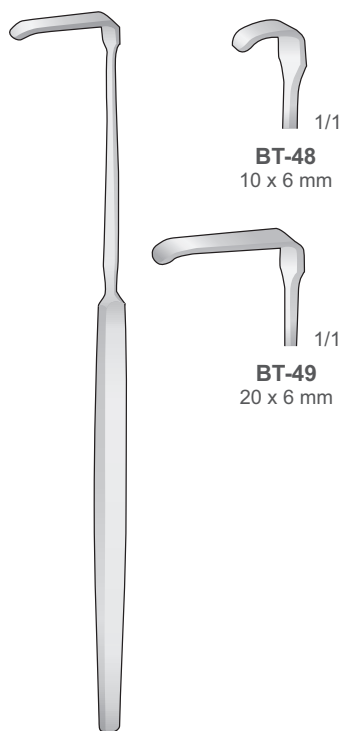

Retractors

Wundhaken
Separadores
Ecarteurs
Divaricatori

Retractors

Wundhaken
Separadores
Ecarteurs
Divaricatori

Retractors
Divaricatori
Separadores
Ecarteurs

SENN GREEN
BT-48/BT-49
160 mm