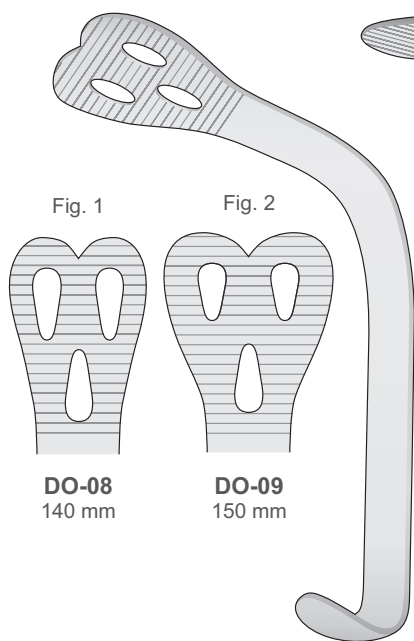

## Retractors

Wundhaken  
Separadores  
Ecarteurs  
Divaricatori

Zungendrucker  
Tongue Depressors  
Abbassalingua  
Bajalengua  
Abaisse langue

Kinnhalter  
Chin Holder  
Divaricatore per mento  
Separador para mentón  
Écarteur pour menton

Fig. 1

Fig. 2

**DO-08**  
140 mm

**DO-09**  
150 mm

WIEDER  
**DO-08/DO-09**

TOBOLD  
**OM-08**  
145 mm

HARTMANN  
**OM-06**  
150 mm

OBWEGESER  
**DO-40**  
155 mm