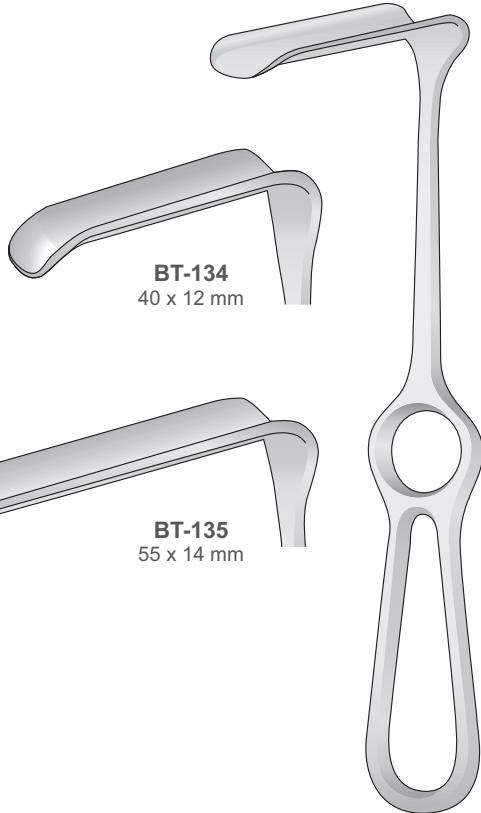

KOCHER  
**BT-139**  
205 mm

KOCHER  
**BT-140**  
220 mm

LAHEY  
**BT-109**  
195 mm

CUSHING  
**BT-29**  
200 mm

**Retractors**

Wundhaken  
Separadores  
Ecarteurs  
Divaricatori

**DOCKHORN**  
**BT-134/BT-135**  
210 mm