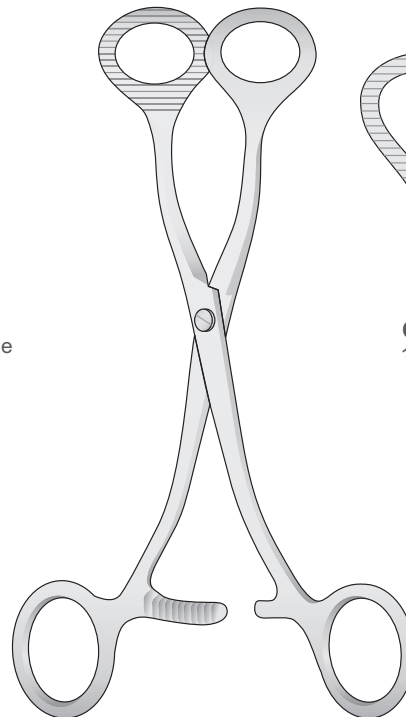

## Tongue Depressors - Tongue Holding Forceps

Zungenspatel - Zungenzangen  
 Abbassalingua - Pinze tiralingua  
 Bajalenguas - Pinzas tira-lengua  
 Abaisse langues - Pincés tire-langue

16 mm

**OM-07**  
 145 mm

19 mm

**KROENIG OM-16**  
 150 mm

18 mm

**BUCHWALD OM-18**  
 180 mm

23 mm

**BRUENINGS OM-04**  
 190 mm

23 mm

**FRENZEL OM-19**  
 165 mm

**YOUNG OM-45**  
 160 mm

**OM-44**

- 1 Paar Ersatzgummi
- 1 Pair of replacement rubber pads
- 1 Paio de gommini di ricambioi
- 1 Par de gomas de recambio
- 1 Paire de caoutchouc de rechange

**COLLIN OM-10/OM-30**

**OM-30**  
 165 mm

**OM-10**  
 170 mm