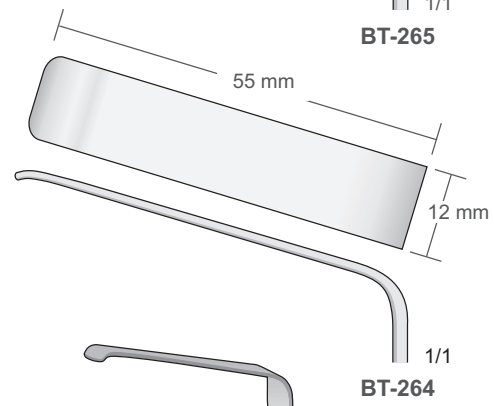

KOCHER  
**BT-139**  
205 mm

KOCHER  
**BT-140**  
220 mm

LAHEY  
**BT-109**  
195 mm

CUSHING  
**BT-29**  
200 mm

**Retractors**

Wundhaken  
Separadores  
Ecarteurs  
Divaricatori

**DOCKHORN**  
**BT-134/BT-135**  
210 mm