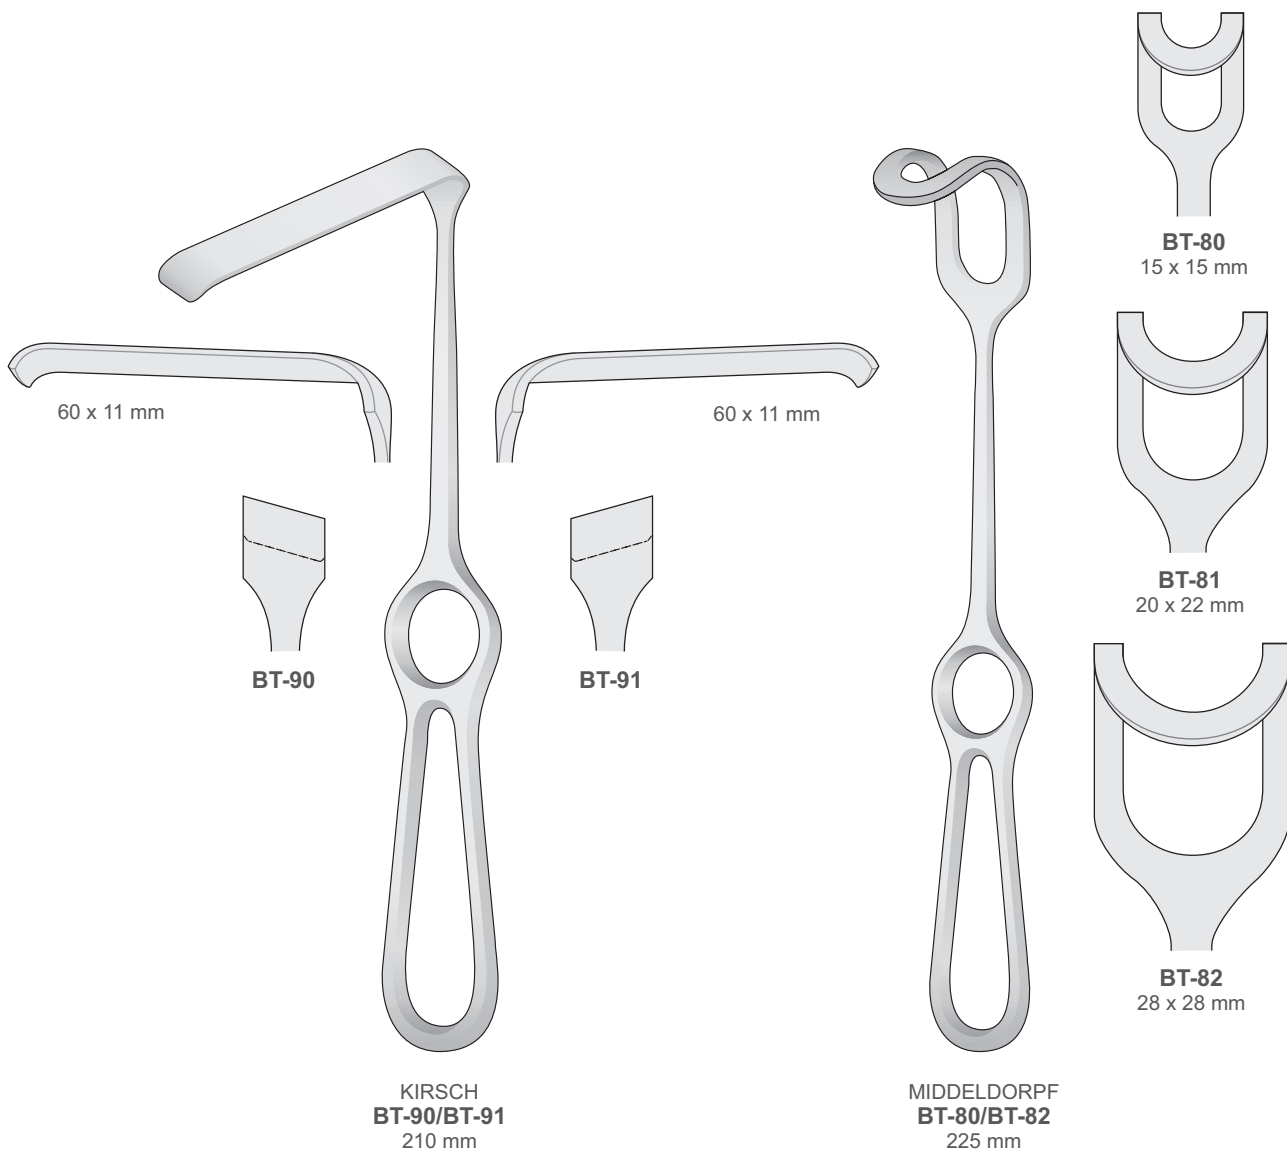

Retractors

Wundhaken
Separadores
Ecarteurs
Divaricatori

Retractors

Wundhaken
Separadores
Ecarteurs
Divaricatori