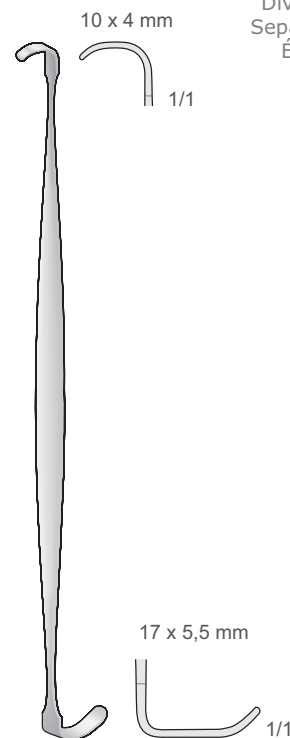

## Retractors

Wundhaken  
Separadores  
Ecarteurs  
Divaricatori

Retractors  
Divaricatori  
Separadores  
Ecarteurs

SENN GREEN  
**BT-48/BT-49**  
160 mm

RAGNELL  
**BT-27**  
140 mm

RAGNELL-DAVIS  
**BT-26**  
140 mm