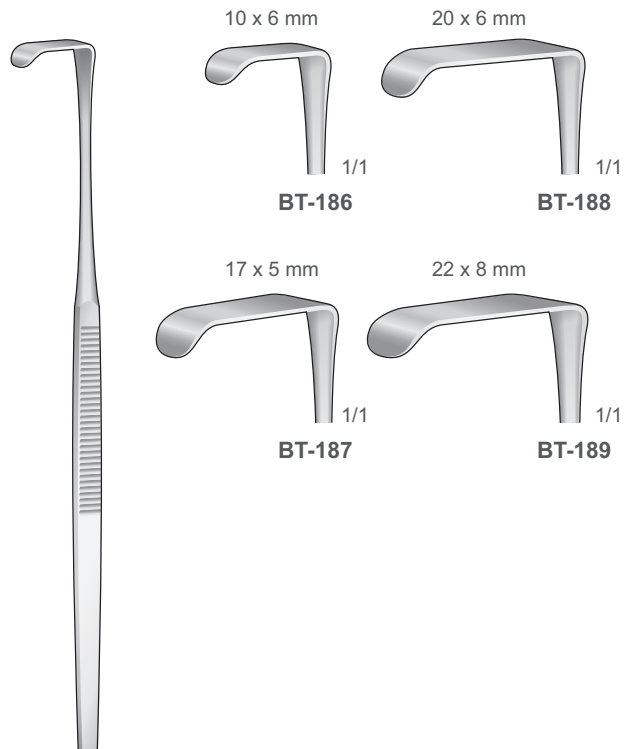

MSB

**RETRACTORS**

## Retractors

Wundhaken  
Separadores  
Ecarteurs  
Divaricatori

JOSEPH  
BT-210/BT-214  
160 mm

GILLIES  
BT-15  
180 mm

GILLIES  
BT-16  
180 mm

MINI-LANGENBECK  
BT-186/BT-189  
160 mm