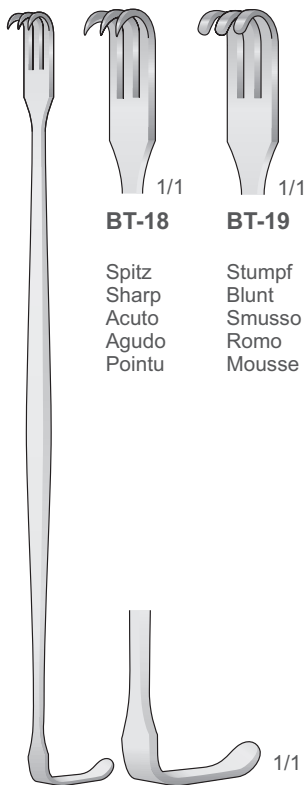

Feine wundhaken flexibel-stumpf  
Delicate retractors flexible-blunt  
Divaricatori delicati flessibili-smussi  
Separadores finos flexibles-romos  
Écarteurs fins mousse flexible

BT-50  
150 mm

BT-51  
150 mm

BT-52  
150 mm

BT-54  
150 mm

BT-55  
150 mm

BT-56  
150 mm

**Retractors**

Wundhaken  
Separadores  
Ecarteurs  
Divaricatori

DESMARRES  
**BT-70/BT-77**  
140 mm

**BT-70**  
10 mm

**BT-72**  
14 mm

**BT-74**  
15 mm

**BT-77**  
17 mm

**BT-18**

Spitz  
Sharp  
Acuto  
Agudo  
Pointu

**BT-19**

Stumpf  
Blunt  
Smusso  
Romo  
Mousse

SEÁN-MILLER  
**BT-18/BT-19**  
160 mm