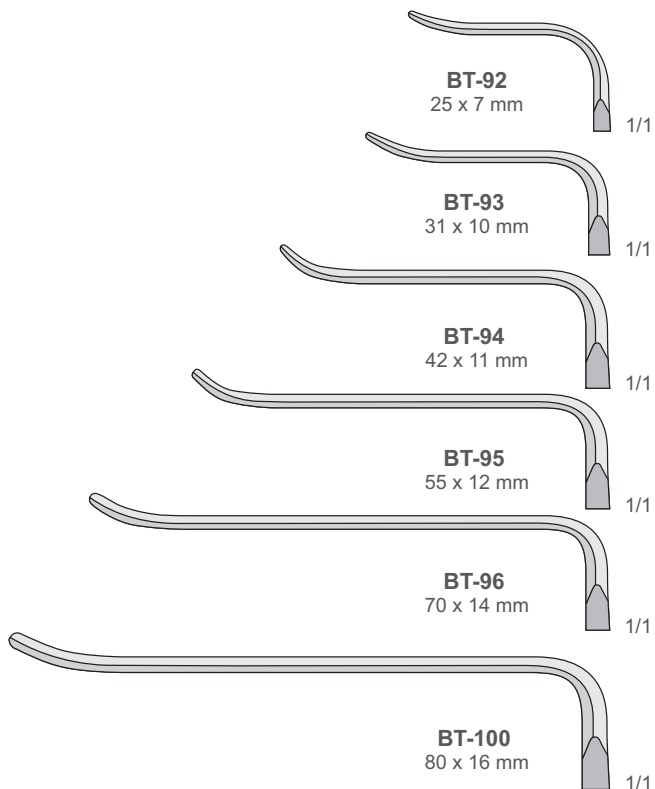

OBWEGESER
BT-92/BT-100
220 mm