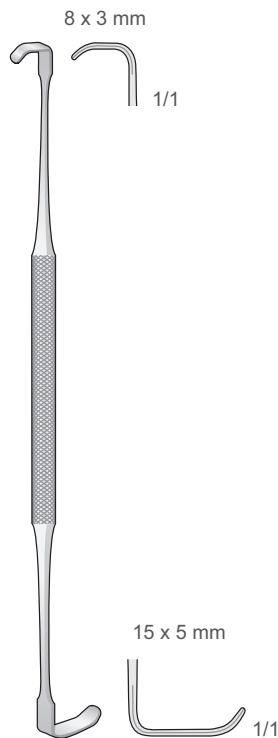

RAGNELL
BT-27
140 mm