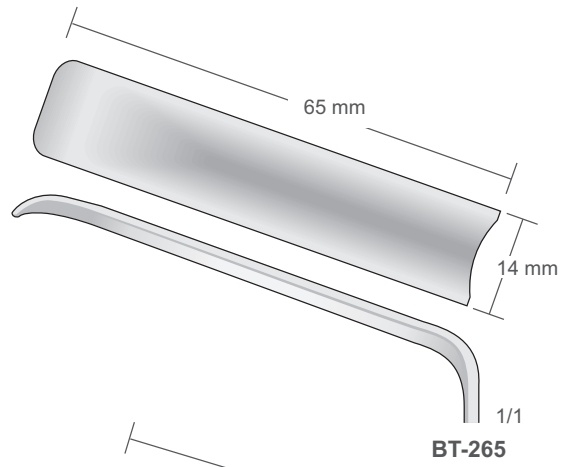

KOCHER  
**BT-139**  
205 mm

KOCHER  
**BT-140**  
220 mm

LAHEY  
**BT-109**  
195 mm

CUSHING  
**BT-29**  
200 mm

**Retractors**

Wundhaken  
Separadores  
Ecarteurs  
Divaricatori

**DOCKHORN**  
**BT-134/BT-135**  
210 mm