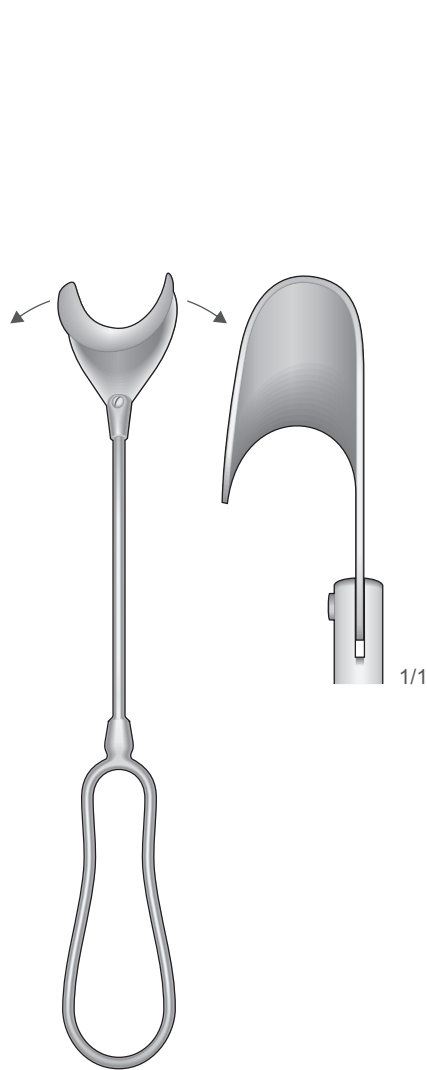

### DINGMANN

Zungenspatel  
Tongue depressor  
Abbassalingua  
Bajalengua  
Abaisse langue

Fig. 1

**OM-112**  
65 x 25 mm

Fig. 2

**OM-113**  
70 x 29 mm

Fig. 3

**OM-114**  
80 x 32 mm

**Retractors**

Wundhaken  
Separadores  
Ecarteurs  
Divaricatori

**Retractors**

Wundhaken  
Separadores  
Ecarteurs  
Divaricatori

GREENE  
BT-131  
225 mm

BT-132  
200 mm

WASSMUND  
BT-69  
220 mm

## Tongue Depressors - Tongue Holding Forceps

Zungenspatel - Zungenzangen  
 Abbassalingua - Pinze tiralingua  
 Bajalenguas - Pinzas tira-lengua  
 Abaisse langues - Pincés tire-langue

16 mm

**OM-07**  
 145 mm

19 mm

**KROENIG OM-16**  
 150 mm

18 mm

**BUCHWALD OM-18**  
 180 mm

23 mm

**BRUENINGS OM-04**  
 190 mm

23 mm

**FRENZEL OM-19**  
 165 mm