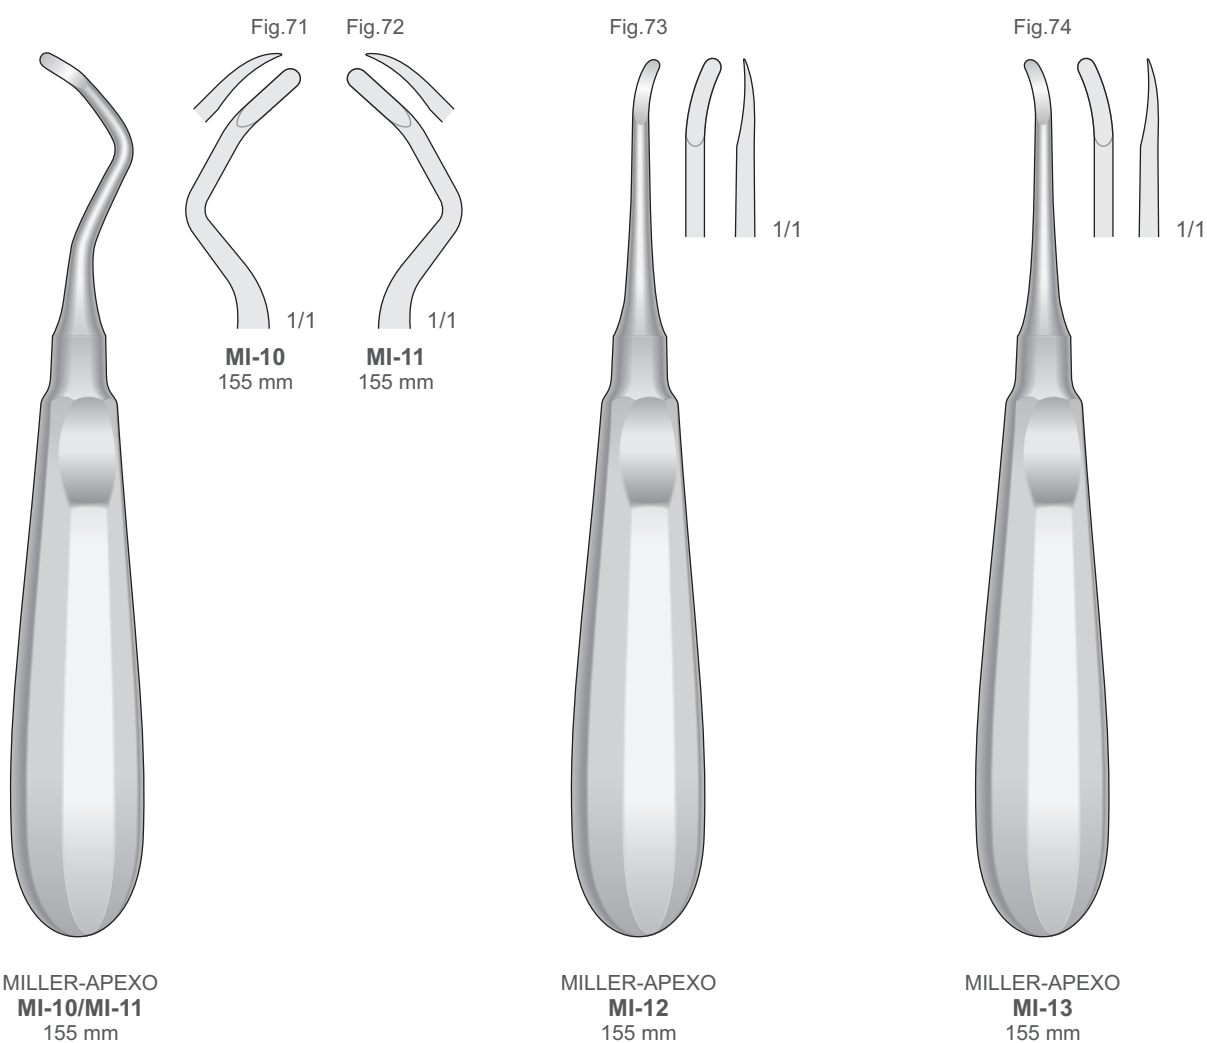

Leve per radici

Elevadores para raíces

Elevateurs à racines

Root Elevators

Wurzelheber
Leve per radici
Elevadores para raíces
Elevateurs à racines

Elevators

Aufzüge
Ascenseurs
Ascensori
Lifty

FLOHR-1
140 mm

FLOHR-2
150 mm

FLOHR-3
150 mm

APICAL-1
155 mm

APICAL-4
155 mm

APICAL-2
155 mm

APICAL-3
155 mm

Root Elevators

Wurzelheber
 Leve per radici
 Elevadores para raíces
 Elevateurs à racines

Root Elevators

Wurzelheber
 Leve per radici
 Elevadores para raíces
 Elevateurs à racines

Elevators

Aufzüge
 Ascenseurs
 Ascensori
 Lifty

Root Elevators

Wurzelheber

Leve per radici

Elevadores para raíces

Elevateurs à racines

Root Elevators

Wurzelheber
Leve per radici
Elevadores para raíces
Elevateurs à racines

Elevators

Aufzüge
Ascenseurs
Ascensori
Lifty

Root Elevators

Wurzelheber

Leve per radici