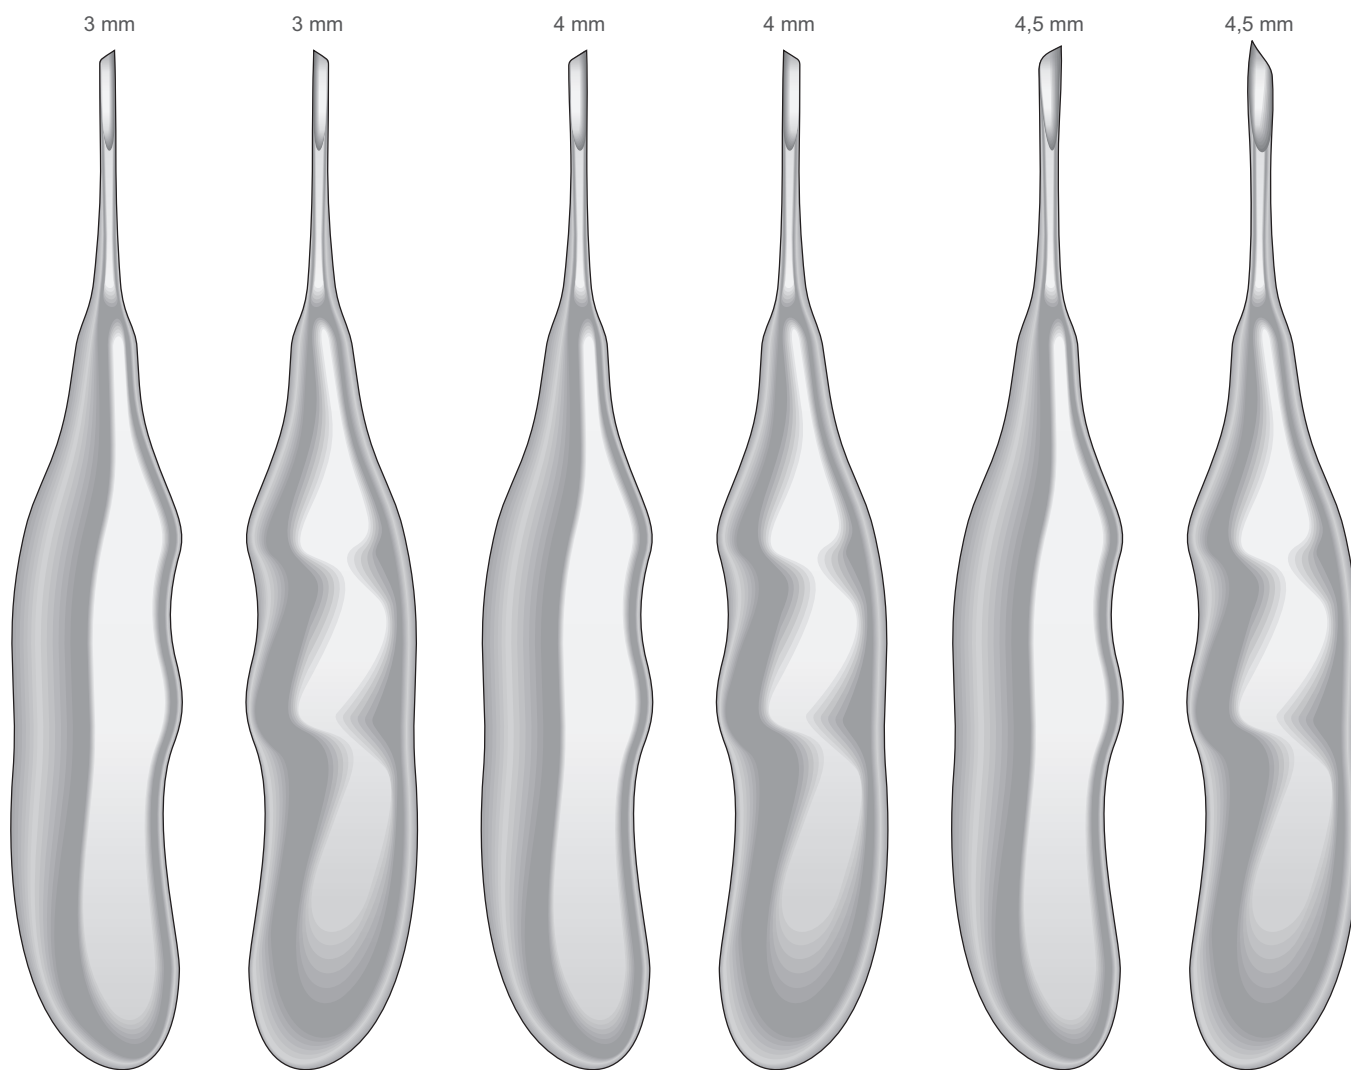

WINTER
DL-67
125 mm

Root Elevators

Wurzelheber
Leve per radici
Elevadores para raíces
Elevateurs à racines

LECLUSE
DL-90
130 mm

BARRY
DL-110
Fig. 322

BARRY
DL-111
Fig. 323

Links
Left
Sinistra
Izquierda
Gauche

Rechts
Right
Destra
Derecha
Droites

BARRY
DL-108 Fig. 320
115 mm

BARRY
DL-109 Fig. 321
115 mm

Root Elevators

Wurzelheber
Leve per radici
Elevadores para raíces
Elevateurs à racines

Elevators

Aufzüge
Ascenseurs
Ascensori
Lifty

LA-1
160 mm

LA-2
160 mm

LA-3
160 mm

LA-4
160 mm

LA-5
160 mm

LA-6
160 mm

Root Elevators

Wurzelheber

Leve per radici

Elevadores para raíces

Elevateurs à racines

LA-7
160 mm

LA-8
160 mm

LA-9
160 mm

LA-10
160 mm

Root Elevators