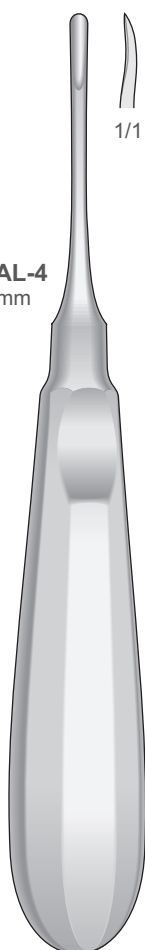

Untere
Lower
Inferiori
Inferiores
Inférieures

Untere
Lower
Inferiori
Inferiores
Inférieures

Root Elevators

Wurzelheber

Leve per radici

Elevadores para raíces

Elevateurs à racines

Eine seite gezahnt
One side serrated
Un lato dentellato
Dentadura mäs lado
Dentelure sur un côté

Fig. 94

DL-76
155 mm

Fig. 95

DL-77
155 mm

Fig. 100L

DL-78
155 mm

Fig. 100R

DL-79
155 mm

Leve per radici

Elevadores para raíces

Elevateurs à racines

Root Elevators

Wurzelheber
Leve per radici
Elevadores para raíces
Elevateurs à racines

Elevators

Aufzüge
Ascenseurs
Ascensori
Lifty

FLOHR-1
140 mm

FLOHR-2
150 mm

FLOHR-3
150 mm

APICAL-1
155 mm

APICAL-4
155 mm

APICAL-2
155 mm

APICAL-3
155 mm

Root Elevators

Wurzelheber
 Leve per radici
 Elevadores para raíces
 Elevateurs à racines