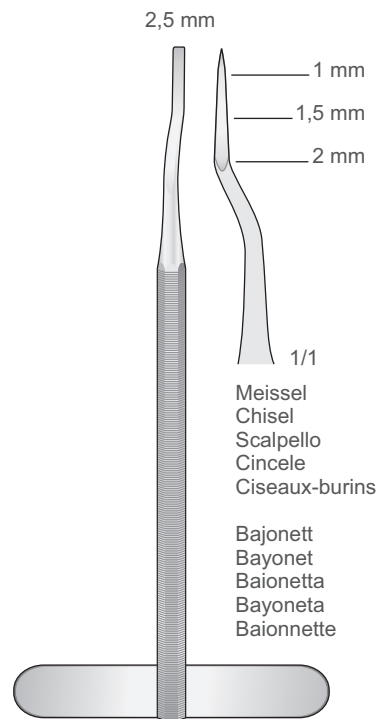

Syndesmotome
Syndesmotomes
Sindesmotomi
Syndesmôtomos
Syndesmotomes

**BERNARD
DL-73/DL-124**

Gerade
Straight
Diritto
Rectas
Droites

**BERNARD
DL-73
150 mm**

Links
Left
Sinistra
A la izquierda
À gauche

**BERNARD
DL-74
140 mm**

Rechts
Right
Destro
A la derecha
À droite

**BERNARD
DL-75
140 mm**

Bajonett - Bayonet
Baionetta - Bayoneta
Baionnette

**BERNARD
DL-123
150 mm**

**BERNARD
DL-124
150 mm**

Root Elevators

Wurzelheber
Leve per radici
Elevadores para raíces
Elevateurs à racines

Elevators

Aufzüge
Ascenseurs
Ascensori
Lifty

DL-88
130 mm

DL-89
130 mm

Root Elevators
Leve per radici
Elevadores para raíces
Elevateurs à racines

Syndesmotome
Syndesmotomes
Sindesmotomo
Syndesmòtomos
Syndesmotomes