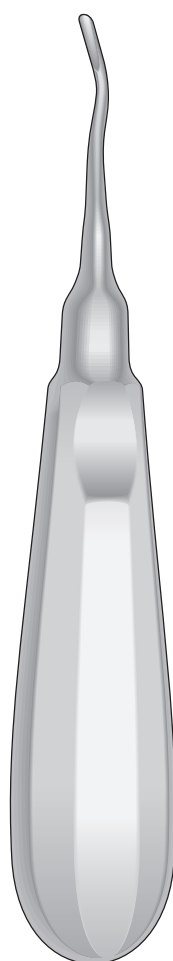

Root Elevators

Wurzelheber
Leve per radici
Elevadores para raíces
Elevateurs à racines

Wurzelspitzenheber
Root fragment Elevators
Leve per frammenti di radice
Elevadores para fragmentos de raíces
Elevateurs de fragments de racines

Untere
Lower
Inferiori
Inferiores
Inférieures

Untere
Lower
Inferiori
Inferiores
Inférieures

Root Elevators

Wurzelheber

Leve per radici

Elevadores para raíces

Elevateurs à racines

Eine seite gezahnt
One side serrated
Un lato dentellato
Dentadura mäs lado
Dentelure sur un côté

Fig. 94

DL-76
155 mm

Fig. 95

DL-77
155 mm

Fig. 100L

DL-78
155 mm

Fig. 100R

DL-79
155 mm

Root Elevators

Wurzelheber
Leve per radici
Elevadores para raíces
Elevateurs à racines

Elevators

Aufzüge
Ascenseurs
Ascensori
Lifty

Gezahnt
Serrated
Dentellate
Dentadas
Dentelé

APEXO
DL-34S
301
155 mm

APEXO
DL-34S
301
130 mm
SMALL HANDLE