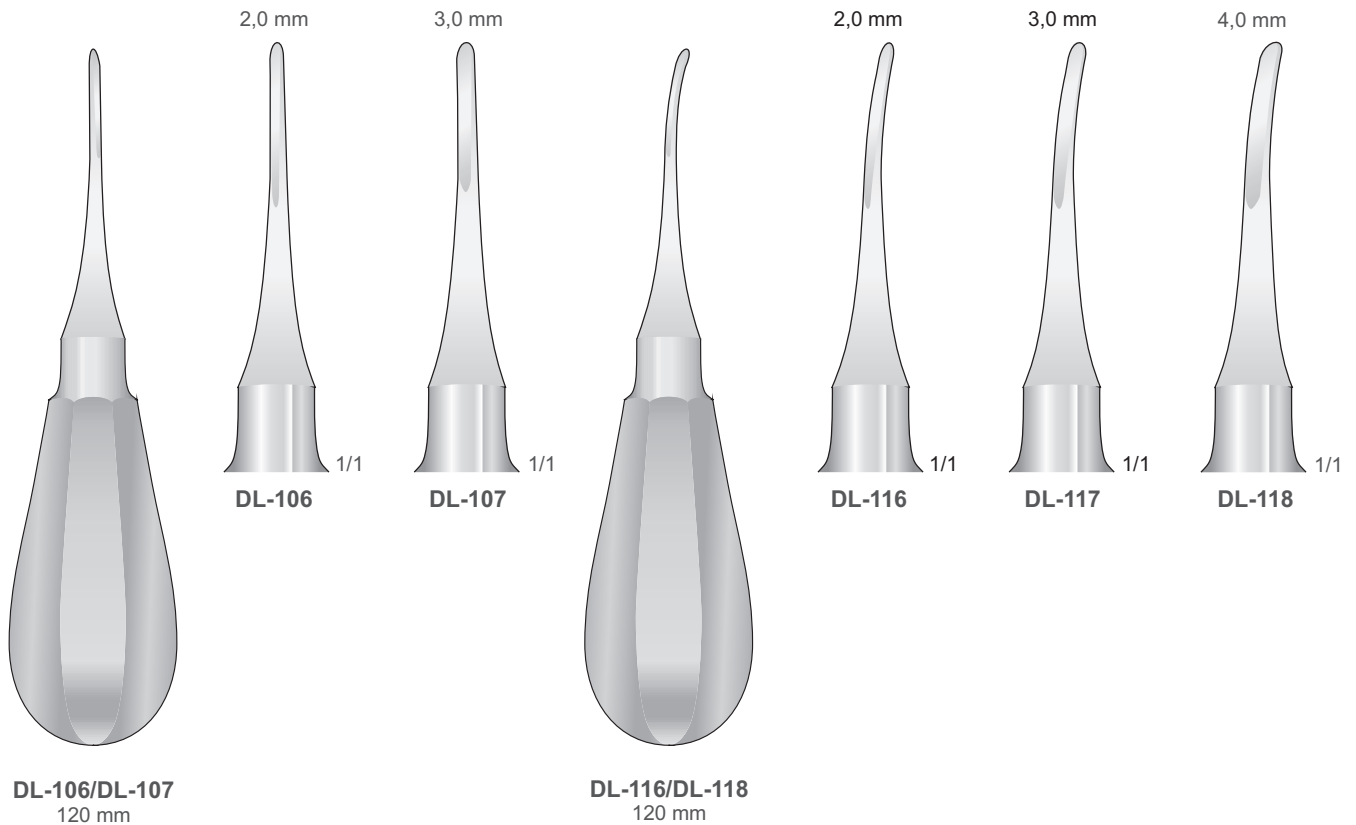

MSB

ELEVATOR

Root Elevators

Wurzelheber
 Leve per radici
 Elevadores para raíces
 Elevateurs à racines

SMALL HANDLE

Luxierinstrumente | Luxating Elevators | Elevatori di lussazione | Elevadores de luxación | Élévateurs de luxation

Root Elevators

Wurzelheber
Leve per radici
Elevadores para raíces
Elevateurs à racines

Elevators

Aufzüge
Ascenseurs
Ascensori
Lifty

Root Elevators

Wurzelheber

Leve per radici

Elevadores para raíces