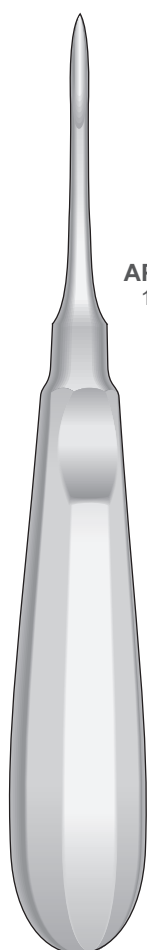

Untere
Lower
Inferiori
Inferiores
Inférieures

Untere
Lower
Inferiori
Inferiores
Inférieures

Root Elevators

Wurzelheber

Leve per radici

Elevadores para raíces

Elevateurs à racines

Eine seite gezahnt
One side serrated
Un lato dentellato
Dentadura mäs lado
Dentelure sur un côté

Fig. 94

DL-76
155 mm

Fig. 95

DL-77
155 mm

Fig. 100L

DL-78
155 mm

Fig. 100R

DL-79
155 mm

Leve per radici

Elevadores para raíces

Elevateurs à racines

Root Elevators

Wurzelheber
Leve per radici
Elevadores para raíces
Elevateurs à racines

Elevators

Aufzüge
Ascenseurs
Ascensori
Lifty

FLOHR-1
140 mm

FLOHR-2
150 mm

FLOHR-3
150 mm

APICAL-1
155 mm

APICAL-4
155 mm

APICAL-2
155 mm

APICAL-3
155 mm

Root Elevators

Wurzelheber
 Leve per radici
 Elevadores para raíces
 Elevateurs à racines