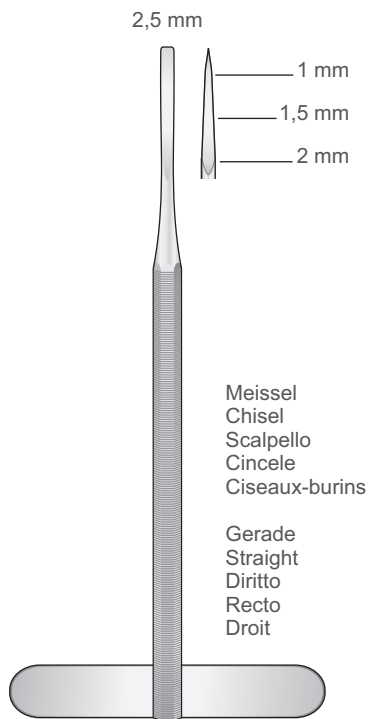

Root Elevators

Wurzelheber
Leve per radici
Elevadores para raíces
Elevateurs à racines

Elevators

Aufzüge
Ascenseurs
Ascensori
Lifty

DL-88
130 mm