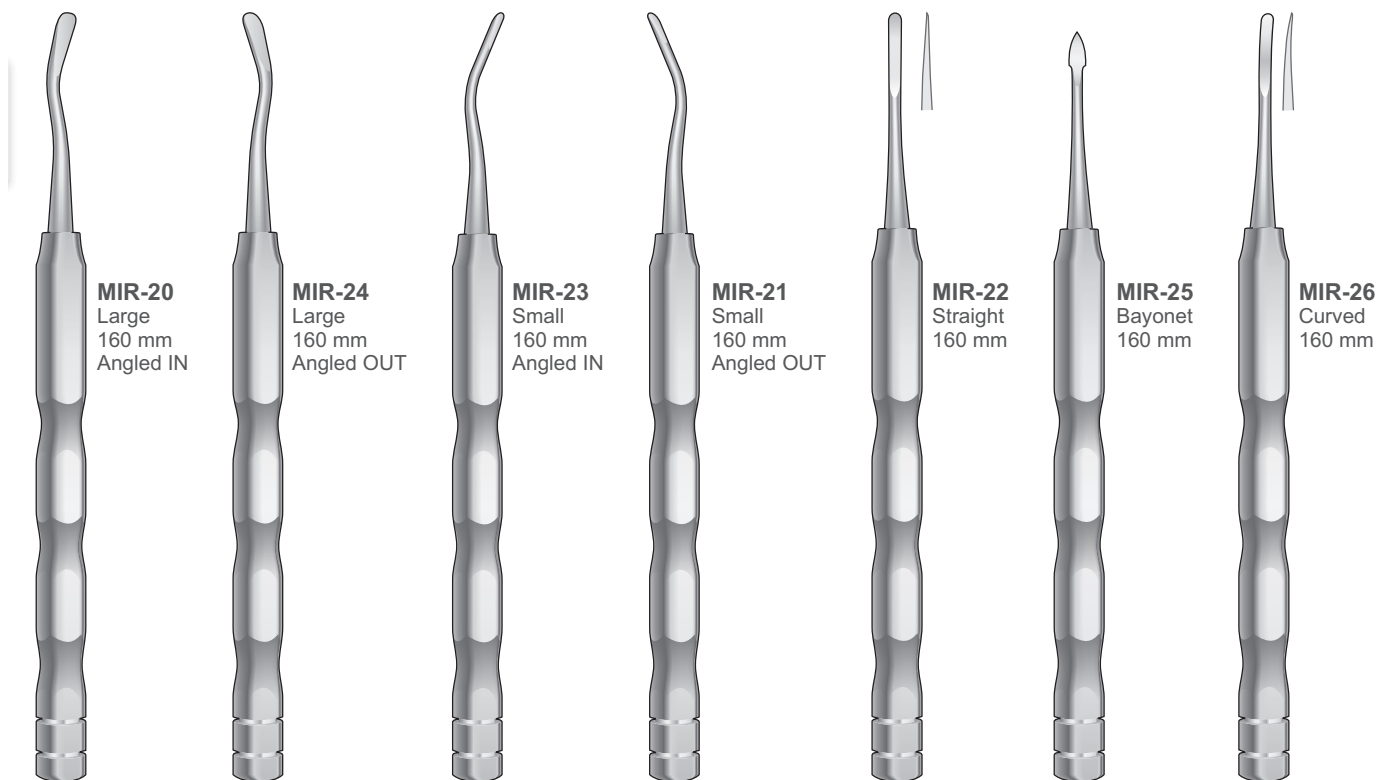

Leve per radici

Elevadores para raíces

Elevateurs à racines

Root Elevators

Wurzelheber
Leve per radici
Elevadores para raíces
Elevateurs à racines

Elevators

Aufzüge
Ascenseurs
Ascensori
Lifty

FLOHR-1
140 mm

FLOHR-2
150 mm

FLOHR-3
150 mm

APICAL-1
155 mm

APICAL-4
155 mm

APICAL-2
155 mm

APICAL-3
155 mm

Root Elevators

Wurzelheber
 Leve per radici
 Elevadores para raíces
 Elevateurs à racines

Root Elevators

Wurzelheber
 Leve per radici
 Elevadores para raíces
 Elevateurs à racines

Elevators

Aufzüge
 Ascenseurs
 Ascensori
 Lifty

Root Elevators

Wurzelheber

Leve per radici

Elevadores para raíces