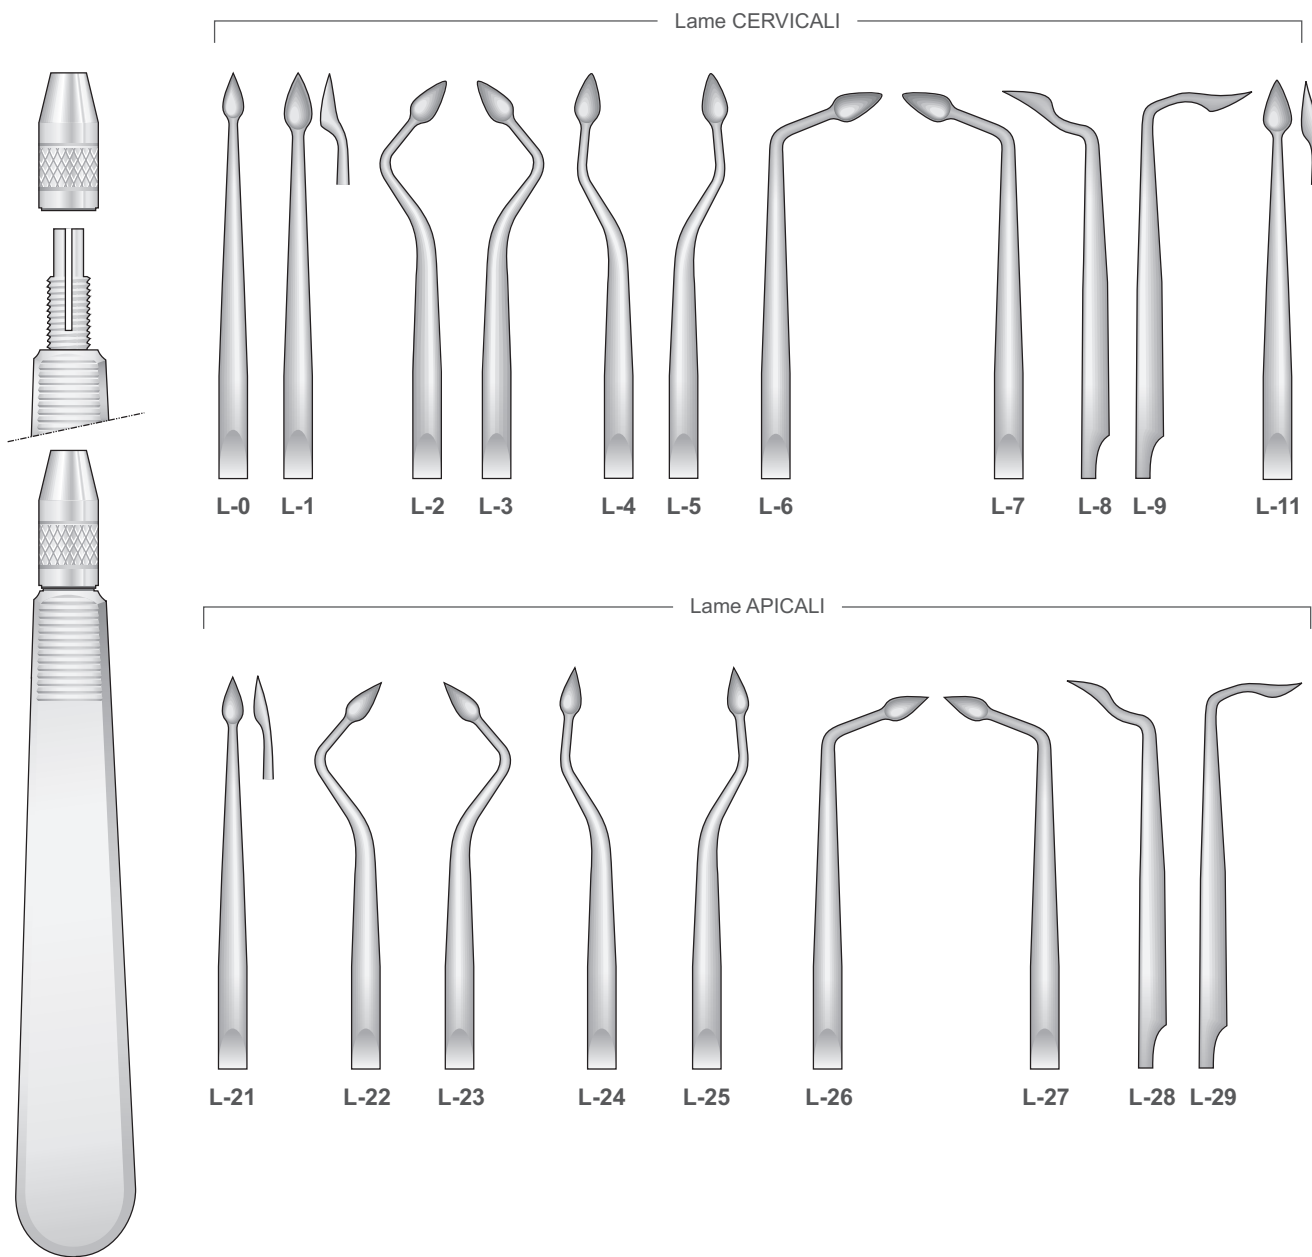

MC-70
(MA-9 + L-71, L-72, L73)
Komplett mit 1 Griff + 3 Spatel
Complete with 1 Handle + 3 Spatulas
Completo di 1 Manico +3 Spatole
Completo con 1 mango + 3 Espátulas
Complete avec 1 Manche + 3 Spatules

Syndesmotomes

Syndesmotome
Sindesmotomo
Syndesmòtomos
Syndesmotomes

Elevators

Aufzüge
Ascenseurs
Ascensori
Lifty

SDM-C

Komplett mit 2 Griffe + 20 Klingen
Complete with 2 Handles + 20 Blades
Completo di 2 Manici + 20 lame
Completo con 2 mangos + 20 hojas
Complete avec 2 Manches + 20 lames

SD-M

Griff
Handle
Manico
Mango
Manche

SDM-9

Komplett mit 2 Griffe + 9 Klingen APICALI
Complete with 2 Handles + 9 Blades APICALI
Completo di 2 Manici + 9 lame APICALI
Completo con 2 mangos + 9 hojas APICALI
Complete avec 2 Manches + 9 lames APICALI

SDM-11

Komplett mit 2 Griffe + 11 Klingen CERVICALI
Complete with 2 Handles + 11 Blades CERVICALI
Completo di 2 Manici + 11 lame CERVICALI
Completo con 2 mangos + 11 hojas CERVICALI
Complete avec 2 Manches + 11 lames CERVICALI