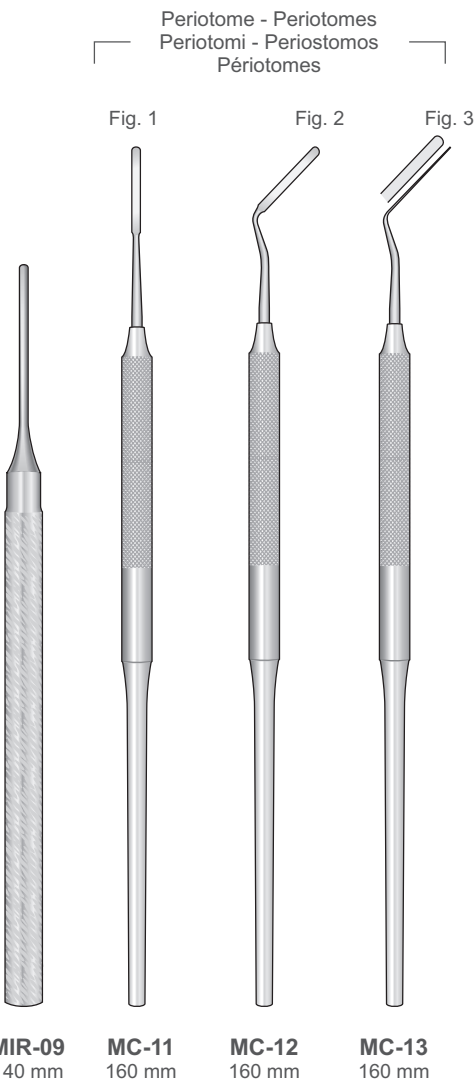

Massiv
Solid
Manico
Pieno
Massif

CHOMPRET
CH-11
150 mm

Massiv
Solid
Manico
Pieno
Massif

CHOMPRET
CH-12
150 mm

Massiv
Solid
Manico
Pieno
Massif

CHOMPRET
CH-13
150 mm

Massiv
Solid
Manico
Pieno
Massif

CHOMPRET
CH-14
145 mm

CHOMPRET
CH-1
165 mm

CHOMPRET
CH-2
165 mm

CHOMPRET
CH-3
165 mm

CHOMPRET
CH-4
160 mm

Scalers - Periotomes

Zahnreiniger - Periotome

Ablatori di tartaro - Periotomi

Limpiadores de sarro - Periotomos

Detarteurs - Périotomes

MORSE - SCALERS

Ersatz
Insert for replacement
Inserto di ricambio
Puntas de recambio
Pointes de rechange

Periotome - Periotomes
Periotomi - Periotomos
Périotomes

MA-9
Handle
140 mm
Rostfrei
Stainless Steel
Inox

MC-70
(MA-9 + L-71, L-72, L73)
Komplett mit 1 Griff + 3 Spatel
Complete with 1 Handle + 3 Spatulas
Completo di 1 Manico +3 Spatole
Completo con 1 mango + 3 Espátulas
Complete avec 1 Manche + 3 Spatules