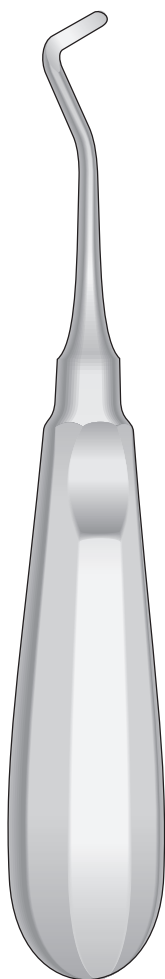

Untere
Lower
Inferiori
Inferiores
Inférieures

Untere
Lower
Inferiori
Inferiores
Inférieures

Root Elevators

Wurzelheber

Leve per radici

Elevadores para raíces

Elevateurs à racines

Eine seite gezahnt
One side serrated
Un lato dentellato
Dentadura mäs lado
Dentelure sur un côté

Fig. 94

DL-76
155 mm

Fig. 95

DL-77
155 mm

Fig. 100L

DL-78
155 mm

Fig. 100R

DL-79
155 mm

Aufzüge
Ascenseurs
Ascensori
Lifty

Fig. 6

POTT
DL-98
160 mm

Fig. 7

POTT
DL-99
160 mm

POTT
DL-24/DL-25
155 mm

Root Elevators

Wurzelheber
Leve per radici
Elevadores para raíces
Elevateurs à racines

Syndesmotome
Syndesmotomes
Sindesmotomi
Syndesmôtomos
Syndesmotomes

**BERNARD
DL-73/DL-124**

Gerade
Straight
Diritto
Rectas
Droites

**BERNARD
DL-73
150 mm**

Links
Left
Sinistra
A la izquierda
À gauche

**BERNARD
DL-74
140 mm**