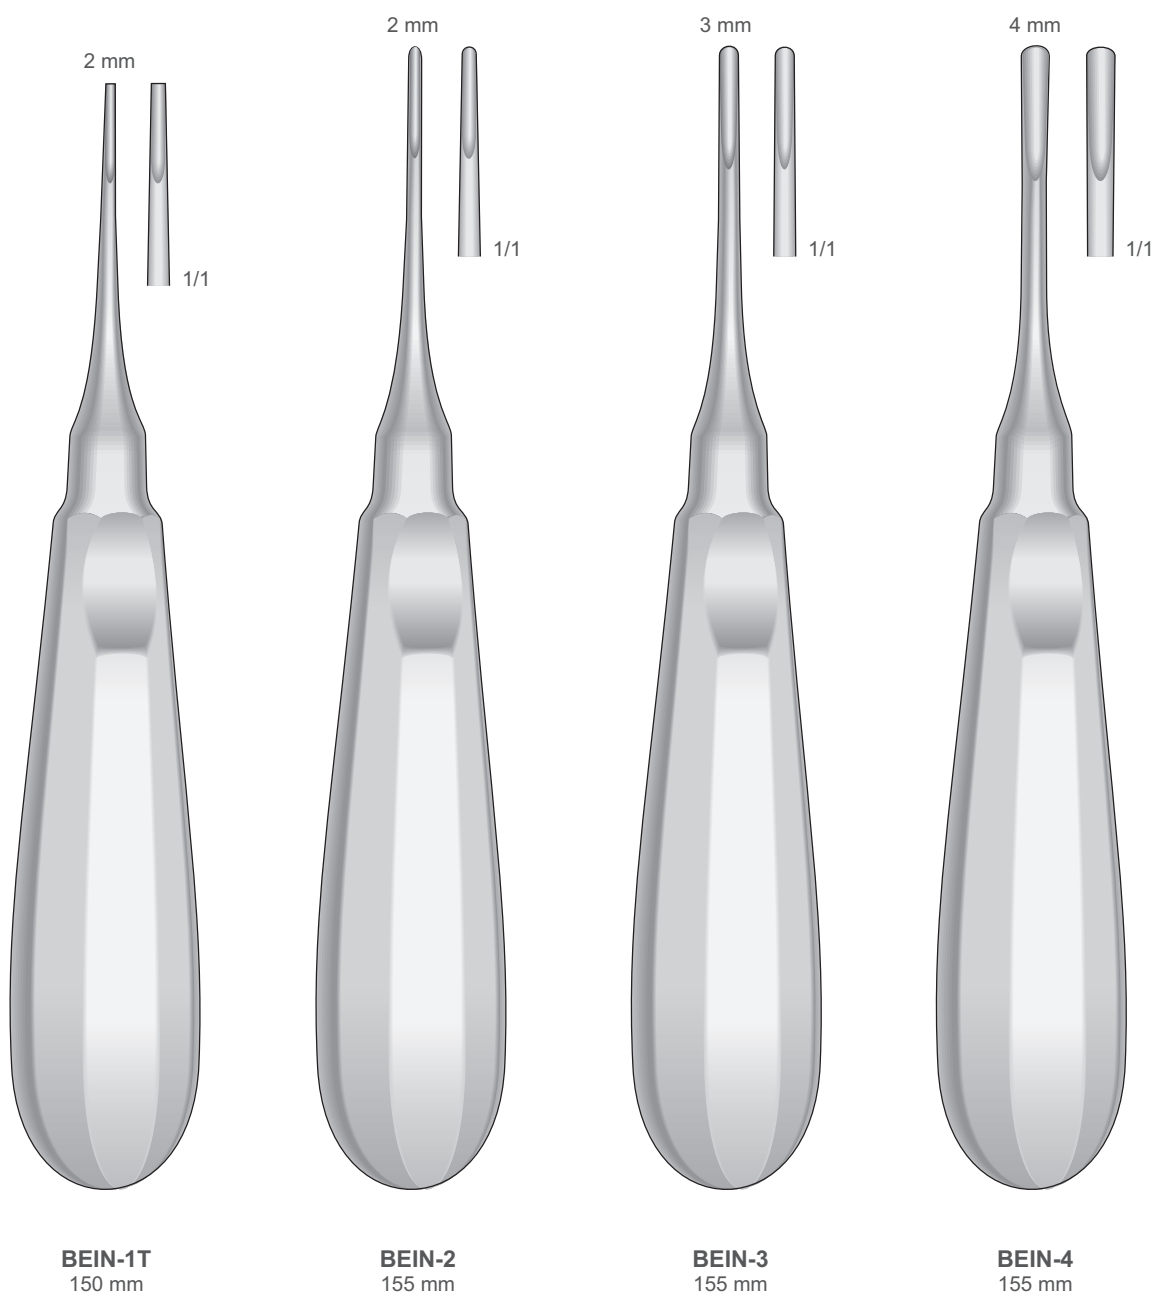

APEXO
DL-35/DL-36
155 mm

DL-35

DL-36

APEXO
DL-37/DL-38
155 mm

DL-37

DL-38

Root Elevators

Wurzelheber

Leve per radici

Elevadores para raíces

Elevateurs à racines

Root Elevators

Wurzelheber
Leve per radici
Elevadores para raíces
Elevateurs à racines

Elevators

Aufzüge
Ascenseurs
Ascensori
Lifty

FLOHR-1
140 mm