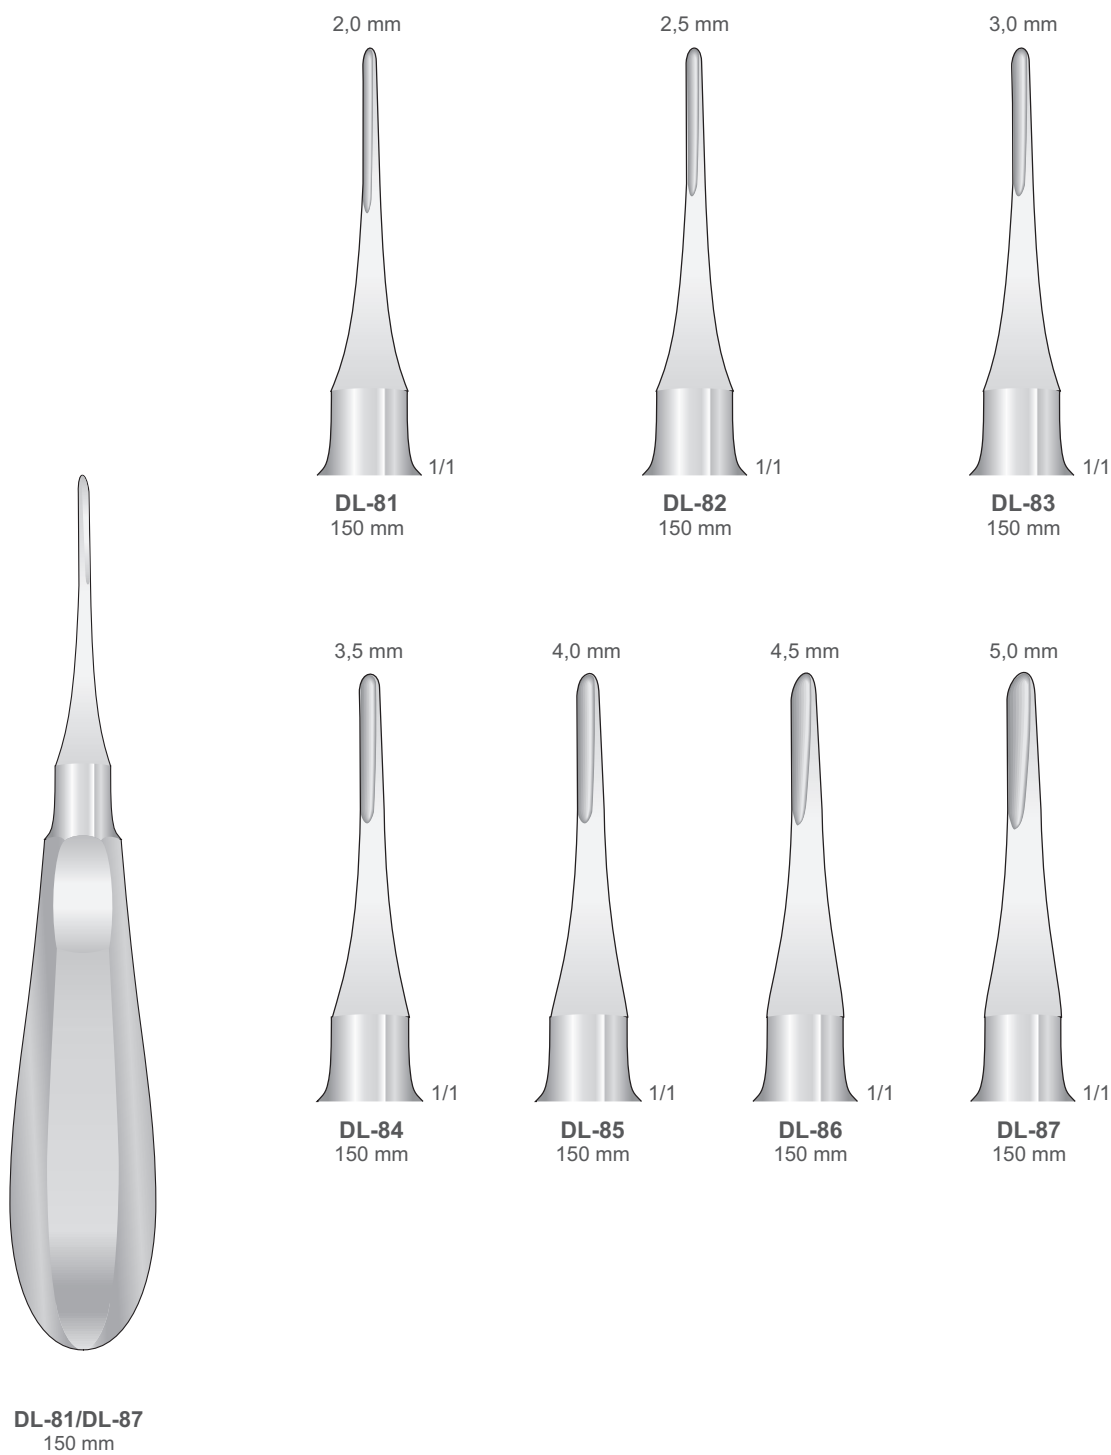

Root Elevators

Wurzelheber
Leve per radici
Elevadores para raíces
Elevateurs à racines

Elevators

Aufzüge
Ascenseurs
Ascensori
Lifty