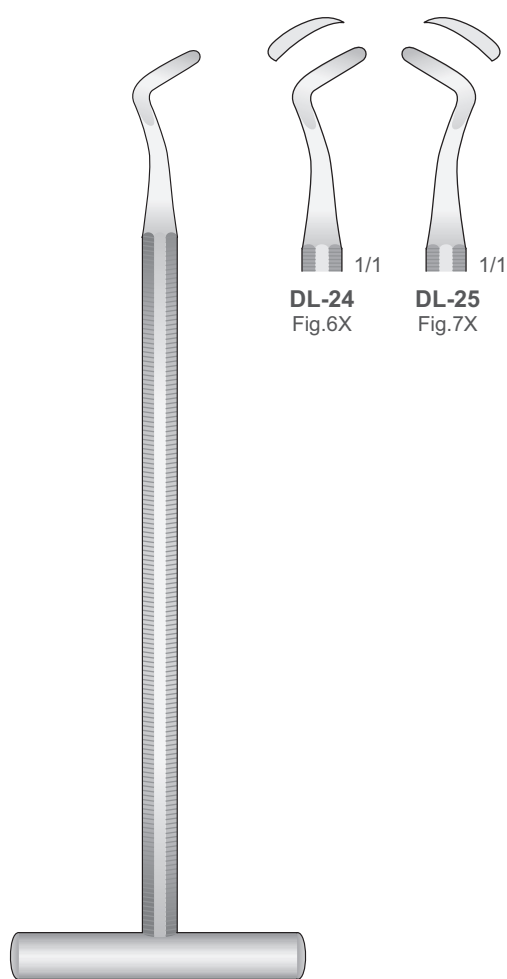

Aufzüge
Ascenseurs
Ascensori
Lifty

Fig. 6

POTT
DL-98
160 mm

Fig. 7

POTT
DL-99
160 mm

POTT
DL-24/DL-25
155 mm

Root Elevators

Wurzelheber
Leve per radici
Elevadores para raíces
Elevateurs à racines