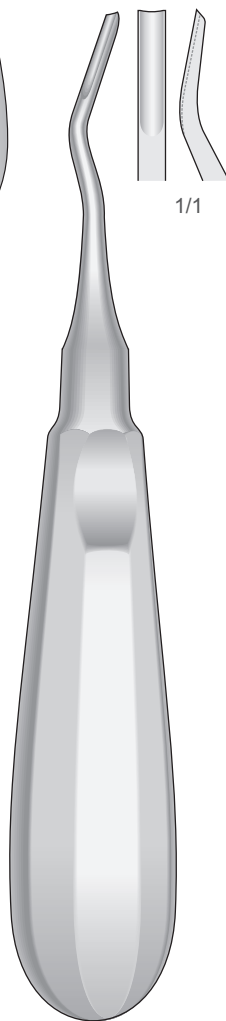

1/1

DL-54
160 mm