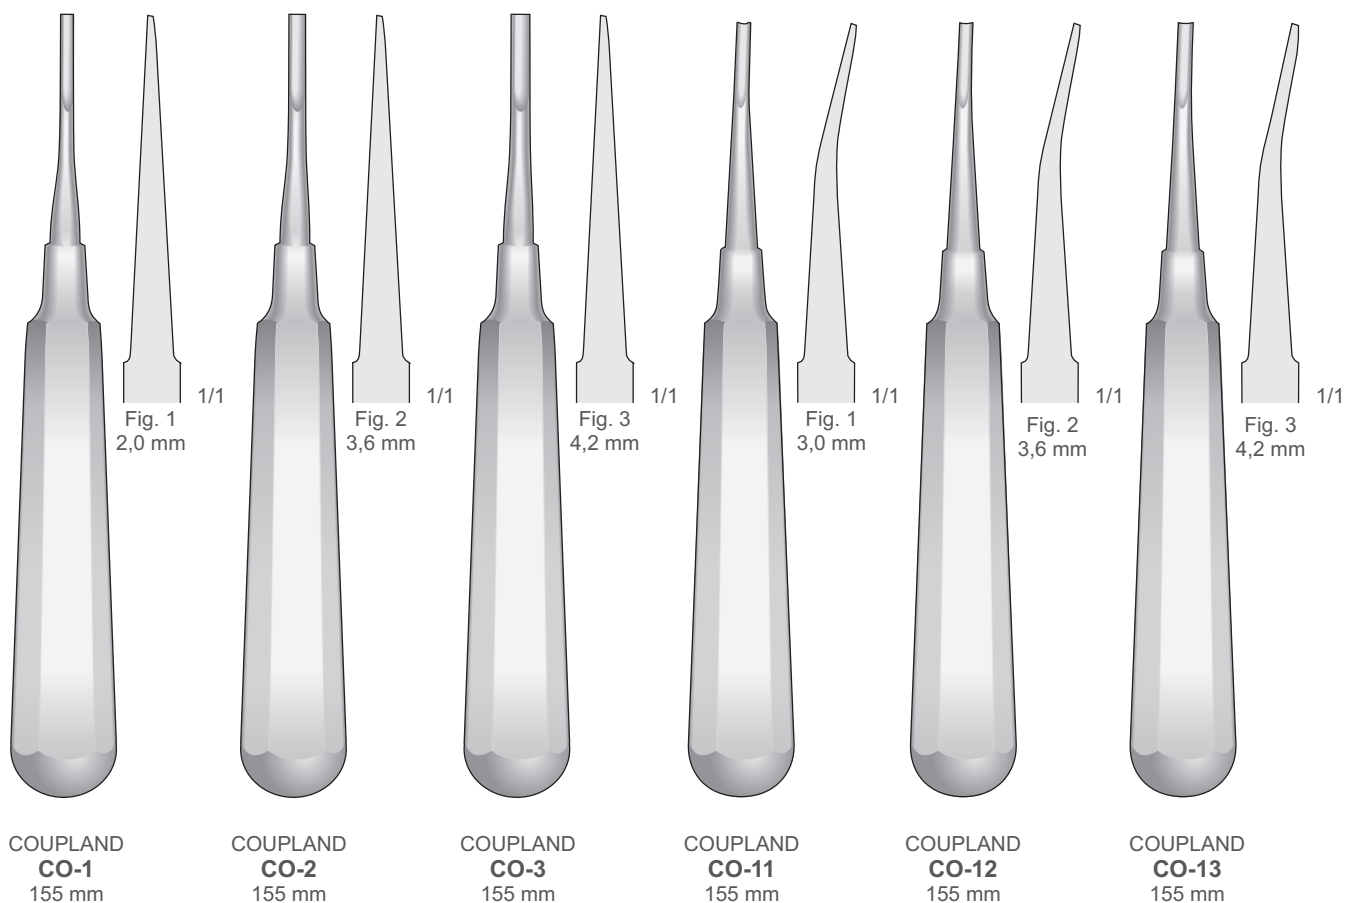

Leve per radici

Elevadores para raíces

Elevateurs à racines

Root Elevators

Wurzelheber
Leve per radici
Elevadores para raíces
Elevateurs à racines

Elevators

Aufzüge
Ascenseurs
Ascensori
Lifty

FLOHR-1
140 mm

FLOHR-2
150 mm

FLOHR-3
150 mm

APICAL-1
155 mm

APICAL-4
155 mm

APICAL-2
155 mm

APICAL-3
155 mm

Root Elevators

Wurzelheber
 Leve per radici
 Elevadores para raíces
 Elevateurs à racines

Root Elevators

Wurzelheber
 Leve per radici
 Elevadores para raíces
 Elevateurs à racines

Elevators

Aufzüge
 Ascenseurs
 Ascensori
 Lifty

Root Elevators

Wurzelheber

Leve per radici

Elevadores para raíces