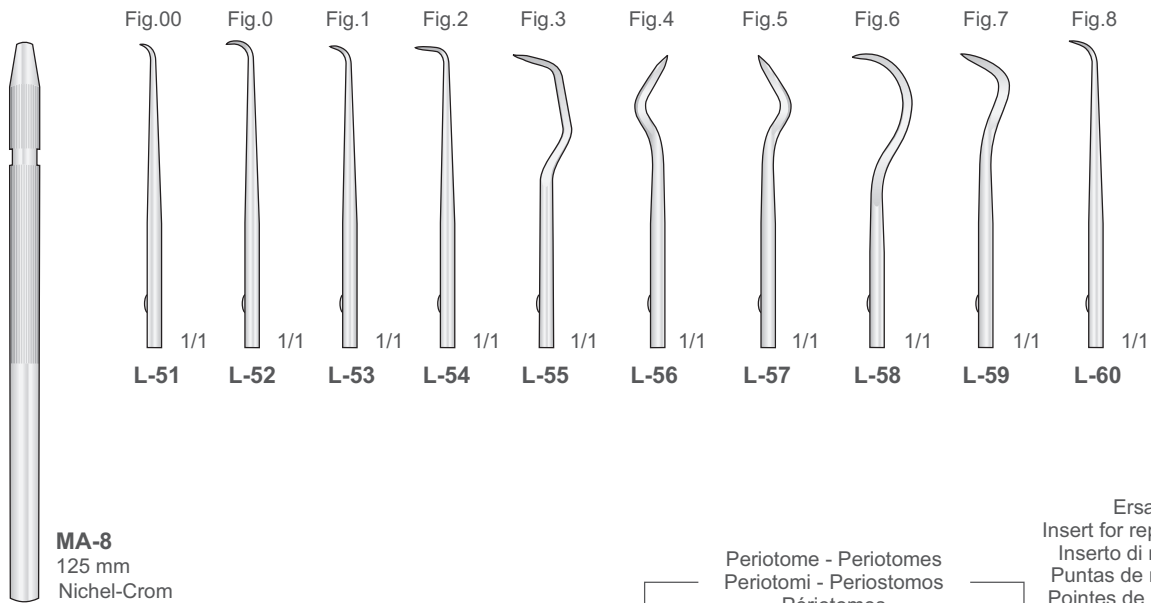

Massiv
Solid
Manico
Pieno
Massif

CHOMPRET
CH-11
150 mm

Massiv
Solid
Manico
Pieno
Massif

CHOMPRET
CH-12
150 mm

Massiv
Solid
Manico
Pieno
Massif

CHOMPRET
CH-13
150 mm

Massiv
Solid
Manico
Pieno
Massif

CHOMPRET
CH-14
145 mm

CHOMPRET
CH-1
165 mm

CHOMPRET
CH-2
165 mm

CHOMPRET
CH-3
165 mm

CHOMPRET
CH-4
160 mm

Scalers - Periotomes

Zahnreiniger - Periotome

Ablatori di tartaro - Periotomi

Limpiadores de sarro - Periotomos

Detarteurs - Périotomes

MORSE - SCALERS

Ersatz
Insert for replacement
Inserto di ricambio
Puntas de recambio
Pointes de rechange

Periotome - Periotomes
Periotomi - Periotomos
Périotomes

MA-9
Handle
140 mm
Rostfrei
Stainless Steel
Inox

MC-70
(MA-9 + L-71, L-72, L73)
Komplett mit 1 Griff + 3 Spatel
Complete with 1 Handle + 3 Spatulas
Completo di 1 Manico +3 Spatole
Completo con 1 mango + 3 Espátulas
Complete avec 1 Manche + 3 Spatules