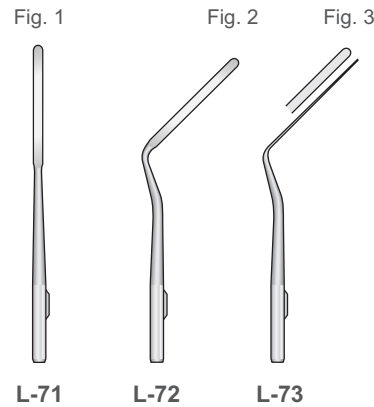

Massiv
Solid
Manico
Pieno
Massif

CHOMPRET
CH-11
150 mm

Massiv
Solid
Manico
Pieno
Massif

CHOMPRET
CH-12
150 mm

Massiv
Solid
Manico
Pieno
Massif

CHOMPRET
CH-13
150 mm

Massiv
Solid
Manico
Pieno
Massif

CHOMPRET
CH-14
145 mm

CHOMPRET
CH-1
165 mm

CHOMPRET
CH-2
165 mm

CHOMPRET
CH-3
165 mm

CHOMPRET
CH-4
160 mm

Scalers - Periotomes

Zahnreiniger - Periotome

Ablatori di tartaro - Periotomi

Limpiadores de sarro - Periotomos

Detarteurs - Périotomes

MORSE - SCALERS

Ersatz
Insert for replacement
Inserto di ricambio
Puntas de recambio
Pointes de rechange

Periotome - Periotomes
Periotomi - Periotomos
Périotomes

MA-9
Handle
140 mm
Rostfrei
Stainless Steel
Inox

MC-70
(MA-9 + L-71, L-72, L73)
Komplett mit 1 Griff + 3 Spatel
Complete with 1 Handle + 3 Spatulas
Completo di 1 Manico +3 Spatole
Completo con 1 mango + 3 Espátulas
Complete avec 1 Manche + 3 Spatules