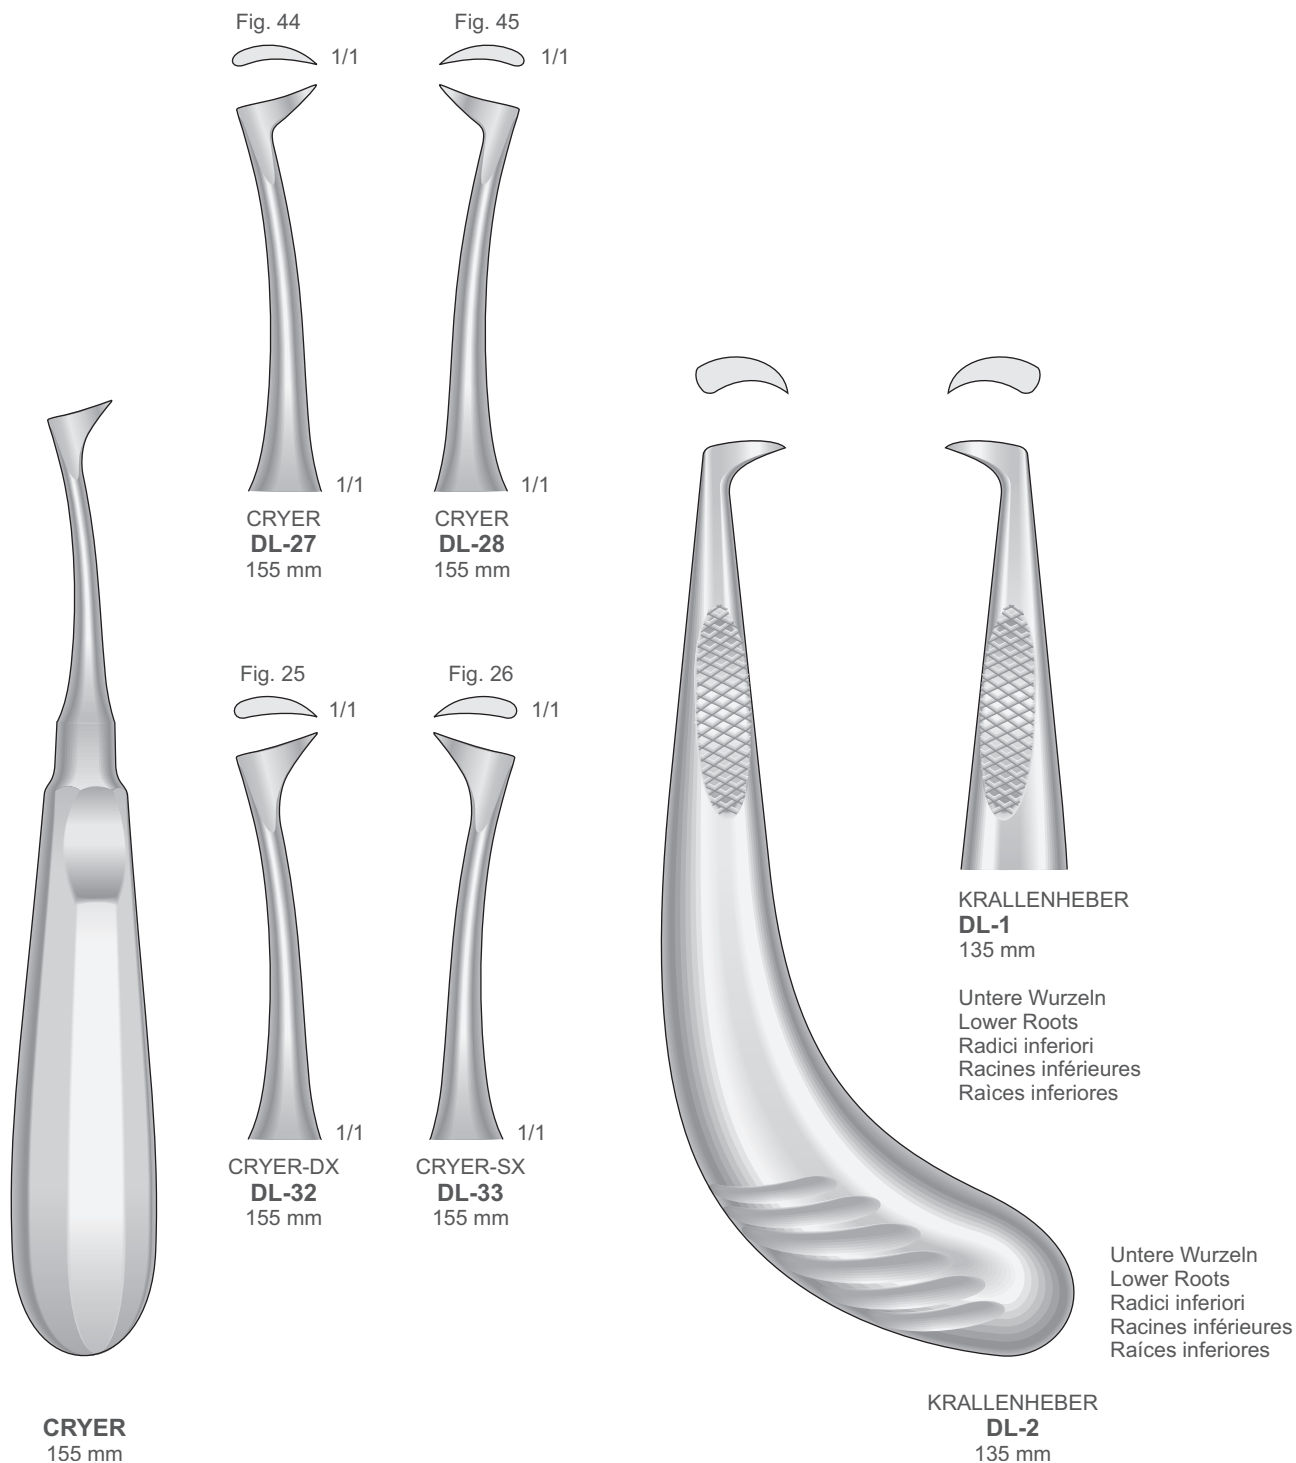

Leve per radici

Elevadores para raíces

Elevateurs à racines

Root Elevators

Wurzelheber
Leve per radici
Elevadores para raíces
Elevateurs à racines

Elevators

Aufzüge
Ascenseurs
Ascensori
Lifty

FLOHR-1
140 mm

FLOHR-2
150 mm

FLOHR-3
150 mm

APICAL-1
155 mm

APICAL-4
155 mm

APICAL-2
155 mm

APICAL-3
155 mm

Root Elevators

Wurzelheber
 Leve per radici
 Elevadores para raíces
 Elevateurs à racines

Root Elevators

Wurzelheber
 Leve per radici
 Elevadores para raíces
 Elevateurs à racines

Elevators

Aufzüge
 Ascenseurs
 Ascensori
 Lifty

Root Elevators

Wurzelheber

Leve per radici

Elevadores para raíces