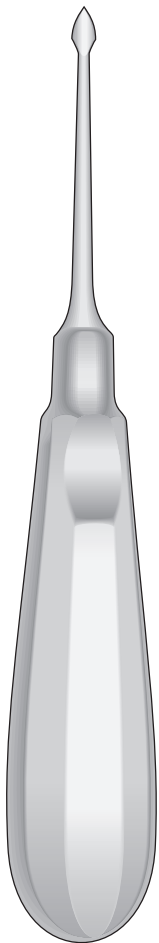

Untere
Lower
Inferiori
Inferiores
Inférieures

Untere
Lower
Inferiori
Inferiores
Inférieures

Root Elevators

Wurzelheber

Leve per radici

Elevadores para raíces

Elevateurs à racines

Eine seite gezahnt
One side serrated
Un lato dentellato
Dentadura mäs lado
Dentelure sur un côté

Fig. 94

DL-76
155 mm

Fig. 95

DL-77
155 mm

Fig. 100L

DL-78
155 mm

Fig. 100R

DL-79
155 mm

Aufzüge
Ascenseurs
Ascensori
Lifty

Fig. 6

POTT
DL-98
160 mm

Fig. 7

POTT
DL-99
160 mm

POTT
DL-24/DL-25
155 mm

Root Elevators

Wurzelheber
Leve per radici
Elevadores para raíces
Elevateurs à racines

Syndesmotome
Syndesmotomes
Sindesmotomi
Syndesmôtomos
Syndesmotomes

**BERNARD
DL-73/DL-124**

Gerade
Straight
Diritto
Rectas
Droites

**BERNARD
DL-73
150 mm**

Links
Left
Sinistra
A la izquierda
À gauche

**BERNARD
DL-74
140 mm**