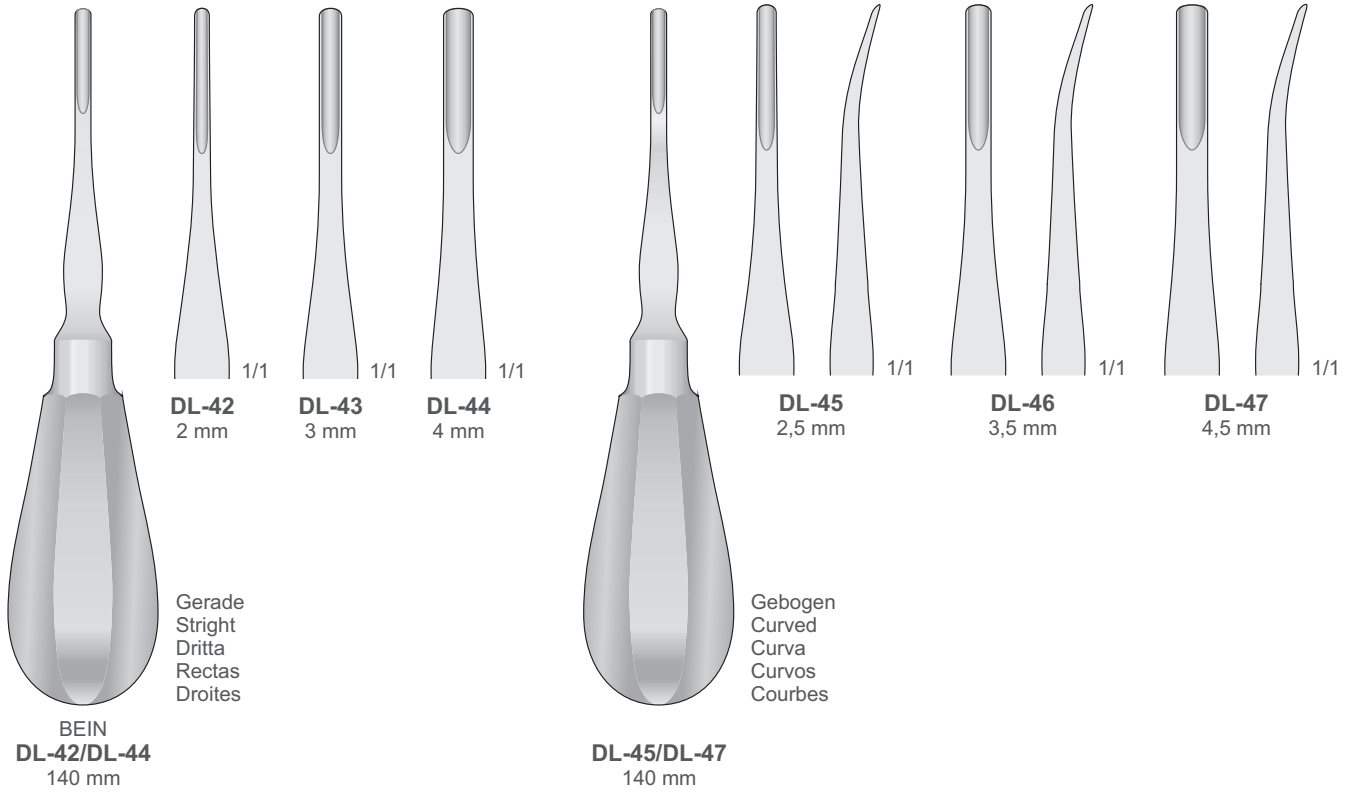

MSB

ELEVATOR

Root Elevators

Wurzelheber
 Leve per radici
 Elevadores para raíces
 Elevateurs à racines

SMALL HANDLE

Luxierinstrumente | Luxating Elevators | Elevatori di lussazione | Elevadores de luxación | Élévateurs de luxation

Root Elevators

Wurzelheber
Leve per radici
Elevadores para raíces
Elevateurs à racines

Elevators

Aufzüge
Ascenseurs
Ascensori
Lifty

Root Elevators

Wurzelheber

Leve per radici

Elevadores para raíces