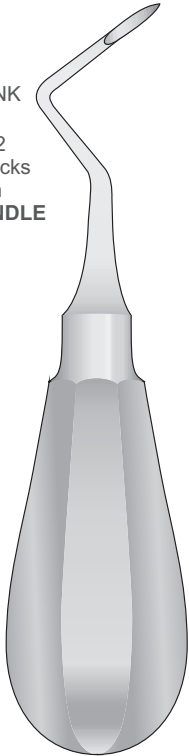

Root Elevators

Wurzelheber
Leve per radici
Elevadores para raíces
Elevateurs à racines

Elevators

Aufzüge
Ascenseurs
Ascensori
Lifty

Root Elevators

Wurzelheber

Leve per radici

Elevadores para raíces

Elevateurs à racines

Root Elevators

Wurzelheber
Leve per radici
Elevadores para raíces
Elevateurs à racines

Elevators

Aufzüge
Ascenseurs
Ascensori
Lifty

SMALL HANDLE

Luxierinstrumente | Luxating Elevators | Elevatori di lussazione | Elevadores de luxación | Élévateurs de luxation

Root Elevators

Wurzelheber
Leve per radici
Elevadores para raíces
Elevateurs à racines

Wurzelspitzenheber
Root fragment Elevators
Leve per frammenti di radice
Elevadores para fragmentos de raíces
Elevateurs de fragments de racines

HEIDBRINK
HE-2S
Right # 2
Root Tip Picks
140 mm
SMALL HANDLE

HEIDBRINK
HE-3S
Left # 3
Root Tip Picks
140 mm
SMALL HANDLE

Gezahnt
Serrated
Dentellata
Dentada
Dentelé

HEIDBRINK
HE-1
Straight # 1
Root Tip Picks
140 mm