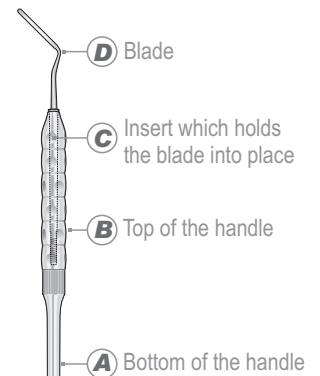

CHOMPRET
CH-1
165 mm

CHOMPRET
CH-2
165 mm

CHOMPRET
CH-3
165 mm

CHOMPRET
CH-4
160 mm

Scalers - Periotomes

Zahnreiniger - Periotome

Ablatori di tartaro - Periotomi

Limpiadores de sarro - Periotomos

Detarteurs - Périotomes

MORSE - SCALERS

Ersatz
Insert for replacement
Inserto di ricambio
Puntas de recambio
Pointes de rechange

Periotome - Periotomes
Periotomi - Periotomos
Périotomes

MA-9
Handle
140 mm
Rostfrei
Stainless Steel
Inox

MC-70
(MA-9 + L-71, L-72, L73)
Komplett mit 1 Griff + 3 Spatel
Complete with 1 Handle + 3 Spatulas
Completo di 1 Manico +3 Spatole
Completo con 1 mango + 3 Espátulas
Complete avec 1 Manche + 3 Spatules