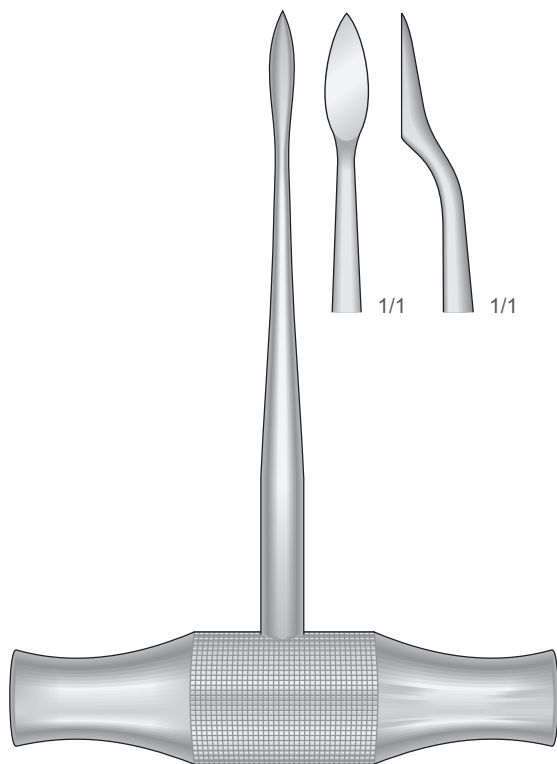

Wurzelheber
Leve per radici
Elevadores para raíces
Elevateurs à racines

WINTER
DL-100
Fig.1

WINTER
DL-101
Fig.2

Root Elevators

Wurzelheber
Leve per radici
Elevadores para raíces
Elevateurs à racines

Elevators

Aufzüge
Ascenseurs
Ascensori
Lifty

Fig. 1L

WINTER
DL-64
120 mm

Fig. 1R

WINTER
DL-65
120 mm

Fig. 14L

WINTER
DL-66
125 mm

Fig. 14R

WINTER
DL-67
125 mm

Root Elevators

Wurzelheber
Leve per radici
Elevadores para raíces
Elevateurs à racines

LECLUSE
DL-90
130 mm

BARRY
DL-110
Fig. 322

BARRY
DL-111
Fig. 323

Links
Left
Sinistra
Izquierda
Gauche