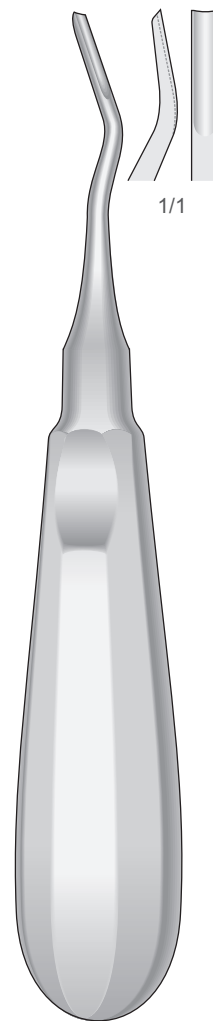

1/1

DL-55
160 mm