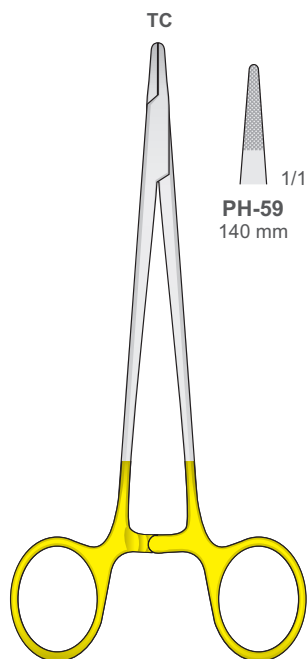

HALSEY
PH-67
130 mm

DERF
PH-69
115 mm

CONVERSE
PH-68
130 mm

HALSEY
PH-73
130 mm

Needle Holders

Nadelhalter
Port'aghi
Portaagujas
Porte aiguilles

DE BAKEY
PH-110/PH-111

MICRO-VASCULAR
PH-101/PH-102/PH-103

Vascular
Vaskuläre
Vasculaire
Vasculares
Vascolari

HEGAR
PH-120/PH-121/PH-122

MAYO-HEGAR-FINO
PH-127/PH-128/PH-129

Needle Holders

Nadelhalter
Port'aghi
Portaagujas
Porte aiguilles

Drivers

Treiber
Conductrices
Autiste
Drayvery