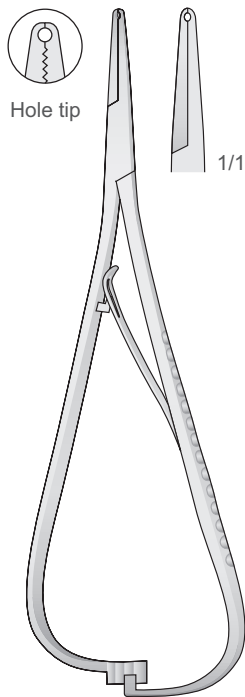

Drivers

Treiber
Conductrices
Autiste
Drayvery

Needle Holders
Port'aghi
Portaagujas
Porte aiguilles

CRILE
PO-37
150 mm

TÖNNIS
PO-38
190 mm

Schlankesmodell - Delicate pattern - Modello fine
Modelo delegado - Modèle fin

MAYO-HEGAR
PH-70/PH-74

MAYO-HEGAR
PH-40/PH-42

Needle Holders

Nadelhalter
Port'aghi
Portaagujas
Porte aiguilles

MATHIEU
PO-65/PO-81

MATHIEU
PO-79/PO-80
140 mm

MATHIEU
PO-46/PO-48

PO-40
140 mm

Needle Holders

Nadelhalter
Port'aghi
Portaagujas
Porte aiguilles

Drivers

Treiber
Conductrices
Autiste
Drayvery

MATHIEU
PO-45
125 mm

MATHIEU
PO-60/PO-71
140 mm

SMAHA
PO-68
140 mm

SMAHA
PO-69
140 mm

SMAHA
PO-76/PO-77
140 mm