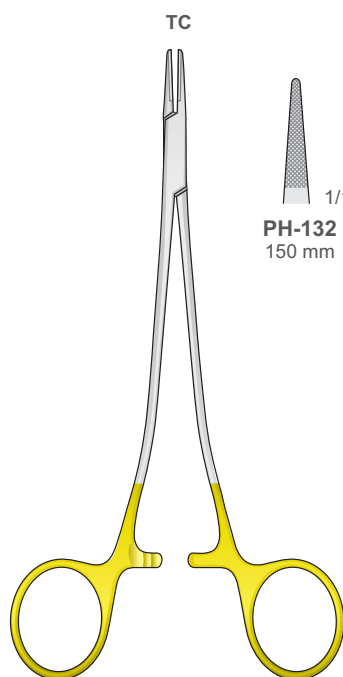

SAROT
PH-132/PH-133/PH-134