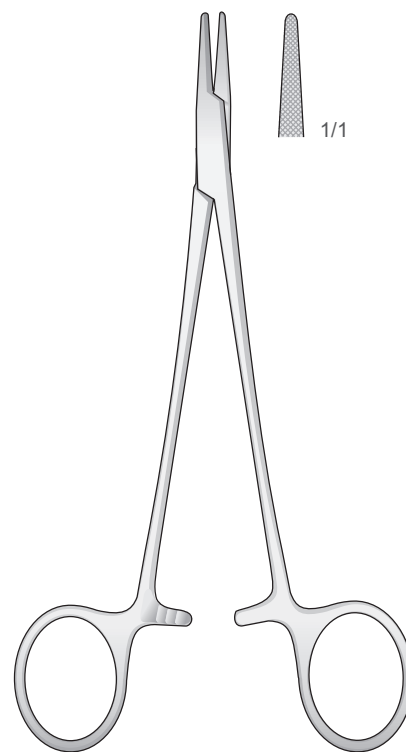

HALSEY
PH-48/PH-63
130 mm

CRILE-MURRAY
PH-62
150 mm