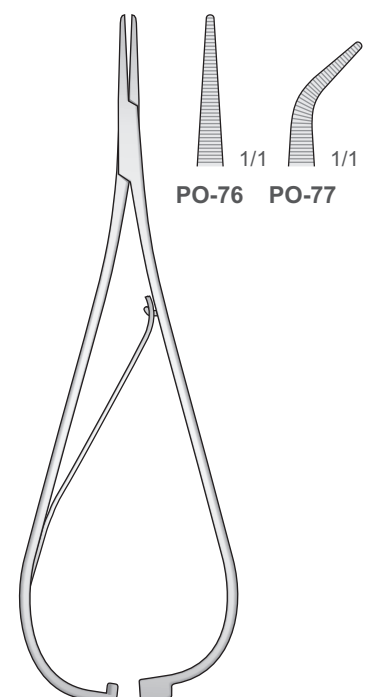

MAYO-HEGAR
PH-70/PH-74

MAYO-HEGAR
PH-40/PH-42

Needle Holders

Nadelhalter
Port'aghi
Portaagujas
Porte aiguilles

MATHIEU
PO-65/PO-81

MATHIEU
PO-79/PO-80
140 mm

MATHIEU
PO-46/PO-48

PO-40
140 mm

Needle Holders

Nadelhalter
Port'aghi
Portaagujas
Porte aiguilles

Drivers

Treiber
Conductrices
Autiste
Drayvery

MATHIEU
PO-45
125 mm

MATHIEU
PO-60/PO-71
140 mm

SMAHA
PO-68
140 mm

SMAHA
PO-69
140 mm

SMAHA
PO-76/PO-77
140 mm