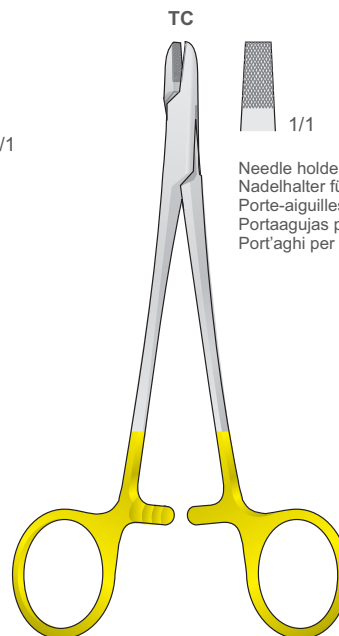

HALSEY
PH-67
130 mm

DERF
PH-69
115 mm

CONVERSE
PH-68
130 mm

HALSEY
PH-73
130 mm

Needle Holders

Nadelhalter
Port'aghi
Portaagujas
Porte aiguilles

DE BAKEY
PH-110/PH-111

MICRO-VASCULAR
PH-101/PH-102/PH-103

Vascular
Vaskuläre
Vasculaire
Vasculares
Vascolari

HEGAR
PH-120/PH-121/PH-122

MAYO-HEGAR-FINO
PH-127/PH-128/PH-129

Needle Holders

Nadelhalter
Port'aghi
Portaagujas
Porte aiguilles

Drivers

Treiber
Conductrices
Autiste
Drayvery

HEGAR
PH-59/PH-72/PH-75/PH-76

PH-58
150 mm

Needle holders for wire
Nadelhalter für drähte
Porte-aiguilles pour fil métallique
Portaagujas para hilo metálico
Port'aghi per fili metallici

SAROT
PH-132/PH-133/PH-134