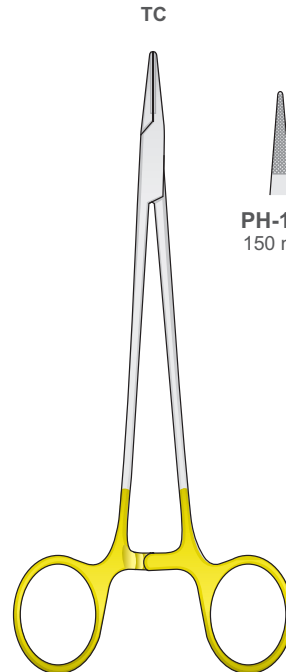

FINE SWEDISH PATTERN
PH-85
150 mm

SWEDISH MOD.
PH-106
150 mm

Needle Holders

Nadelhalter
Port'aghi
Portaagujas
Porte aiguilles

Drivers

Treiber
Conductrices
Autiste
Drayvery

PH-53/PH-65
120 mm

WEBSTER
PH-66
130 mm

HALSEY
PH-67
130 mm

DERF
PH-69
115 mm

CONVERSE
PH-68
130 mm

HALSEY
PH-73
130 mm

Needle Holders

Nadelhalter
Port'aghi
Portaagujas
Porte aiguilles

DE BAKEY
PH-110/PH-111

MICRO-VASCULAR
PH-101/PH-102/PH-103

Vascular
Vaskuläre
Vasculaire
Vasculares
Vascolari

HEGAR
PH-120/PH-121/PH-122

MAYO-HEGAR-FINO
PH-127/PH-128/PH-129

Needle Holders

Nadelhalter
Port'aghi
Portaagujas
Porte aiguilles

Drivers

Treiber
Conductrices
Autiste
Drayvery