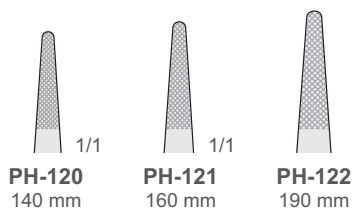

MAYO-HEGAR-FINO
PH-127/PH-128/PH-129