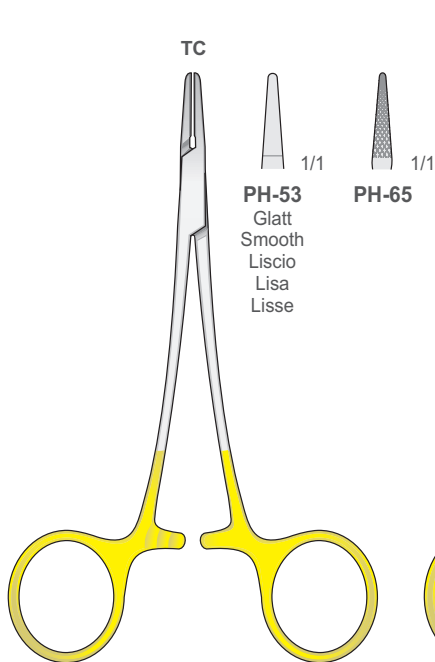

MINI-GILLIES
PO-59
145 mm

Nadelhalter mit Schere - Needle holders with scissors
Port'aghi con forbici - Portaagujas con tijeras
Porte aiguilles avec ciseaux

Needle Holders

Nadelhalter
Port'aghi
Portaagujas
Porte aiguilles

FINE SWEDISH PATTERN
PH-85
150 mm

SWEDISH MOD.
PH-106
150 mm

Needle Holders

Nadelhalter
Port'aghi
Portaagujas
Porte aiguilles

Drivers

Treiber
Conductrices
Autiste
Drayvery

PH-53/PH-65
120 mm

WEBSTER
PH-66
130 mm

HALSEY
PH-67
130 mm

DERF
PH-69
115 mm

CONVERSE
PH-68
130 mm

HALSEY
PH-73
130 mm

Needle Holders

Nadelhalter
Port'aghi
Portaagujas
Porte aiguilles

DE BAKEY
PH-110/PH-111

MICRO-VASCULAR
PH-101/PH-102/PH-103