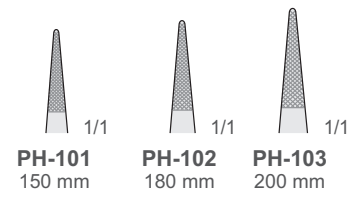

HALSEY
PH-67
130 mm

DERF
PH-69
115 mm

CONVERSE
PH-68
130 mm

HALSEY
PH-73
130 mm

Needle Holders

Nadelhalter
Port'aghi
Portaagujas
Porte aiguilles

DE BAKEY
PH-110/PH-111

MICRO-VASCULAR
PH-101/PH-102/PH-103