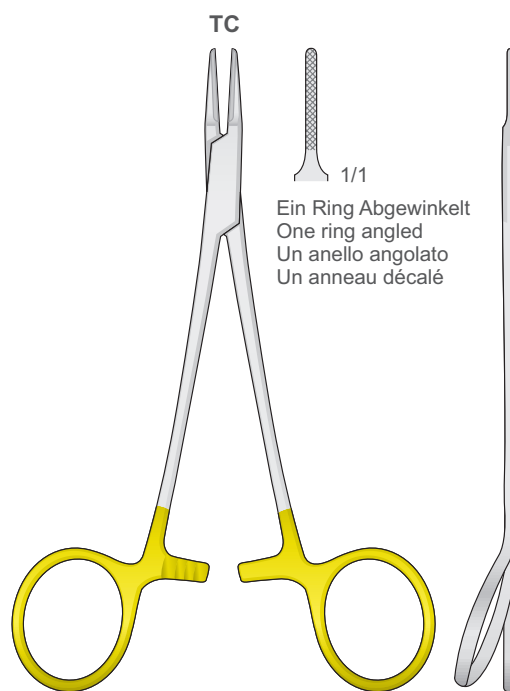

MINI-GILLIES
PO-59
145 mm

Nadelhalter mit Schere - Needle holders with scissors
Port'aghi con forbici - Portaagujas con tijeras
Porte aiguilles avec ciseaux

Needle Holders

Nadelhalter
Port'aghi
Portaagujas
Porte aiguilles

Drivers

Treiber
Conductrices
Autiste
Drayvery

RYDER
PH-80/PH-82

RYDER
PH-83
140 mm

PH-84
140 mm

Needle Holders

Nadelhalter
Port'aghi
Portaagujas
Porte aiguilles

CRILE-WOOD
PH-79
145 mm