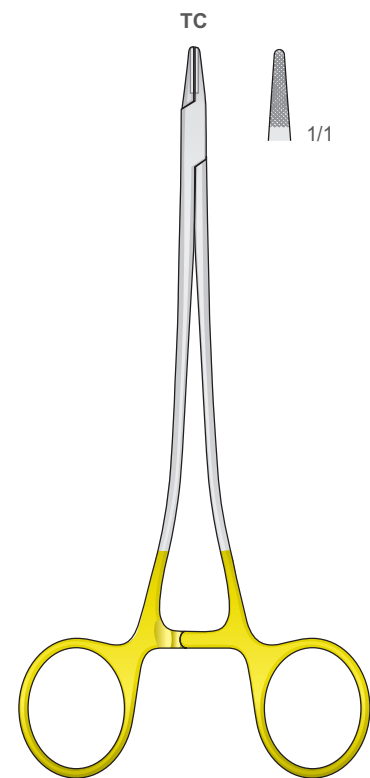

MINI-GILLIES
PO-59
145 mm

Nadelhalter mit Schere - Needle holders with scissors
Port'aghi con forbici - Portaagujas con tijeras
Porte aiguilles avec ciseaux

Needle Holders

Nadelhalter
Port'aghi
Portaagujas
Porte aiguilles

Drivers

Treiber
Conductrices
Autiste
Drayvery

RYDER
PH-80/PH-82

RYDER
PH-83
140 mm

PH-84
140 mm

Needle Holders

Nadelhalter
Port'aghi
Portaagujas
Porte aiguilles

CRILE-WOOD
PH-79
145 mm

FINE SWEDISH PATTERN
PH-85
150 mm

SWEDISH MOD.
PH-106
150 mm

Needle Holders

Nadelhalter
Port'aghi
Portaagujas
Porte aiguilles

Drivers

Treiber
Conductrices
Autiste
Drayvery

PH-53/PH-65
120 mm

WEBSTER
PH-66
130 mm