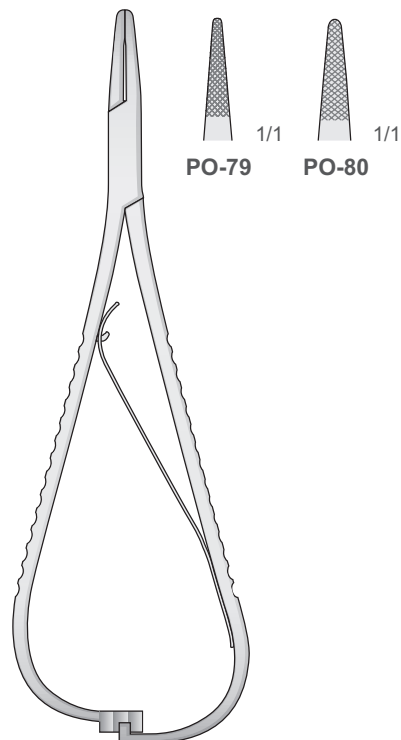

BOYNTON
PO-55/PO-56
120 mm

BOYNTON
PO-88
120 mm

BOYNTON
PO-94
125 mm

MATHIEU
PO-50/PO-52

MATHIEU
PO-82/PO-84

LICHTENBERG
PO-86
175 mm

Needle Holders

Nadelhalter
Port'aghi
Portaagujas
Porte aiguilles

Drivers

Treiber
Conductrices
Autiste
Drayvery

Needle Holders
Port'aghi
Portaagujas
Porte aiguilles

CRILE
PO-37
150 mm

TÖNNIS
PO-38
190 mm

Schlankesmodell - Delicate pattern - Modello fine
Modelo delegado - Modèle fin

MAYO-HEGAR
PH-70/PH-74

MAYO-HEGAR
PH-40/PH-42

Needle Holders

Nadelhalter
Port'aghi
Portaagujas
Porte aiguilles

MATHIEU
PO-65/PO-81

MATHIEU
PO-79/PO-80
140 mm

MATHIEU
PO-46/PO-48

PO-40
140 mm

Needle Holders

Nadelhalter
Port'aghi
Portaagujas
Porte aiguilles

Drivers

Treiber
Conductrices
Autiste
Drayvery

MATHIEU
PO-45
125 mm

MATHIEU
PO-60/PO-71
140 mm

SMAHA
PO-68
140 mm

SMAHA
PO-69
140 mm