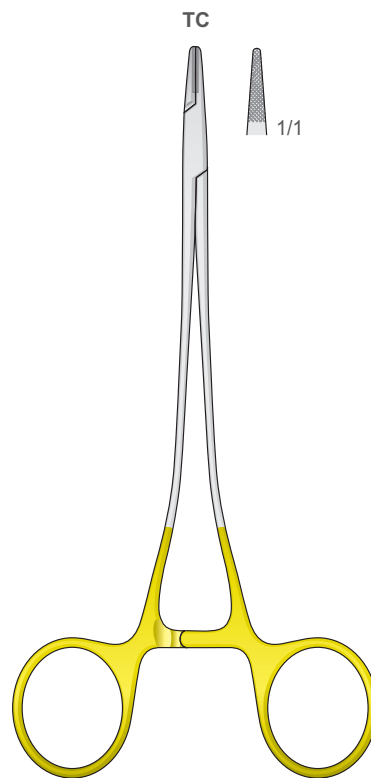

MINI-GILLIES
PO-59
145 mm

Nadelhalter mit Schere - Needle holders with scissors
Port'aghi con forbici - Portaagujas con tijeras
Porte aiguilles avec ciseaux

Needle Holders

Nadelhalter
Port'aghi
Portaagujas
Porte aiguilles

Drivers

Treiber
Conductrices
Autiste
Drayvery

RYDER
PH-80/PH-82

RYDER
PH-83
140 mm

PH-84
140 mm

Needle Holders

Nadelhalter
Port'aghi
Portaagujas
Porte aiguilles

CRILE-WOOD
PH-79
145 mm

FINE SWEDISH PATTERN
PH-85
150 mm

SWEDISH MOD.
PH-106
150 mm

Needle Holders

Nadelhalter
Port'aghi
Portaagujas
Porte aiguilles

Drivers

Treiber
Conductrices
Autiste
Drayvery

PH-53/PH-65
120 mm

WEBSTER
PH-66
130 mm