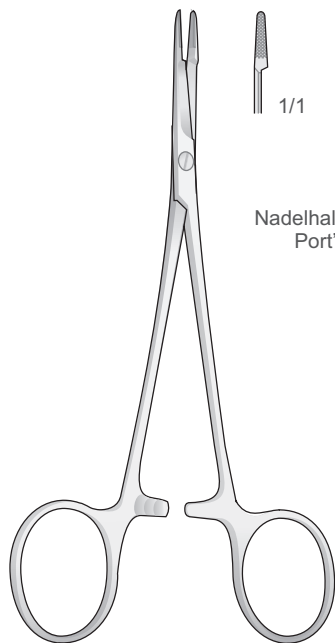

Mit Glatten maul
With smooth jaws
Con morso liscio
Con mandibula lisa
Avec mors lisse

HALSEY
PH-37
130 mm

CRILE-WOOD
PH-61
150 mm

CRILE-MURRAY
PH-62
150 mm

Needle Holders

Nadelhalter
Port'aghi
Portaagujas
Porte aiguilles

MINI-OLSEN-HEGAR
BM-61
120 mm

OLSEN-HEGAR
BM-62
140 mm

Nadelhalter mit Schere - Needle holders with scissors
Port'aghi con forbici - Portaagujas con tijeras
Porte aiguilles avec ciseaux

OLSEN-HEGAR
BM-63
170 mm

MINI-GILLIES
PO-59
145 mm

Nadelhalter mit Schere - Needle holders with scissors
Port'aghi con forbici - Portaagujas con tijeras
Porte aiguilles avec ciseaux

Needle Holders

Nadelhalter
Port'aghi
Portaagujas
Porte aiguilles