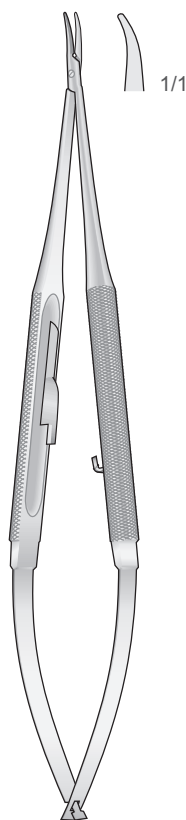

STEVENS
FD-38
160 mm

FD-26
140 mm

FD-14/FD-16
140 mm

CASTROVIEJO
FD-17/FD-19
140 mm

1/1

1/1

1/1

1/1

FD-14
140 mm

FD-16
140 mm

1/1

1/1

FD-17
140 mm

FD-19
140 mm

Needle Holders

Nadelhalter
Port'aghi
Portaagujas
Porte aiguilles

Mit Locking-System
With Locking System (stop)
Con sistema di bloccaggio
Con sistema de bloqueo
Avec système de verrouillage

Glattes Maul
Smooth Jaw
Morso liscio
Mandíbula lisa
Mors lisse

Feingerieftes Maul
Fine serrated jaws
Morso zigrinato fine
Mandíbula estriada fina
Mors strié fin

**BARRAQUER
FD-216**
150 mm

**BARRAQUER
FD-217**
150 mm

**BARRAQUER
FD-236/FD-237**
150 mm

**BARRAQUER
FD-24**
150 mm

Needle Holders

Nadelhalter
Port'aghi
Portaagujas
Porte aiguilles

Drivers

Treiber
Conductrices
Autiste
Drayvery