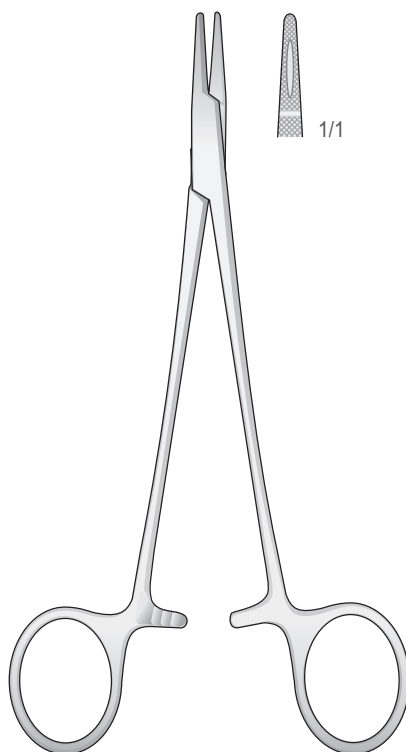

PH-38/PH-64
120 mm

CRILE-WOOD
PH-61
150 mm