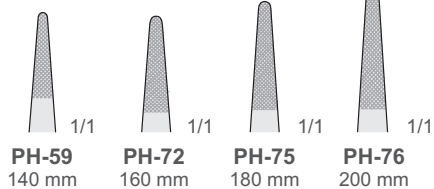

PH-58
150 mm

Needle holders for wire
Nadelhalter für drähte
Porte-aiguilles pour fil métallique
Portaagujas para hilo metálico
Port'aghi per fili metallici