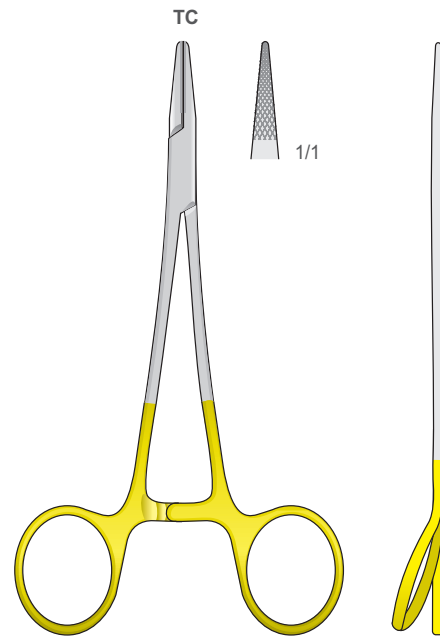

CRILE-WOOD
PH-77
180 mm

Needle Holders

Nadelhalter
Port'aghi
Portaagujas
Porte aiguilles

Tungsten-Carbide Inserts
Mit Hartmetalleinsätzen
Plaquettes en carbure de tungstène
Plaquetas de carburo de tungsteno
Inserti in carburo di tungsteno

PH-99
120 mm

**CRILE-WOOD
PH-100**
150 mm

**BABY-CRILE-WOOD
PH-54**
150 mm

**CRILE-WOOD
PH-71**
150 mm

**CRILE-WOOD
PH-90**
150 mm

Needle Holders

Nadelhalter
Port'aghi
Portaagujas
Porte aiguilles

Drivers