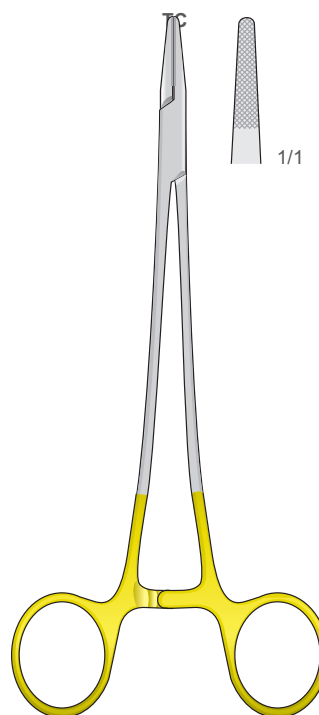

Vascular
Vaskuläre
Vasculaire
Vasculares
Vascolari

HEGAR
PH-120/PH-121/PH-122

MAYO-HEGAR-FINO
PH-127/PH-128/PH-129

Needle Holders

Nadelhalter
Port'aghi
Portaagujas
Porte aiguilles

Drivers

Treiber
Conductrices
Autiste
Drayvery

HEGAR
PH-59/PH-72/PH-75/PH-76

PH-58
150 mm

Needle holders for wire
Nadelhalter für drähte
Porte-aiguilles pour fil métallique
Portaagujas para hilo metálico
Port'aghi per fili metallici

SAROT
PH-132/PH-133/PH-134

PH-99
120 mm

**CRILE-WOOD
PH-100**
150 mm

**BABY-CRILE-WOOD
PH-54**
150 mm

**CRILE-WOOD
PH-71**
150 mm

**CRILE-WOOD
PH-90**
150 mm

Needle Holders

Nadelhalter
Port'aghi
Portaagujas
Porte aiguilles

Drivers