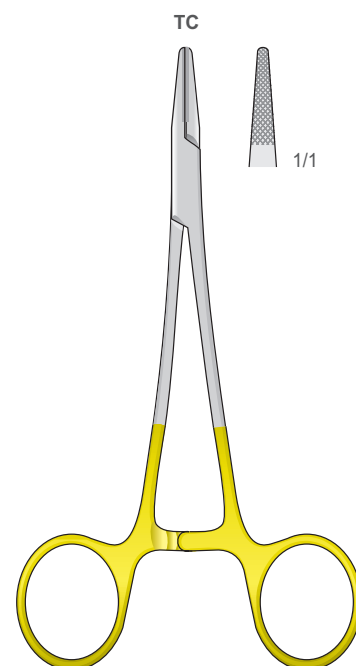

MINI-GILLIES
PO-59
145 mm

Nadelhalter mit Schere - Needle holders with scissors
Port'aghi con forbici - Portaagujas con tijeras
Porte aiguilles avec ciseaux

Needle Holders

Nadelhalter
Port'aghi
Portaagujas
Porte aiguilles

FINE SWEDISH PATTERN
PH-85
150 mm

SWEDISH MOD.
PH-106
150 mm

Needle Holders

Nadelhalter
Port'aghi
Portaagujas
Porte aiguilles

Drivers

Treiber
Conductrices
Autiste
Drayvery

PH-53/PH-65
120 mm

WEBSTER
PH-66
130 mm

HALSEY
PH-67
130 mm

DERF
PH-69
115 mm

CONVERSE
PH-68
130 mm

HALSEY
PH-73
130 mm

Needle Holders

Nadelhalter
Port'aghi
Portaagujas
Porte aiguilles

DE BAKEY
PH-110/PH-111

MICRO-VASCULAR
PH-101/PH-102/PH-103