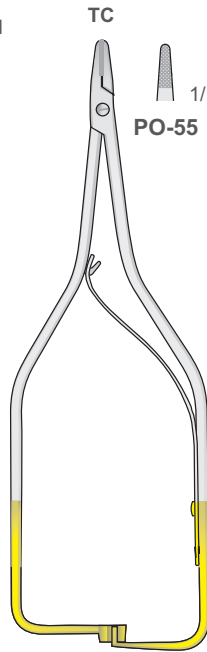

Vascular
Vaskuläre
Vasculaire
Vasculares
Vascolari

HEGAR
PH-120/PH-121/PH-122

MAYO-HEGAR-FINO
PH-127/PH-128/PH-129

Needle Holders

Nadelhalter
Port'aghi
Portaagujas
Porte aiguilles

Drivers

Treiber
Conductrices
Autiste
Drayvery

PH-99
120 mm

**CRILE-WOOD
PH-100**
150 mm

**BABY-CRILE-WOOD
PH-54**
150 mm

**CRILE-WOOD
PH-71**
150 mm

**CRILE-WOOD
PH-90**
150 mm

Needle Holders

Nadelhalter
Port'aghi
Portaagujas
Porte aiguilles

Drivers

**MINI-GILLIES
PO-99L**
145 mm

**FOSTER-GILLIES
PO-104/PO-105**
120 mm

**OLSEN-HEGAR
BM-01/BM-02**

**OLSEN-HEGAR
BM-03/BM-04**

Needle Holders

Nadelhalter
Port'aghi
Portaagujas
Porte aiguilles

ARRUGA
PO-85/PO-87
160 mm

BOYNTON
PO-55/PO-56
120 mm

BOYNTON
PO-88
120 mm

BOYNTON
PO-94
125 mm

MATHIEU
PO-50/PO-52

MATHIEU
PO-82/PO-84

LICHTENBERG
PO-86
175 mm

Needle Holders

Nadelhalter
Port'aghi
Portaagujas
Porte aiguilles