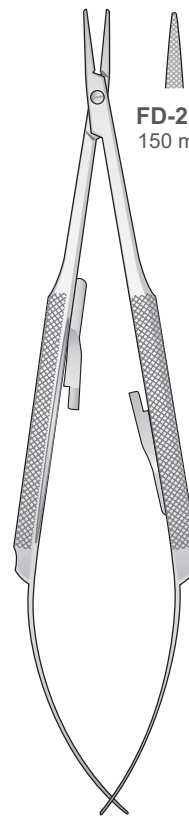

FD-14
140 mm

FD-16
140 mm

1/1

1/1

FD-17
140 mm

FD-19
140 mm

Needle Holders

Nadelhalter
Port'aghi
Portaagujas
Porte aiguilles

Mit Locking-System
With Locking System (stop)
Con sistema di bloccaggio
Con sistema de bloqueo
Avec système de verrouillage

Glattes Maul
Smooth Jaw
Morso liscio
Mandíbula lisa
Mors lisse

Feingerieftes Maul
Fine serrated jaws
Morso zigrinato fine
Mandíbula estriada fina
Mors strié fin

**BARRAQUER
FD-216**
150 mm

**BARRAQUER
FD-217**
150 mm

**BARRAQUER
FD-236/FD-237**
150 mm

**BARRAQUER
FD-24**
150 mm

Needle Holders

Nadelhalter
Port'aghi
Portaagujas
Porte aiguilles

Drivers

Treiber
Conductrices
Autiste
Drayvery

Tungsten-Carbide Inserts
Mit Hartmetalleinsätzen
Plaquettes en carbure de tungstène
Plaquetas de carburo de tungsteno
Inserti in carburo di tungsteno

Needle Holders

Nadelhalter
Port'aghi
Portaagujas
Porte aiguilles