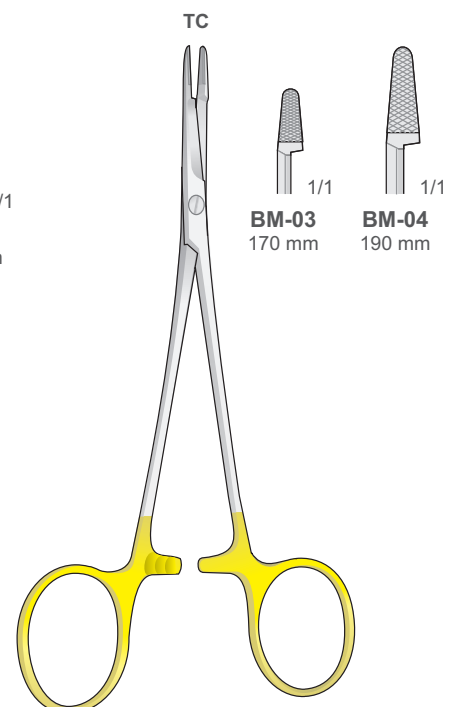

PH-99
120 mm

**CRILE-WOOD
PH-100**
150 mm

**BABY-CRILE-WOOD
PH-54**
150 mm

**CRILE-WOOD
PH-71**
150 mm

**CRILE-WOOD
PH-90**
150 mm

Needle Holders

Nadelhalter
Port'aghi
Portaagujas
Porte aiguilles

Drivers

Treiber
Conductrices
Autiste
Drayvery

Tungsten-Carbide Inserts
Mit Hartmetalleinsätzen
Plaquettes en carbure de tungstène
Plaquetas de carburo de tungsteno
Inserti in carburo di tungsteno

**MINI-GILLIES
PO-99**
145 mm

**MINI-GILLIES
PO-99L**
145 mm

**FOSTER-GILLIES
PO-104/PO-105**
120 mm

**OLSEN-HEGAR
BM-01/BM-02**

**OLSEN-HEGAR
BM-03/BM-04**

Needle Holders

Nadelhalter
Port'aghi
Portaagujas
Porte aiguilles

ARRUGA
PO-85/PO-87
160 mm