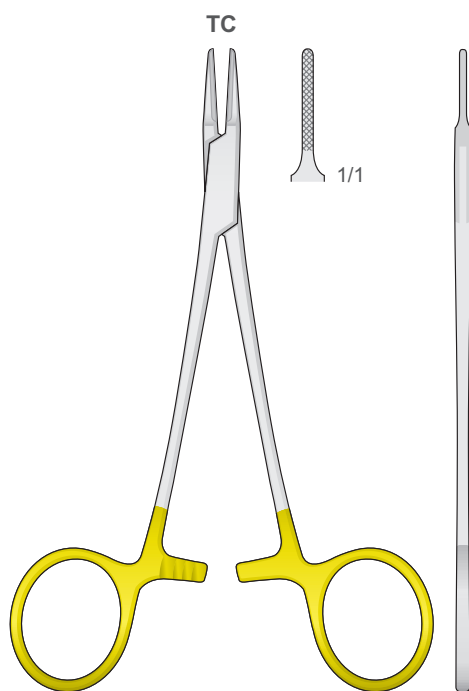

RYDER
PH-83
140 mm