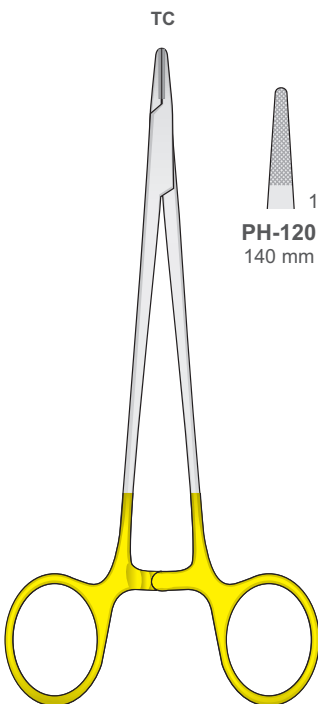

FINE SWEDISH PATTERN
PH-85
150 mm

SWEDISH MOD.
PH-106
150 mm

Needle Holders

Nadelhalter
Port'aghi
Portaagujas
Porte aiguilles

Drivers

Treiber
Conductrices
Autiste
Drayvery

PH-53/PH-65
120 mm

WEBSTER
PH-66
130 mm

HALSEY
PH-67
130 mm

DERF
PH-69
115 mm

CONVERSE
PH-68
130 mm

HALSEY
PH-73
130 mm

Needle Holders

Nadelhalter
Port'aghi
Portaagujas
Porte aiguilles

DE BAKEY
PH-110/PH-111

MICRO-VASCULAR
PH-101/PH-102/PH-103

Vascular
Vaskuläre
Vasculaire
Vasculares
Vascolari

HEGAR
PH-120/PH-121/PH-122

MAYO-HEGAR-FINO
PH-127/PH-128/PH-129

Needle Holders

Nadelhalter
Port'aghi
Portaagujas
Porte aiguilles

Drivers

Treiber
Conductrices
Autiste
Drayvery