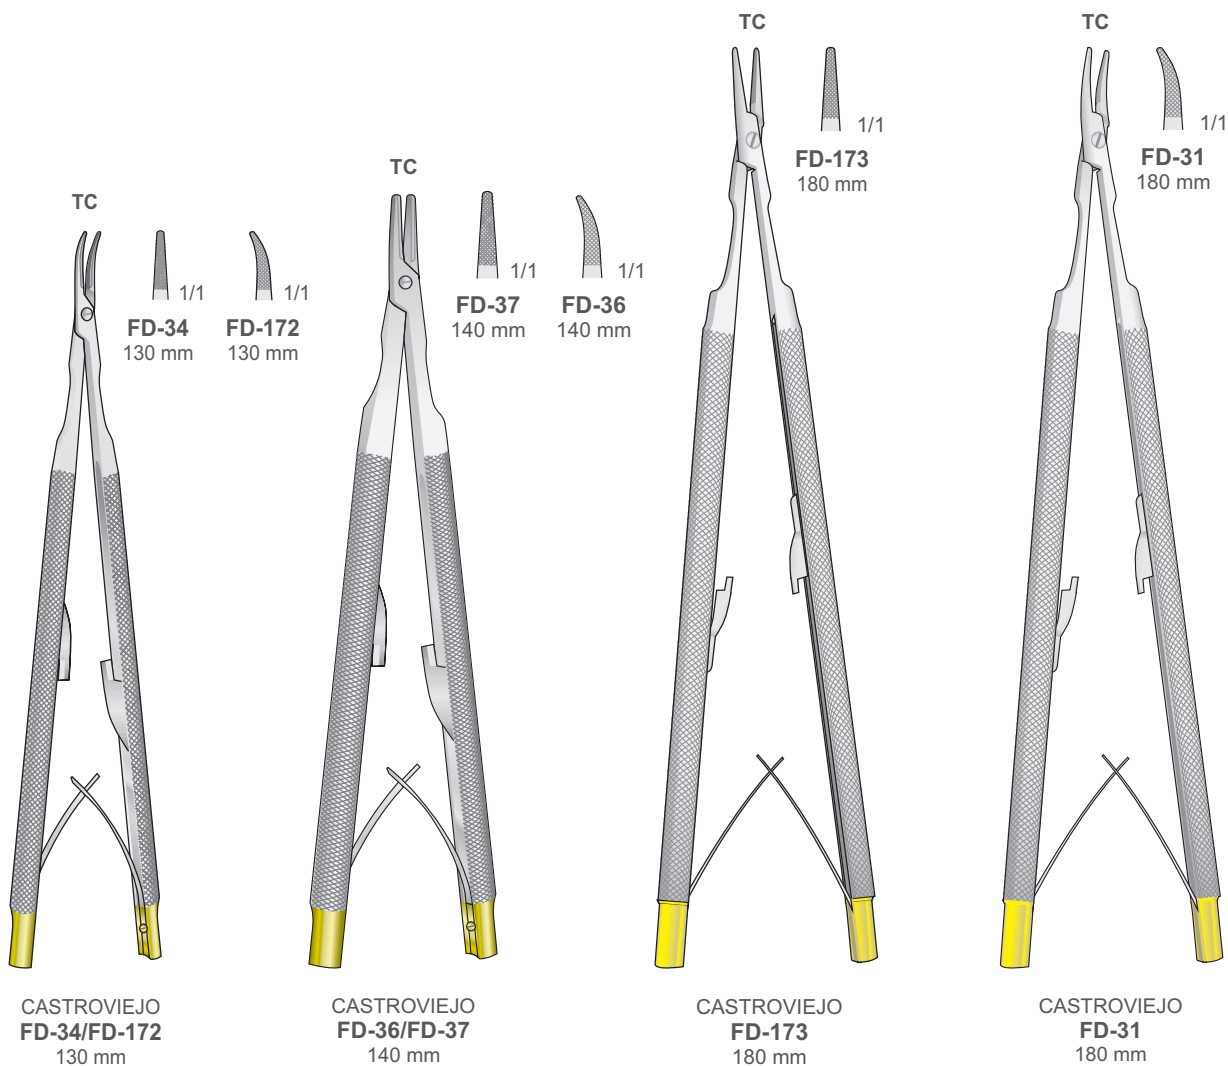

**BARRAQUER
FD-216**
150 mm

**BARRAQUER
FD-217**
150 mm

**BARRAQUER
FD-236/FD-237**
150 mm

**BARRAQUER
FD-24**
150 mm

Needle Holders

Nadelhalter
Port'aghi
Portaagujas
Porte aiguilles

Drivers

Treiber
Conductrices
Autiste
Drayvery

Tungsten-Carbide Inserts
Mit Hartmetalleinsätzen
Plaquettes en carbure de tungstène
Plaquetas de carburo de tungsteno
Inserti in carburo di tungsteno

Needle Holders

Nadelhalter
Port'aghi
Portaagujas
Porte aiguilles