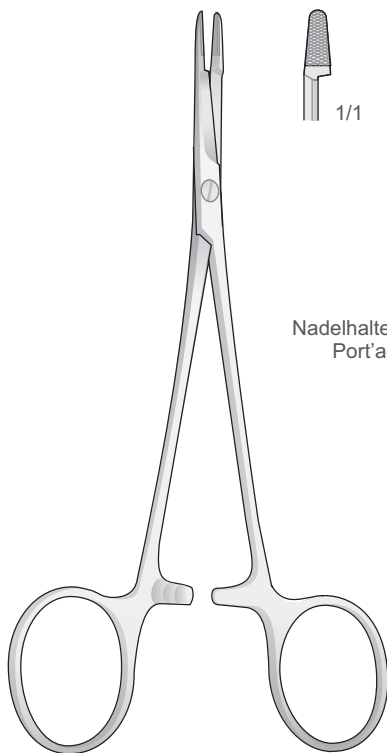

Mit Glatten maul
With smooth jaws
Con morso liscio
Con mandibula lisa
Avec mors lisse

HALSEY
PH-37
130 mm

CRILE-WOOD
PH-61
150 mm

CRILE-MURRAY
PH-62
150 mm

Needle Holders

Nadelhalter
Port'aghi
Portaagujas
Porte aiguilles

MINI-OLSEN-HEGAR
BM-61
120 mm

OLSEN-HEGAR
BM-62
140 mm

Nadelhalter mit Schere - Needle holders with scissors
Port'aghi con forbici - Portaagujas con tijeras
Porte aiguilles avec ciseaux

OLSEN-HEGAR
BM-63
170 mm

MINI-GILLIES
PO-59
145 mm

Nadelhalter mit Schere - Needle holders with scissors
Port'aghi con forbici - Portaagujas con tijeras
Porte aiguilles avec ciseaux

Needle Holders

Nadelhalter
Port'aghi
Portaagujas
Porte aiguilles