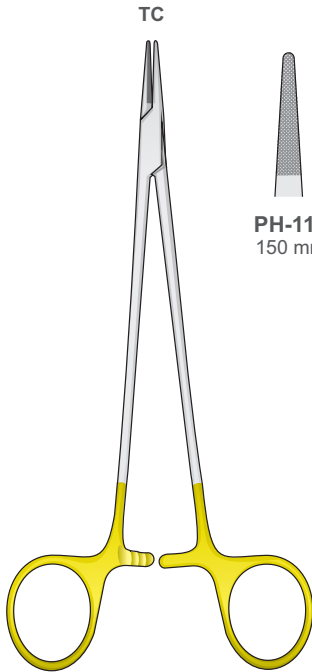

FINE SWEDISH PATTERN
PH-85
150 mm

SWEDISH MOD.
PH-106
150 mm

Needle Holders

Nadelhalter
Port'aghi
Portaagujas
Porte aiguilles

Drivers

Treiber
Conductrices
Autiste
Drayvery

PH-53/PH-65
120 mm

WEBSTER
PH-66
130 mm

HALSEY
PH-67
130 mm

DERF
PH-69
115 mm

CONVERSE
PH-68
130 mm

HALSEY
PH-73
130 mm

Needle Holders

Nadelhalter
Port'aghi
Portaagujas
Porte aiguilles

DE BAKEY
PH-110/PH-111

MICRO-VASCULAR
PH-101/PH-102/PH-103

Vascular
Vaskuläre
Vasculaire
Vasculares
Vascolari

HEGAR
PH-120/PH-121/PH-122

MAYO-HEGAR-FINO
PH-127/PH-128/PH-129

Needle Holders

Nadelhalter
Port'aghi
Portaagujas
Porte aiguilles

Drivers

Treiber
Conductrices
Autiste
Drayvery