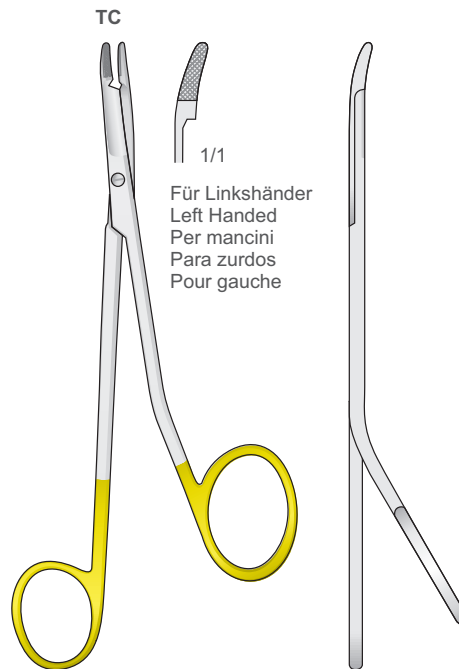

**MINI-GILLIES
PO-99L**
145 mm