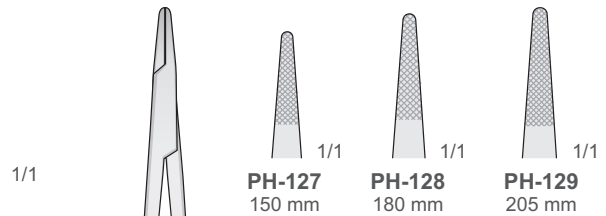

Needle Holders

Nadelhalter
Port'aghi
Portaagujas
Porte aiguilles

Vascular
Vaskuläre
Vasculaire
Vasculares
Vascolari