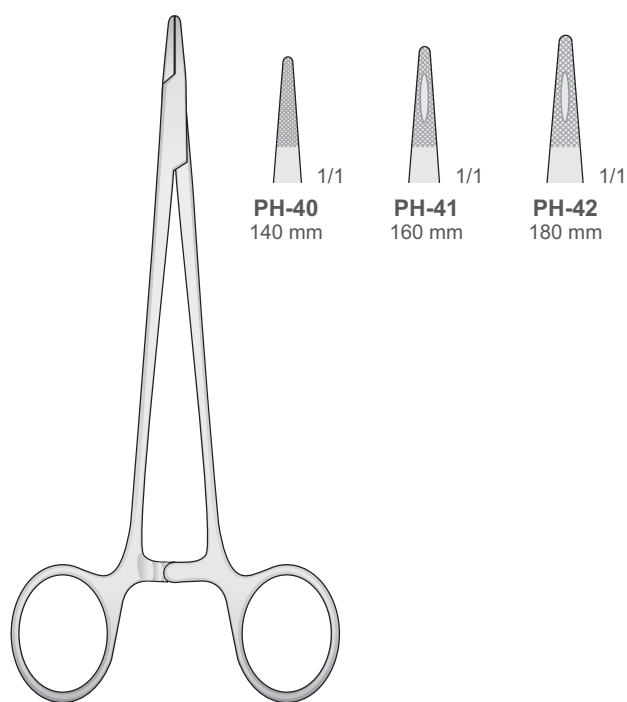

BOYNTON
PO-55/PO-56
120 mm

BOYNTON
PO-88
120 mm

BOYNTON
PO-94
125 mm

MATHIEU
PO-50/PO-52

MATHIEU
PO-82/PO-84

LICHTENBERG
PO-86
175 mm

Needle Holders

Nadelhalter
Port'aghi
Portaagujas
Porte aiguilles

Drivers

Treiber
Conductrices
Autiste
Drayvery

Needle Holders
Port'aghi
Portaagujas
Porte aiguilles

CRILE
PO-37
150 mm

TÖNNIS
PO-38
190 mm

Schlankesmodell - Delicate pattern - Modello fine
Modelo delegado - Modèle fin

MAYO-HEGAR
PH-70/PH-74

MAYO-HEGAR
PH-40/PH-42

Needle Holders

Nadelhalter
Port'aghi
Portaagujas
Porte aiguilles

MATHIEU
PO-65/PO-81

MATHIEU
PO-79/PO-80
140 mm

MATHIEU
PO-46/PO-48

PO-40
140 mm