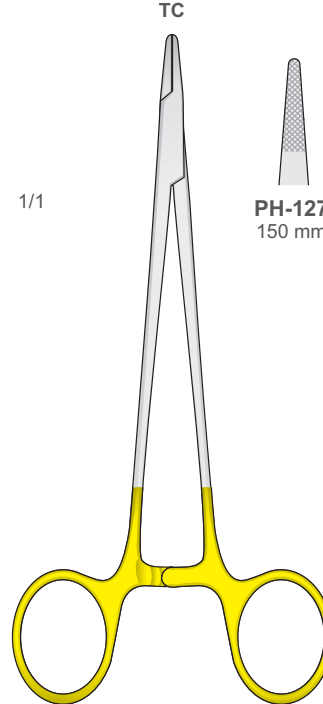

FINE SWEDISH PATTERN
PH-85
150 mm

SWEDISH MOD.
PH-106
150 mm

Needle Holders

Nadelhalter
Port'aghi
Portaagujas
Porte aiguilles

Drivers

Treiber
Conductrices
Autiste
Drayvery

PH-53/PH-65
120 mm

WEBSTER
PH-66
130 mm

HALSEY
PH-67
130 mm

DERF
PH-69
115 mm

CONVERSE
PH-68
130 mm

HALSEY
PH-73
130 mm

Needle Holders

Nadelhalter
Port'aghi
Portaagujas
Porte aiguilles

DE BAKEY
PH-110/PH-111

MICRO-VASCULAR
PH-101/PH-102/PH-103

Vascular
Vaskuläre
Vasculaire
Vasculares
Vascolari

HEGAR
PH-120/PH-121/PH-122

MAYO-HEGAR-FINO
PH-127/PH-128/PH-129

Needle Holders

Nadelhalter
Port'aghi
Portaagujas
Porte aiguilles

Drivers

Treiber
Conductrices
Autiste
Drayvery