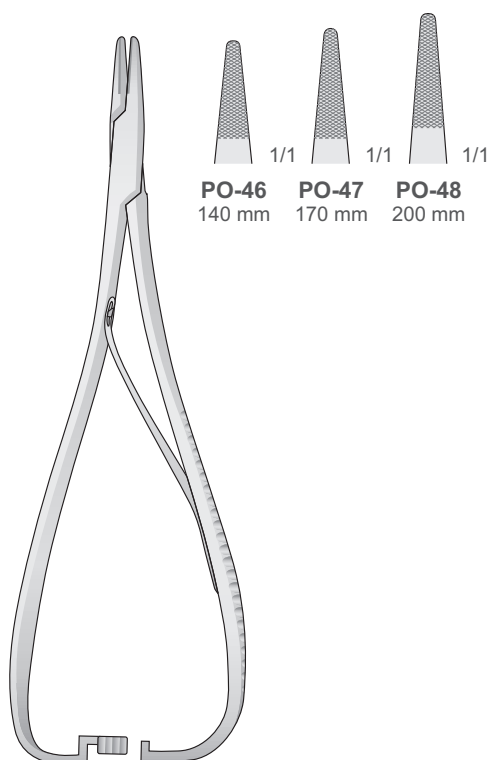

MAYO-HEGAR
PH-70/PH-74

MAYO-HEGAR
PH-40/PH-42

Needle Holders

Nadelhalter
Port'aghi
Portaagujas
Porte aiguilles

MATHIEU
PO-65/PO-81

MATHIEU
PO-79/PO-80
140 mm

MATHIEU
PO-46/PO-48

PO-40
140 mm

Needle Holders

Nadelhalter
Port'aghi
Portaagujas
Porte aiguilles

Drivers

Treiber
Conductrices
Autiste
Drayvery

MATHIEU
PO-45
125 mm

MATHIEU
PO-60/PO-71
140 mm

SMAHA
PO-68
140 mm

SMAHA
PO-69
140 mm