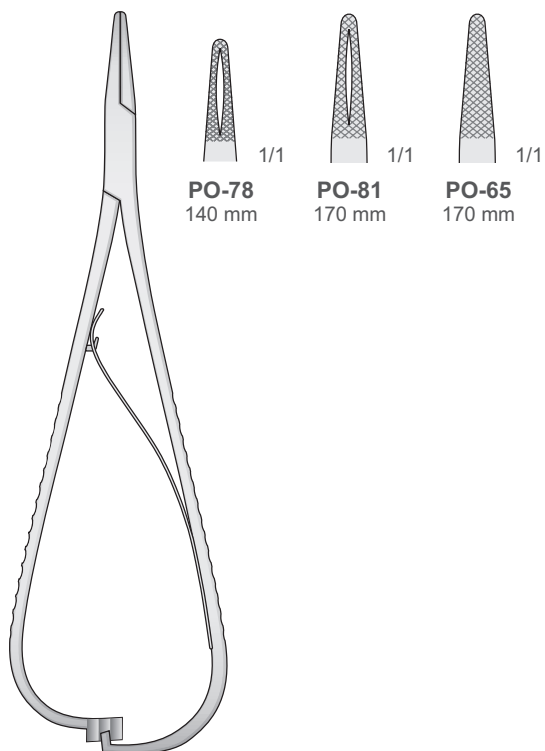

BOYNTON
PO-55/PO-56
120 mm

BOYNTON
PO-88
120 mm

BOYNTON
PO-94
125 mm

MATHIEU
PO-50/PO-52

MATHIEU
PO-82/PO-84

LICHTENBERG
PO-86
175 mm

Needle Holders

Nadelhalter
Port'aghi
Portaagujas
Porte aiguilles

Drivers

Treiber
Conductrices
Autiste
Drayvery

Needle Holders
Port'aghi
Portaagujas
Porte aiguilles

CRILE
PO-37
150 mm

TÖNNIS
PO-38
190 mm

Schlankesmodell - Delicate pattern - Modello fine
Modelo delegado - Modèle fin

MAYO-HEGAR
PH-70/PH-74

MAYO-HEGAR
PH-40/PH-42

Needle Holders

Nadelhalter
Port'aghi
Portaagujas
Porte aiguilles

MATHIEU
PO-65/PO-81

MATHIEU
PO-79/PO-80
140 mm

MATHIEU
PO-46/PO-48

PO-40
140 mm