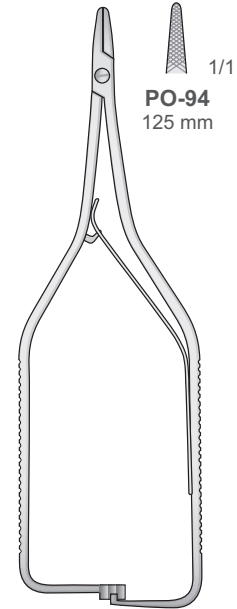

PH-99
120 mm

**CRILE-WOOD
PH-100**
150 mm

**BABY-CRILE-WOOD
PH-54**
150 mm

**CRILE-WOOD
PH-71**
150 mm

**CRILE-WOOD
PH-90**
150 mm

Needle Holders

Nadelhalter
Port'aghi
Portaagujas
Porte aiguilles

Drivers

**MINI-GILLIES
PO-99L**
145 mm

**FOSTER-GILLIES
PO-104/PO-105**
120 mm

**OLSEN-HEGAR
BM-01/BM-02**

**OLSEN-HEGAR
BM-03/BM-04**

Needle Holders

Nadelhalter
Port'aghi
Portaagujas
Porte aiguilles

ARRUGA
PO-85/PO-87
160 mm

BOYNTON
PO-55/PO-56
120 mm

BOYNTON
PO-88
120 mm

BOYNTON
PO-94
125 mm

MATHIEU
PO-50/PO-52

MATHIEU
PO-82/PO-84

LICHTENBERG
PO-86
175 mm

Needle Holders

Nadelhalter
Port'aghi
Portaagujas
Porte aiguilles