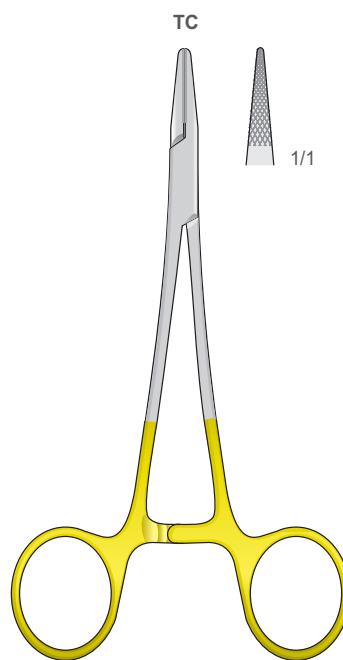

CRILE-WOOD
PH-77
180 mm

Needle Holders

Nadelhalter
Port'aghi
Portaagujas
Porte aiguilles

Tungsten-Carbide Inserts
Mit Hartmetalleinsätzen
Plaquettes en carbure de tungstène
Plaquetas de carburo de tungsteno
Inserti in carburo di tungsteno

PH-99
120 mm

**CRILE-WOOD
PH-100**
150 mm

**BABY-CRILE-WOOD
PH-54**
150 mm

**CRILE-WOOD
PH-71**
150 mm

**CRILE-WOOD
PH-90**
150 mm

Needle Holders

Nadelhalter
Port'aghi
Portaagujas
Porte aiguilles

Drivers