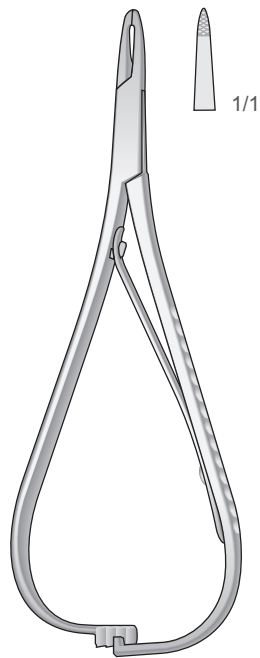

BOYNTON
PO-55/PO-56
120 mm

BOYNTON
PO-88
120 mm

BOYNTON
PO-94
125 mm

MATHIEU
PO-50/PO-52

MATHIEU
PO-82/PO-84

LICHTENBERG
PO-86
175 mm

Needle Holders

Nadelhalter
Port'aghi
Portaagujas
Porte aiguilles

Drivers

Treiber
Conductrices
Autiste
Drayvery

Needle Holders
Port'aghi
Portaagujas
Porte aiguilles

CRILE
PO-37
150 mm

TÖNNIS
PO-38
190 mm

Schlankesmodell - Delicate pattern - Modello fine
Modelo delegado - Modèle fin

MAYO-HEGAR
PH-70/PH-74

MAYO-HEGAR
PH-40/PH-42

Needle Holders

Nadelhalter
Port'aghi
Portaagujas
Porte aiguilles

MATHIEU
PO-65/PO-81

MATHIEU
PO-79/PO-80
140 mm

MATHIEU
PO-46/PO-48

PO-40
140 mm

Needle Holders

Nadelhalter
Port'aghi
Portaagujas
Porte aiguilles

Drivers

Treiber
Conductrices
Autiste
Drayvery

MATHIEU
PO-45
125 mm

MATHIEU
PO-60/PO-71
140 mm

SMAHA
PO-68
140 mm

SMAHA
PO-69
140 mm