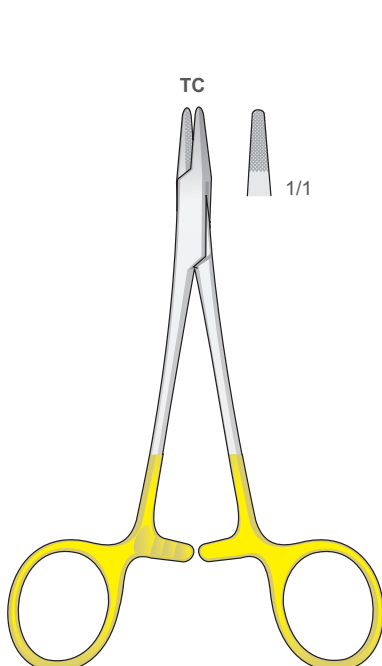

MINI-GILLIES
PO-59
145 mm

Nadelhalter mit Schere - Needle holders with scissors
Port'aghi con forbici - Portaagujas con tijeras
Porte aiguilles avec ciseaux

Needle Holders

Nadelhalter
Port'aghi
Portaagujas
Porte aiguilles

FINE SWEDISH PATTERN
PH-85
150 mm

SWEDISH MOD.
PH-106
150 mm

Needle Holders

Nadelhalter
Port'aghi
Portaagujas
Porte aiguilles

Drivers

Treiber
Conductrices
Autiste
Drayvery

PH-53/PH-65
120 mm

WEBSTER
PH-66
130 mm

HALSEY
PH-67
130 mm

DERF
PH-69
115 mm

CONVERSE
PH-68
130 mm

HALSEY
PH-73
130 mm

Needle Holders

Nadelhalter
Port'aghi
Portaagujas
Porte aiguilles

DE BAKEY
PH-110/PH-111

MICRO-VASCULAR
PH-101/PH-102/PH-103