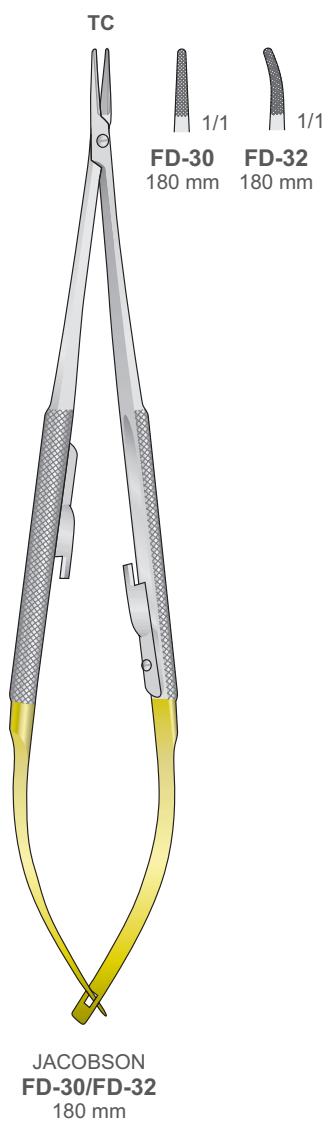

**BARRAQUER
FD-216**
150 mm

**BARRAQUER
FD-217**
150 mm

**BARRAQUER
FD-236/FD-237**
150 mm

**BARRAQUER
FD-24**
150 mm

Needle Holders

Nadelhalter
Port'aghi
Portaagujas
Porte aiguilles

Drivers

Treiber
Conductrices
Autiste
Drayvery

Tungsten-Carbide Inserts
Mit Hartmetalleinsätzen
Plaquettes en carbure de tungstène
Plaquetas de carburo de tungsteno
Inserti in carburo di tungsteno

Needle Holders

Nadelhalter
Port'aghi
Portaagujas
Porte aiguilles

Drivers

Treiber
Conductrices
Autiste
Drayvery

Tungsten-Carbide Inserts
Mit Hartmetalleinsätzen
Plaquettes en carbure de tungstène
Plaquetas de carburo de tungsteno
Inserti in carburo di tungsteno

Needle Holders