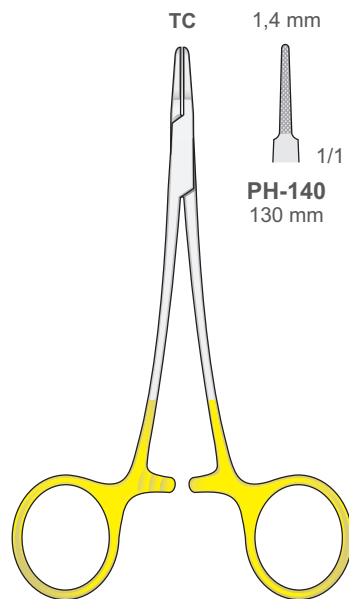

PH-140 130 mm
PH-141 150 mm
PH-142 180 mm

MICRO-RYDER
PH-140/PH-142