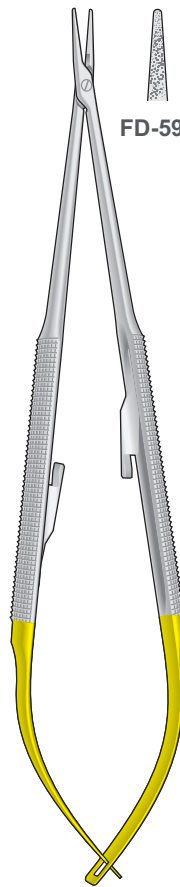

CASTROVIEJO
FD-21/FD-23
140 mm

FD-21 140 mm
FD-23 140 mm

MICRO-RYDER
PH-140/PH-142

PH-140 130 mm
PH-141 150 mm
PH-142 180 mm

DIETRICH
FD-33/FD-35

FD-33 160 mm
FD-35 180 mm

Micro Needle Holders - Micro Scissors

Mikro Nadelhalter
 Micro Needle Holders
 Micro port'aghi
 Micro portaagujas
 Micro porte aiguilles

Mikro Scheren
 Micro Scissors
 Micro forbici
 Micro tijeras
 Micro ciseaux

1/1 1/1
 FD-562T FD-563T

FD-562T/FD-563T
 180 mm

1/1 1/1
 FD-574T FD-575T

Mit Sperre
 With Lock
 Con arresto
 Con cierre
 Avec Arrêt

FD-574T/FD-575T
 180 mm

1/1 1/1
 FD-587T FD-588T

FD-587T/FD-588T
 180 mm

Needle Holders

Nadelhalter
Port'aghi
Portaagujas
Porte aiguilles

CASTROVIEJO
Fine
Straight
Locking
Thick Jaw
Round Handle

CASTROVIEJO
FD-730 / FD-731
150 / 170 mm

FD-599/FD-600
150 mm

FD-601/FD-602
180 mm

Needle Holders

Nadelhalter
Port'aghi
Portaagujas
Porte aiguilles

Drivers