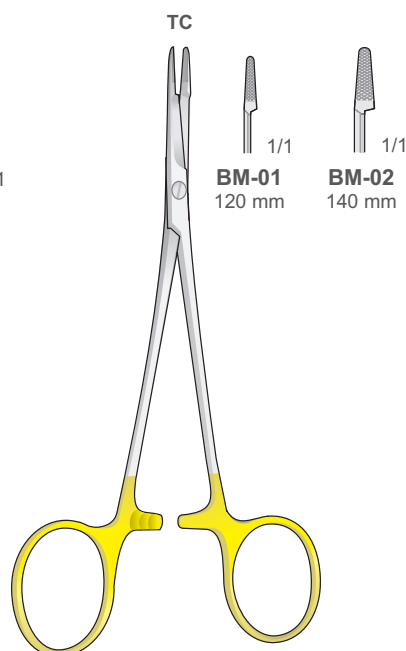

PH-99
120 mm

**CRILE-WOOD
PH-100**
150 mm

**BABY-CRILE-WOOD
PH-54**
150 mm

**CRILE-WOOD
PH-71**
150 mm

**CRILE-WOOD
PH-90**
150 mm

Needle Holders

Nadelhalter
Port'aghi
Portaagujas
Porte aiguilles

Drivers

Treiber
Conductrices
Autiste
Drayvery

Tungsten-Carbide Inserts
Mit Hartmetalleinsätzen
Plaquettes en carbure de tungstène
Plaquetas de carburo de tungsteno
Inserti in carburo di tungsteno

**MINI-GILLIES
PO-99**
145 mm

**MINI-GILLIES
PO-99L**
145 mm

**FOSTER-GILLIES
PO-104/PO-105**
120 mm

**OLSEN-HEGAR
BM-01/BM-02**

**OLSEN-HEGAR
BM-03/BM-04**

Needle Holders

Nadelhalter
Port'aghi
Portaagujas
Porte aiguilles

ARRUGA
PO-85/PO-87
160 mm

BOYNTON
PO-55/PO-56
120 mm

BOYNTON
PO-88
120 mm

BOYNTON
PO-94
125 mm

MATHIEU
PO-50/PO-52

MATHIEU
PO-82/PO-84

LICHTENBERG
PO-86
175 mm

Needle Holders

Nadelhalter
Port'aghi
Portaagujas
Porte aiguilles