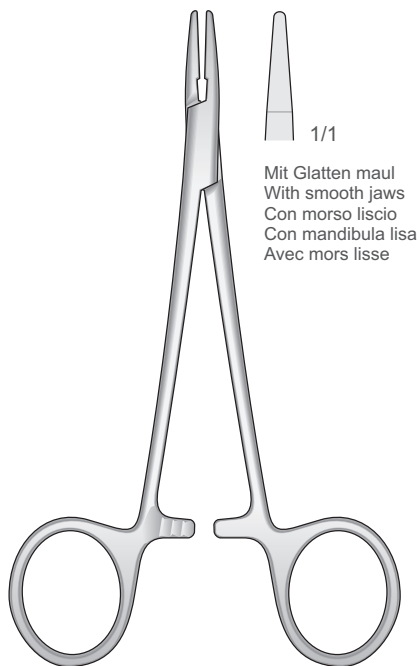

CASTROVIEJO
Fine
Straight
Locking
Thick Jaw
Round Handle

CASTROVIEJO
FD-730 / FD-731
150 / 170 mm

FD-599/FD-600
150 mm

FD-601/FD-602
180 mm

Needle Holders

Nadelhalter
Port'aghi
Portaagujas
Porte aiguilles

Drivers

Treiber
Conductrices
Autiste
Drayvery

DERF
PH-39
125 mm

PH-38 **PH-64**

Mit Glatten maul
With smooth jaws
Con morso liscio
Con mandibula lisa
Avec mors lisse

PH-38/PH-64
120 mm

PH-48 **PH-63**

HALSEY
PH-48/PH-63
130 mm

Mit Glatten maul
With smooth jaws
Con morso liscio
Con mandibula lisa
Avec mors lisse

HALSEY
PH-37
130 mm

CRILE-WOOD
PH-61
150 mm

CRILE-MURRAY
PH-62
150 mm

Needle Holders

Nadelhalter
Port'aghi
Portaagujas
Porte aiguilles