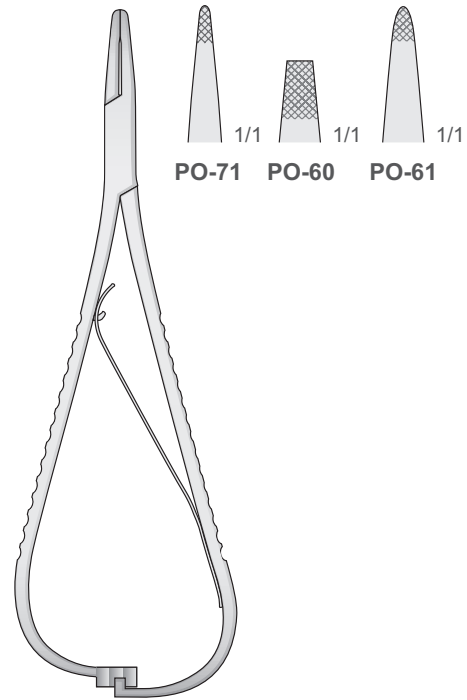

MAYO-HEGAR
PH-70/PH-74

MAYO-HEGAR
PH-40/PH-42

Needle Holders

Nadelhalter
Port'aghi
Portaagujas
Porte aiguilles

MATHIEU
PO-65/PO-81

MATHIEU
PO-79/PO-80
140 mm

MATHIEU
PO-46/PO-48

PO-40
140 mm

Needle Holders

Nadelhalter
Port'aghi
Portaagujas
Porte aiguilles

Drivers

Treiber
Conductrices
Autiste
Drayvery

MATHIEU
PO-45
125 mm

MATHIEU
PO-60/PO-71
140 mm

SMAHA
PO-68
140 mm

SMAHA
PO-69
140 mm