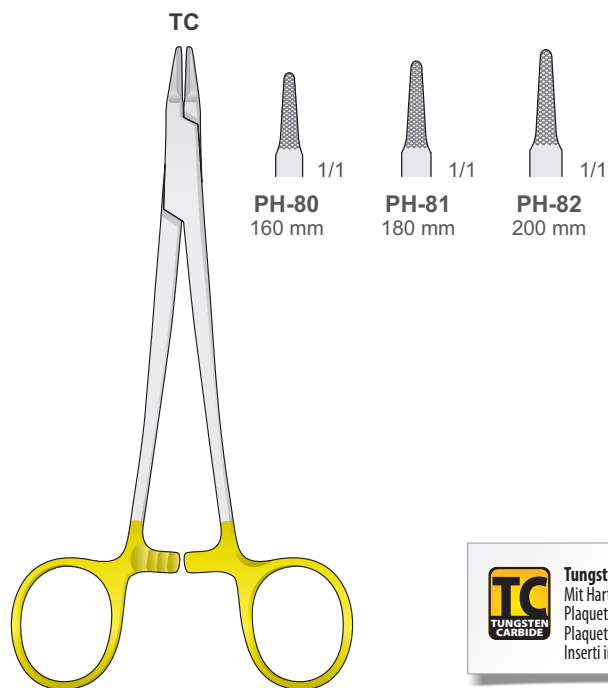

MINI-OLSEN-HEGAR
BM-61
120 mm

OLSEN-HEGAR
BM-62
140 mm

Nadelhalter mit Schere - Needle holders with scissors
Port'aghi con forbici - Portaagujas con tijeras
Porte aiguilles avec ciseaux

OLSEN-HEGAR
BM-63
170 mm

MINI-GILLIES
PO-59
145 mm

Nadelhalter mit Schere - Needle holders with scissors
Port'aghi con forbici - Portaagujas con tijeras
Porte aiguilles avec ciseaux

Needle Holders

Nadelhalter
Port'aghi
Portaagujas
Porte aiguilles

Drivers

Treiber
Conductrices
Autiste
Drayvery

RYDER
PH-80/PH-82

RYDER
PH-83
140 mm

PH-84
140 mm

Needle Holders

Nadelhalter
Port'aghi
Portaagujas
Porte aiguilles

CRILE-WOOD
PH-79
145 mm