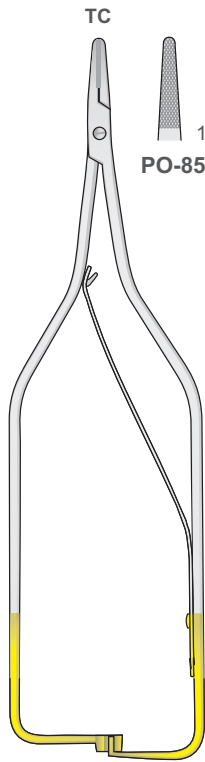

PH-99
120 mm

**CRILE-WOOD
PH-100**
150 mm

**BABY-CRILE-WOOD
PH-54**
150 mm

**CRILE-WOOD
PH-71**
150 mm

**CRILE-WOOD
PH-90**
150 mm

Needle Holders

Nadelhalter
Port'aghi
Portaagujas
Porte aiguilles

Drivers

**MINI-GILLIES
PO-99L**
145 mm

**FOSTER-GILLIES
PO-104/PO-105**
120 mm

**OLSEN-HEGAR
BM-01/BM-02**

**OLSEN-HEGAR
BM-03/BM-04**

Needle Holders

Nadelhalter
Port'aghi
Portaagujas
Porte aiguilles

ARRUGA
PO-85/PO-87
160 mm

BOYNTON
PO-55/PO-56
120 mm

BOYNTON
PO-88
120 mm

BOYNTON
PO-94
125 mm

MATHIEU
PO-50/PO-52

MATHIEU
PO-82/PO-84

LICHTENBERG
PO-86
175 mm

Needle Holders

Nadelhalter
Port'aghi
Portaagujas
Porte aiguilles

Drivers

Treiber
Conductrices
Autiste
Drayvery

Needle Holders
Port'aghi
Portaagujas
Porte aiguilles

CRILE
PO-37
150 mm

TÖNNIS
PO-38
190 mm

Schlankesmodell - Delicate pattern - Modello fine
Modelo delegado - Modèle fin