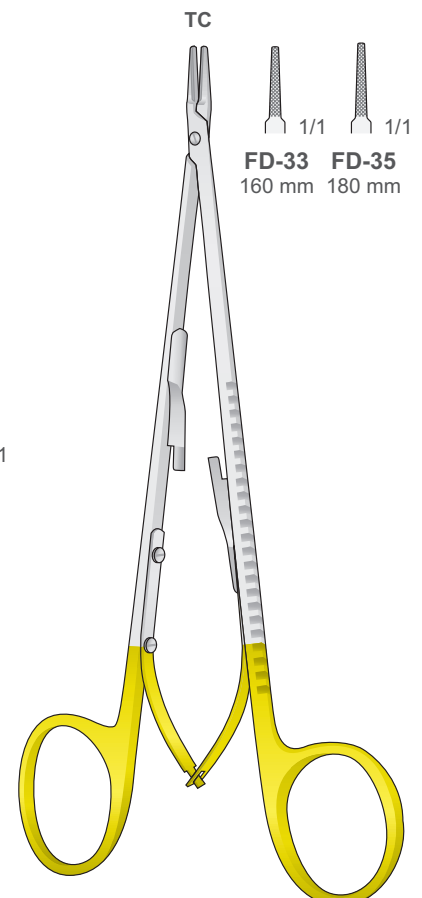

CASTROVIEJO
FD-21/FD-23
140 mm

FD-21 140 mm
FD-23 140 mm

MICRO-RYDER
PH-140/PH-142

PH-140 130 mm
PH-141 150 mm
PH-142 180 mm

DIETRICH
FD-33/FD-35

FD-33 160 mm
FD-35 180 mm

Micro Needle Holders - Micro Scissors

Mikro Nadelhalter - Mikro Scheren
 Micro Port'aghi - Micro Forbici
 Micro Portaagujas - Micro Tijeras
 Micro Porte aiguilles - Micro Ciseaux

Drivers

Treiber
 Conduccrives
 Autiste
 Drayvery

Rund-Griffe Ø 8 mm
 Round handle Ø 8 mm
 Manico rotondo Ø 8 mm
 Mango redondo Ø 8 mm
 Manche rond Ø 8 mm