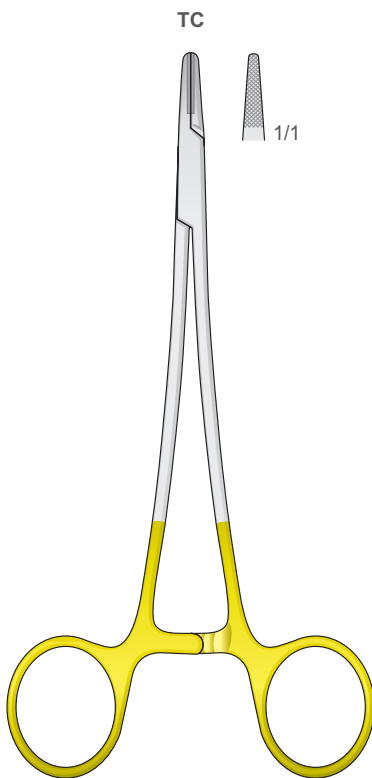

MINI-GILLIES
PO-59
145 mm

Nadelhalter mit Schere - Needle holders with scissors
Port'aghi con forbici - Portaagujas con tijeras
Porte aiguilles avec ciseaux

Needle Holders

Nadelhalter
Port'aghi
Portaagujas
Porte aiguilles

Drivers

Treiber
Conductrices
Autiste
Drayvery

RYDER
PH-80/PH-82

RYDER
PH-83
140 mm

PH-84
140 mm

Needle Holders

Nadelhalter
Port'aghi
Portaagujas
Porte aiguilles

CRILE-WOOD
PH-79
145 mm

FINE SWEDISH PATTERN
PH-85
150 mm

SWEDISH MOD.
PH-106
150 mm

Needle Holders

Nadelhalter
Port'aghi
Portaagujas
Porte aiguilles

Drivers

Treiber
Conductrices
Autiste
Drayvery

PH-53/PH-65
120 mm

WEBSTER
PH-66
130 mm