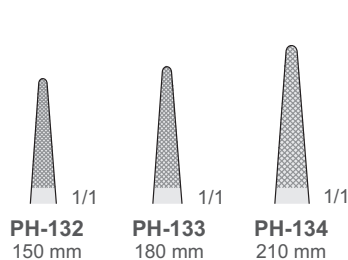

HEGAR
PH-59/PH-72/PH-75/PH-76

PH-58
150 mm

Needle holders for wire
Nadelhalter für drähte
Porte-aiguilles pour fil métallique
Portaagujas para hilo metálico
Port'aghi per fili metallici

SAROT
PH-132/PH-133/PH-134