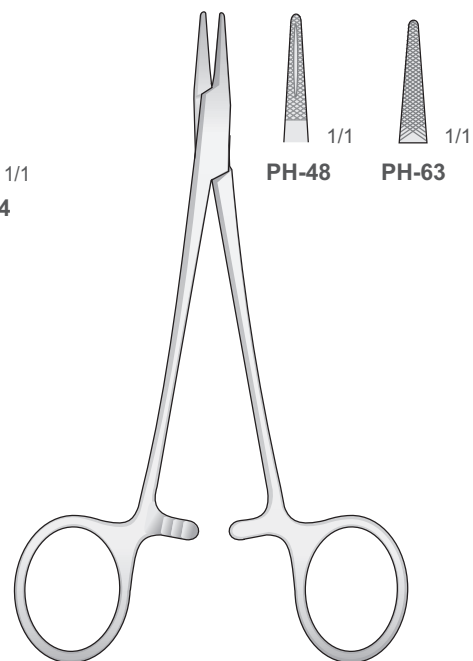

Treiber
Conductrices
Autiste
Drayvery

DERF
PH-39
125 mm

PH-38 **PH-64**

Mit Glatten maul
With smooth jaws
Con morso liscio
Con mandibula lisa
Avec mors lisse

PH-38/PH-64
120 mm

PH-48 **PH-63**

HALSEY
PH-48/PH-63
130 mm

Mit Glatten maul
With smooth jaws
Con morso liscio
Con mandibula lisa
Avec mors lisse

HALSEY
PH-37
130 mm

CRILE-WOOD
PH-61
150 mm

CRILE-MURRAY
PH-62
150 mm

Needle Holders

Nadelhalter
Port'aghi
Portaagujas
Porte aiguilles