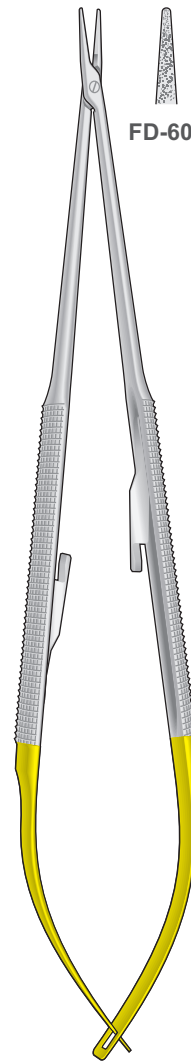

CASTROVIEJO
FD-21/FD-23
140 mm

FD-21 140 mm
FD-23 140 mm

MICRO-RYDER
PH-140/PH-142

PH-140 130 mm
PH-141 150 mm
PH-142 180 mm

DIETRICH
FD-33/FD-35

FD-33 160 mm
FD-35 180 mm

Micro Needle Holders - Micro Scissors

Mikro Nadelhalter
 Micro Needle Holders
 Micro port'aghi
 Micro portaagujas
 Micro porte aiguilles

Mikro Scheren
 Micro Scissors
 Micro forbici
 Micro tijeras
 Micro ciseaux

1/1 1/1
 FD-562T FD-563T

FD-562T/FD-563T
 180 mm

1/1 1/1
 FD-574T FD-575T

Mit Sperre
 With Lock
 Con arresto
 Con cierre
 Avec Arrêt

FD-574T/FD-575T
 180 mm

1/1 1/1
 FD-587T FD-588T

FD-587T/FD-588T
 180 mm

Needle Holders

Nadelhalter
Port'aghi
Portaagujas
Porte aiguilles

CASTROVIEJO
Fine
Straight
Locking
Thick Jaw
Round Handle

CASTROVIEJO
FD-730 / FD-731
150 / 170 mm

FD-599/FD-600
150 mm

FD-601/FD-602
180 mm

Needle Holders

Nadelhalter
Port'aghi
Portaagujas
Porte aiguilles

Drivers