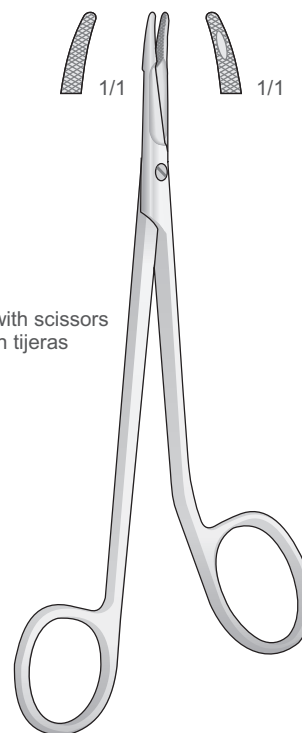

MINI-OLSEN-HEGAR
BM-61
120 mm

OLSEN-HEGAR
BM-62
140 mm

Nadelhalter mit Schere - Needle holders with scissors
Port'aghi con forbici - Portaagujas con tijeras
Porte aiguilles avec ciseaux

OLSEN-HEGAR
BM-63
170 mm

MINI-GILLIES
PO-59
145 mm

Nadelhalter mit Schere - Needle holders with scissors
Port'aghi con forbici - Portaagujas con tijeras
Porte aiguilles avec ciseaux

Needle Holders

Nadelhalter
Port'aghi
Portaagujas
Porte aiguilles