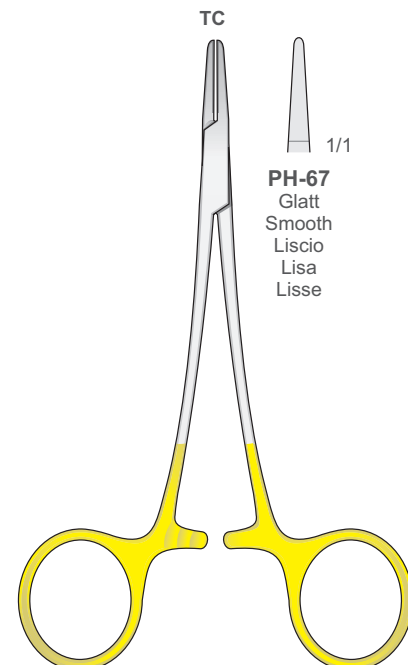

MINI-GILLIES
PO-59
145 mm

Nadelhalter mit Schere - Needle holders with scissors
Port'aghi con forbici - Portaagujas con tijeras
Porte aiguilles avec ciseaux

Needle Holders

Nadelhalter
Port'aghi
Portaagujas
Porte aiguilles

FINE SWEDISH PATTERN
PH-85
150 mm

SWEDISH MOD.
PH-106
150 mm

Needle Holders

Nadelhalter
Port'aghi
Portaagujas
Porte aiguilles

Drivers

Treiber
Conductrices
Autiste
Drayvery

PH-53/PH-65
120 mm

WEBSTER
PH-66
130 mm

HALSEY
PH-67
130 mm

DERF
PH-69
115 mm

CONVERSE
PH-68
130 mm

HALSEY
PH-73
130 mm

Needle Holders

Nadelhalter
Port'aghi
Portaagujas
Porte aiguilles

DE BAKEY
PH-110/PH-111

MICRO-VASCULAR
PH-101/PH-102/PH-103