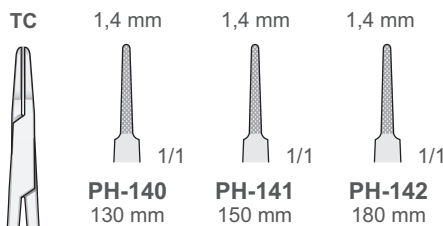

PH-140 130 mm
PH-141 150 mm
PH-142 180 mm