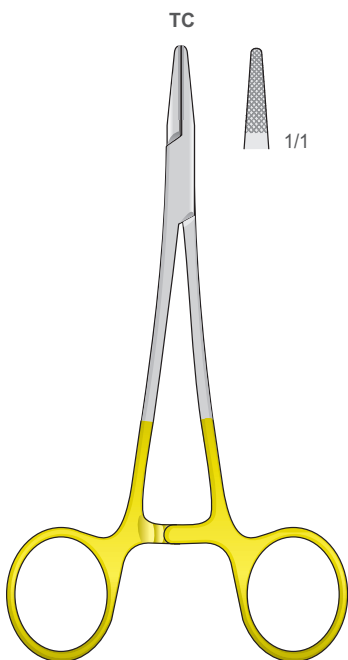

CRILE-WOOD
PH-77
180 mm

Needle Holders

Nadelhalter
Port'aghi
Portaagujas
Porte aiguilles

Tungsten-Carbide Inserts
Mit Hartmetalleinsätzen
Plaquettes en carbure de tungstène
Plaquetas de carburo de tungsteno
Inserti in carburo di tungsteno

PH-99
120 mm

**CRILE-WOOD
PH-100**
150 mm

**BABY-CRILE-WOOD
PH-54**
150 mm

**CRILE-WOOD
PH-71**
150 mm

**CRILE-WOOD
PH-90**
150 mm

Needle Holders

Nadelhalter
Port'aghi
Portaagujas
Porte aiguilles

Drivers