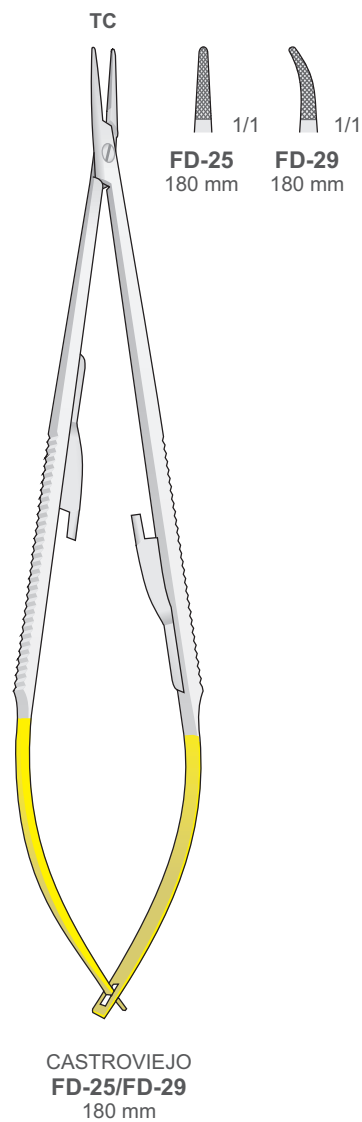

**BARRAQUER
FD-216**
150 mm

**BARRAQUER
FD-217**
150 mm

**BARRAQUER
FD-236/FD-237**
150 mm

**BARRAQUER
FD-24**
150 mm

Needle Holders

Nadelhalter
Port'aghi
Portaagujas
Porte aiguilles

Drivers

Treiber
Conductrices
Autiste
Drayvery

Tungsten-Carbide Inserts
Mit Hartmetalleinsätzen
Plaquettes en carbure de tungstène
Plaquetas de carburo de tungsteno
Inserti in carburo di tungsteno

Needle Holders

Nadelhalter
Port'aghi
Portaagujas
Porte aiguilles

Drivers

Treiber
Conductrices
Autiste
Drayvery

Tungsten-Carbide Inserts
Mit Hartmetalleinsätzen
Plaquettes en carbure de tungstène
Plaquetas de carburo de tungsteno
Inserti in carburo di tungsteno

Needle Holders