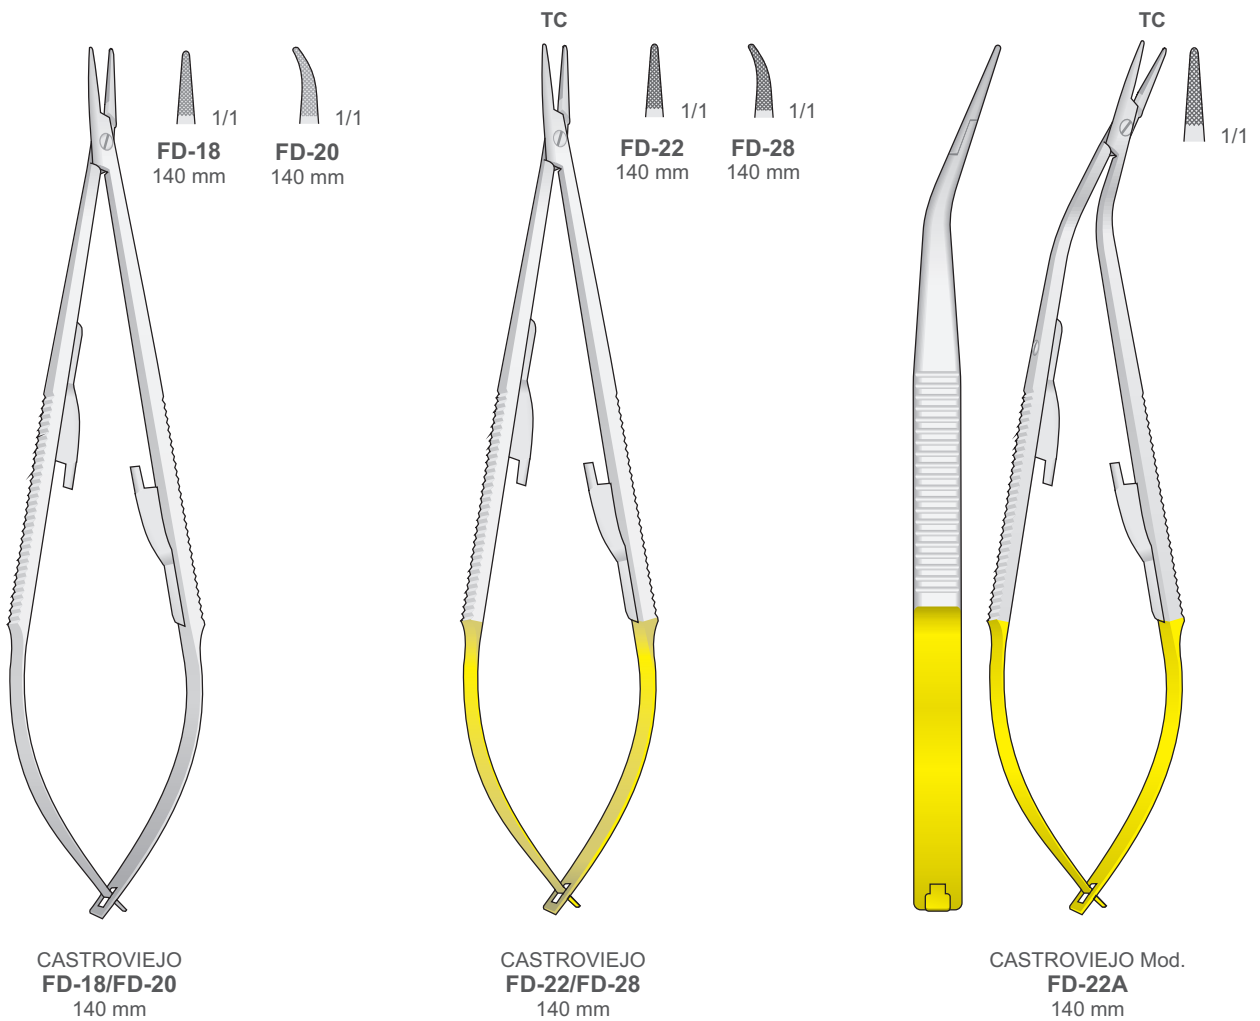

**BARRAQUER
FD-216**
150 mm

**BARRAQUER
FD-217**
150 mm

**BARRAQUER
FD-236/FD-237**
150 mm

**BARRAQUER
FD-24**
150 mm

Needle Holders

Nadelhalter
Port'aghi
Portaagujas
Porte aiguilles

Drivers

Treiber
Conductrices
Autiste
Drayvery

Tungsten-Carbide Inserts
Mit Hartmetalleinsätzen
Plaquettes en carbure de tungstène
Plaquetas de carburo de tungsteno
Inserti in carburo di tungsteno

Needle Holders

Nadelhalter
Port'aghi
Portaagujas
Porte aiguilles