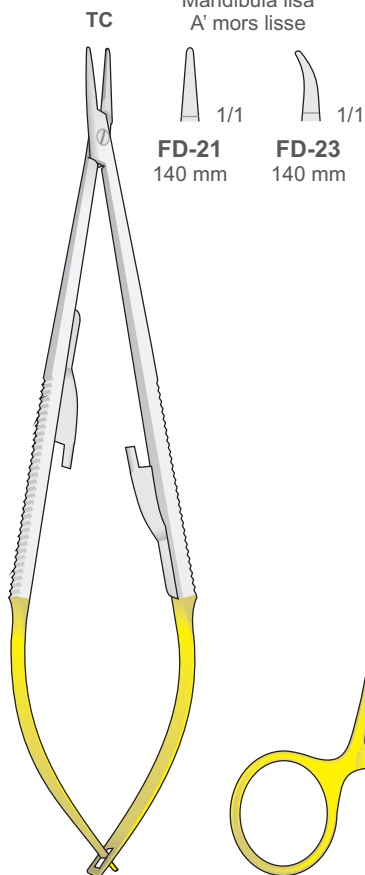

Tungsten-Carbide Inserts
Mit Hartmetalleinsätzen
Plaquettes en carbure de tungstène
Plaquetas de carburo de tungsteno
Inserti in carburo di tungsteno

Needle Holders

Nadelhalter
Port'aghi
Portaagujas
Porte aiguilles

Drivers

Treiber
Conductrices
Autiste
Drayvery

Tungsten-Carbide Inserts
Mit Hartmetalleinsätzen
Plaquettes en carbure de tungstène
Plaquetas de carburo de tungsteno
Inserti in carburo di tungsteno

Needle Holders

Nadelhalter
Port'aghi
Portaagujas
Porte aiguilles

Tungsten-Carbide Inserts
Mit Hartmetalleinsätzen
Plaquettes en carbure de tungstène
Plaquetas de carburo de tungsteno
Inserti in carburo di tungsteno

Glattes Maul
Smooth jaws
Con morso liscio
Mandibula lisa
A' mors lisse