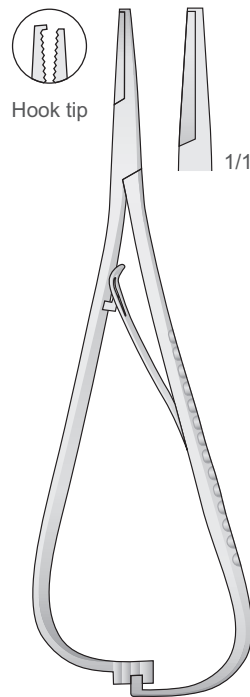

Drivers

Treiber
Conductrices
Autiste
Drayvery

Needle Holders
Port'aghi
Portaagujas
Porte aiguilles

CRILE
PO-37
150 mm

TÖNNIS
PO-38
190 mm

Schlankesmodell - Delicate pattern - Modello fine
Modelo delegado - Modèle fin

MAYO-HEGAR
PH-70/PH-74

MAYO-HEGAR
PH-40/PH-42

Needle Holders

Nadelhalter
Port'aghi
Portaagujas
Porte aiguilles

MATHIEU
PO-65/PO-81

MATHIEU
PO-79/PO-80
140 mm

MATHIEU
PO-46/PO-48

PO-40
140 mm

Needle Holders

Nadelhalter
Port'aghi
Portaagujas
Porte aiguilles

Drivers

Treiber
Conductrices
Autiste
Drayvery

MATHIEU
PO-45
125 mm

MATHIEU
PO-60/PO-71
140 mm

SMAHA
PO-68
140 mm

SMAHA
PO-69
140 mm

SMAHA
PO-76/PO-77
140 mm