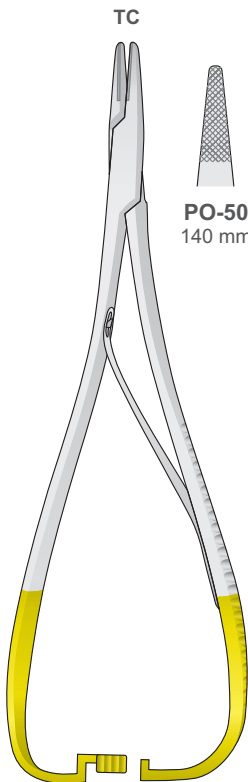

PH-99
120 mm

**CRILE-WOOD
PH-100**
150 mm

**BABY-CRILE-WOOD
PH-54**
150 mm

**CRILE-WOOD
PH-71**
150 mm

**CRILE-WOOD
PH-90**
150 mm

Needle Holders

Nadelhalter
Port'aghi
Portaagujas
Porte aiguilles

Drivers

**MINI-GILLIES
PO-99L**
145 mm

**FOSTER-GILLIES
PO-104/PO-105**
120 mm

**OLSEN-HEGAR
BM-01/BM-02**

**OLSEN-HEGAR
BM-03/BM-04**

Needle Holders

Nadelhalter
Port'aghi
Portaagujas
Porte aiguilles

ARRUGA
PO-85/PO-87
160 mm

BOYNTON
PO-55/PO-56
120 mm

BOYNTON
PO-88
120 mm

BOYNTON
PO-94
125 mm

MATHIEU
PO-50/PO-52

MATHIEU
PO-82/PO-84

LICHTENBERG
PO-86
175 mm

Needle Holders

Nadelhalter
Port'aghi
Portaagujas
Porte aiguilles

Drivers

Treiber
Conductrices
Autiste
Drayvery

Needle Holders
Port'aghi
Portaagujas
Porte aiguilles

CRILE
PO-37
150 mm

TÖNNIS
PO-38
190 mm

Schlankesmodell - Delicate pattern - Modello fine
Modelo delegado - Modèle fin