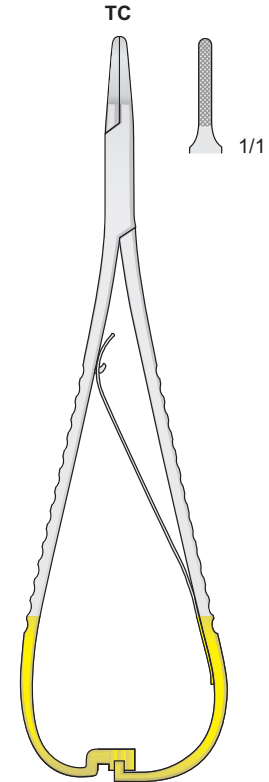

**MINI-GILLIES
PO-99L**
145 mm

**FOSTER-GILLIES
PO-104/PO-105**
120 mm

**OLSEN-HEGAR
BM-01/BM-02**

**OLSEN-HEGAR
BM-03/BM-04**

Needle Holders

Nadelhalter
Port'aghi
Portaagujas
Porte aiguilles

ARRUGA
PO-85/PO-87
160 mm

BOYNTON
PO-55/PO-56
120 mm

BOYNTON
PO-88
120 mm

BOYNTON
PO-94
125 mm

MATHIEU
PO-50/PO-52

MATHIEU
PO-82/PO-84

LICHTENBERG
PO-86
175 mm

Needle Holders

Nadelhalter
Port'aghi
Portaagujas
Porte aiguilles

Drivers

Treiber
Conductrices
Autiste
Drayvery

Needle Holders
Port'aghi
Portaagujas
Porte aiguilles

CRILE
PO-37
150 mm

TÖNNIS
PO-38
190 mm

Schlankesmodell - Delicate pattern - Modello fine
Modelo delegado - Modèle fin

MAYO-HEGAR
PH-70/PH-74

MAYO-HEGAR
PH-40/PH-42

Needle Holders

Nadelhalter
Port'aghi
Portaagujas
Porte aiguilles

MATHIEU
PO-65/PO-81

MATHIEU
PO-79/PO-80
140 mm

MATHIEU
PO-46/PO-48

PO-40
140 mm