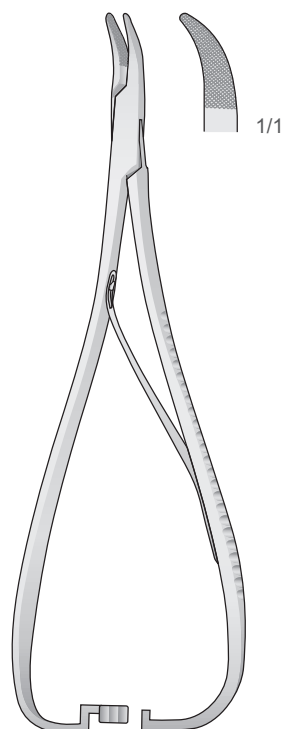

BOYNTON
PO-55/PO-56
120 mm

BOYNTON
PO-88
120 mm

BOYNTON
PO-94
125 mm

MATHIEU
PO-50/PO-52

MATHIEU
PO-82/PO-84

LICHTENBERG
PO-86
175 mm

Needle Holders

Nadelhalter
Port'aghi
Portaagujas
Porte aiguilles

Drivers

Treiber
Conductrices
Autiste
Drayvery

Needle Holders
Port'aghi
Portaagujas
Porte aiguilles

CRILE
PO-37
150 mm

TÖNNIS
PO-38
190 mm

Schlankesmodell - Delicate pattern - Modello fine
Modelo delegado - Modèle fin

MAYO-HEGAR
PH-70/PH-74

MAYO-HEGAR
PH-40/PH-42

Needle Holders

Nadelhalter
Port'aghi
Portaagujas
Porte aiguilles

MATHIEU
PO-65/PO-81

MATHIEU
PO-79/PO-80
140 mm

MATHIEU
PO-46/PO-48

PO-40
140 mm

Needle Holders

Nadelhalter
Port'aghi
Portaagujas
Porte aiguilles

Drivers

Treiber
Conductrices
Autiste
Drayvery

MATHIEU
PO-45
125 mm

MATHIEU
PO-60/PO-71
140 mm

SMAHA
PO-68
140 mm

SMAHA
PO-69
140 mm