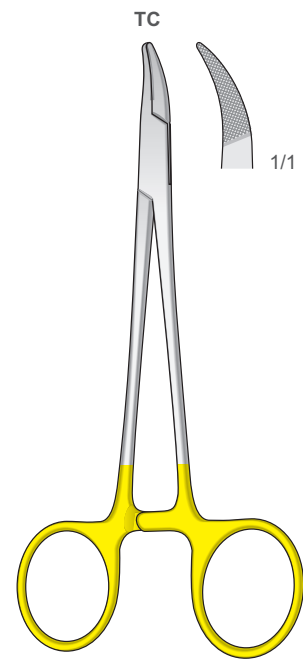

CRILE-WOOD
PH-77
180 mm

Needle Holders

Nadelhalter
Port'aghi
Portaagujas
Porte aiguilles

Tungsten-Carbide Inserts
Mit Hartmetalleinsätzen
Plaquettes en carbure de tungstène
Plaquetas de carburo de tungsteno
Inserti in carburo di tungsteno

PH-99
120 mm

**CRILE-WOOD
PH-100**
150 mm

**BABY-CRILE-WOOD
PH-54**
150 mm

**CRILE-WOOD
PH-71**
150 mm

**CRILE-WOOD
PH-90**
150 mm

Needle Holders

Nadelhalter
Port'aghi
Portaagujas
Porte aiguilles

Drivers

**MINI-GILLIES
PO-99L**
145 mm

**FOSTER-GILLIES
PO-104/PO-105**
120 mm

**OLSEN-HEGAR
BM-01/BM-02**

**OLSEN-HEGAR
BM-03/BM-04**

Needle Holders

Nadelhalter
Port'aghi
Portaagujas
Porte aiguilles

ARRUGA
PO-85/PO-87
160 mm