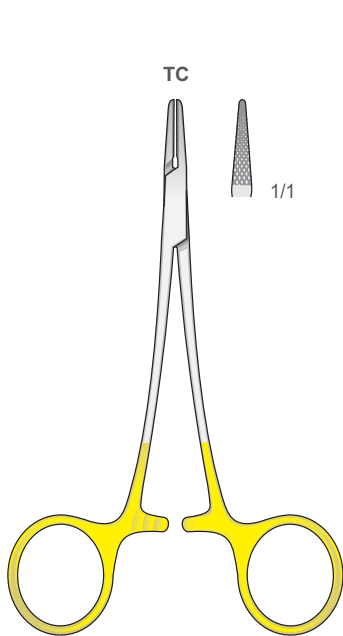

HEGAR
PH-59/PH-72/PH-75/PH-76

PH-58
150 mm

Needle holders for wire
Nadelhalter für drähte
Porte-aiguilles pour fil métallique
Portaagujas para hilo metálico
Port'aghi per fili metallici

SAROT
PH-132/PH-133/PH-134

CRILE-WOOD
PH-77
180 mm

Needle Holders

Nadelhalter
Port'aghi
Portaagujas
Porte aiguilles

Tungsten-Carbide Inserts
Mit Hartmetalleinsätzen
Plaquettes en carbure de tungstène
Plaquetas de carburo de tungsteno
Inserti in carburo di tungsteno

PH-99
120 mm

**CRILE-WOOD
PH-100**
150 mm

**BABY-CRILE-WOOD
PH-54**
150 mm

**CRILE-WOOD
PH-71**
150 mm

**CRILE-WOOD
PH-90**
150 mm

Needle Holders

Nadelhalter
Port'aghi
Portaagujas
Porte aiguilles

Drivers