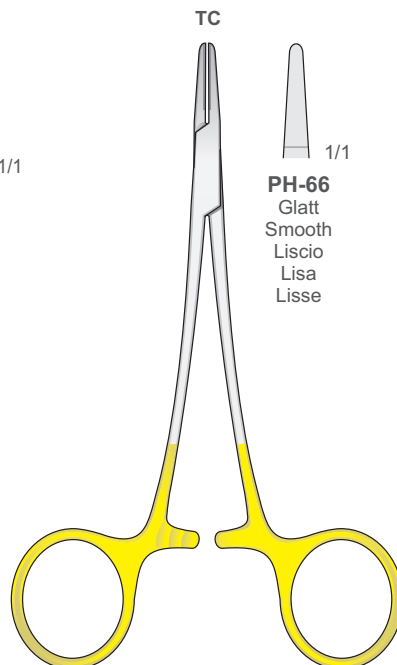

MINI-GILLIES
PO-59
145 mm

Nadelhalter mit Schere - Needle holders with scissors
Port'aghi con forbici - Portaagujas con tijeras
Porte aiguilles avec ciseaux

Needle Holders

Nadelhalter
Port'aghi
Portaagujas
Porte aiguilles

FINE SWEDISH PATTERN
PH-85
150 mm

SWEDISH MOD.
PH-106
150 mm

Needle Holders

Nadelhalter
Port'aghi
Portaagujas
Porte aiguilles

Drivers

Treiber
Conductrices
Autiste
Drayvery

PH-53/PH-65
120 mm

WEBSTER
PH-66
130 mm

HALSEY
PH-67
130 mm

DERF
PH-69
115 mm

CONVERSE
PH-68
130 mm

HALSEY
PH-73
130 mm

Needle Holders

Nadelhalter
Port'aghi
Portaagujas
Porte aiguilles

DE BAKEY
PH-110/PH-111

MICRO-VASCULAR
PH-101/PH-102/PH-103