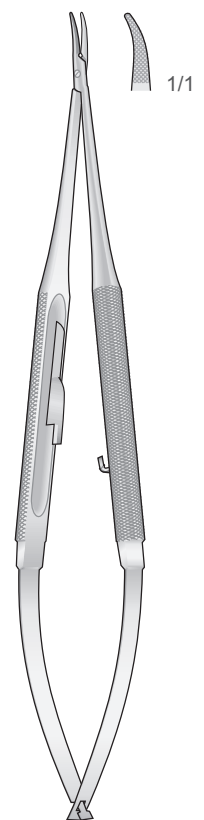

FD-14
140 mm

FD-16
140 mm

1/1

1/1

FD-17
140 mm

FD-19
140 mm

Needle Holders

Nadelhalter
Port'aghi
Portaagujas
Porte aiguilles

Mit Locking-System
With Locking System (stop)
Con sistema di bloccaggio
Con sistema de bloqueo
Avec système de verrouillage

Glattes Maul
Smooth Jaw
Morso liscio
Mandíbula lisa
Mors lisse

Feingerieftes Maul
Fine serrated jaws
Morso zigrinato fine
Mandíbula estriada fina
Mors strié fin

**BARRAQUER
FD-216**
150 mm

**BARRAQUER
FD-217**
150 mm

**BARRAQUER
FD-236/FD-237**
150 mm

**BARRAQUER
FD-24**
150 mm

Needle Holders

Nadelhalter
Port'aghi
Portaagujas
Porte aiguilles

Drivers

Treiber
Conductrices
Autiste
Drayvery

Tungsten-Carbide Inserts
Mit Hartmetalleinsätzen
Plaquettes en carbure de tungstène
Plaquetas de carburo de tungsteno
Inserti in carburo di tungsteno

Needle Holders

Nadelhalter
Port'aghi
Portaagujas
Porte aiguilles