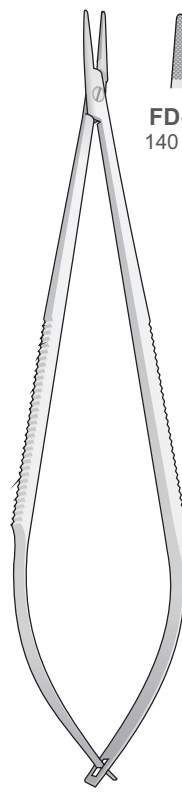

MSB

DRIVERS

Needle Holders

Nadelhalter
Port'aghi
Portaagujas
Porte aiguilles

Drivers

Treiber
Conductrices
Autiste
Drayvery

Mit Scheren
With Scissor
Con forbice
Con tijeras
Avec ciseaux

Glattes Maul
Smooth Jaw
Morso liscio
Mandibula lisa
Mors lisse

STEVENS
FD-38
160 mm

FD-26
140 mm

FD-14/FD-16
140 mm

CASTROVIEJO
FD-17/FD-19
140 mm

1/1

1/1

1/1

1/1

FD-14
140 mm

FD-16
140 mm

1/1

1/1

FD-17
140 mm

FD-19
140 mm

Needle Holders

Nadelhalter
Port'aghi
Portaagujas
Porte aiguilles