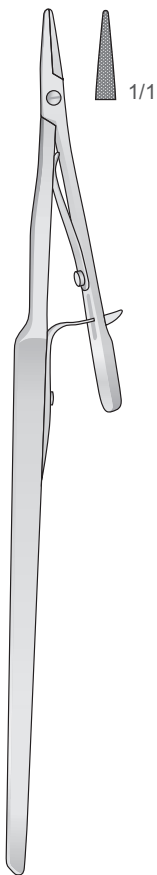

MSB

DRIVERS

Needle Holders

Nadelhalter
Port'aghi
Portaagujas
Porte aiguilles

Drivers

Treiber
Conductrices
Autiste
Drayvery

Mit Scheren
With Scissor
Con forbice
Con tijeras
Avec ciseaux

Glattes Maul
Smooth Jaw
Morso liscio
Mandibula lisa
Mors lisse

STEVENS
FD-38
160 mm

FD-26
140 mm

FD-14/FD-16
140 mm

CASTROVIEJO
FD-17/FD-19
140 mm

1/1

1/1

1/1

1/1

FD-14
140 mm

FD-16
140 mm

1/1

1/1

FD-17
140 mm

FD-19
140 mm

Needle Holders

Nadelhalter
Port'aghi
Portaagujas
Porte aiguilles