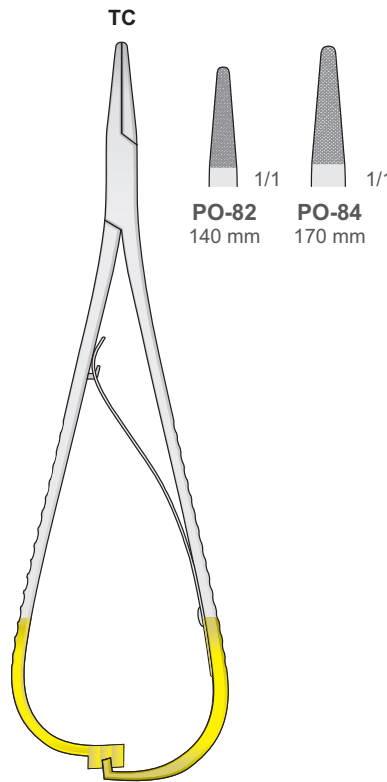

**MINI-GILLIES
PO-99L**
145 mm

**FOSTER-GILLIES
PO-104/PO-105**
120 mm

**OLSEN-HEGAR
BM-01/BM-02**

**OLSEN-HEGAR
BM-03/BM-04**

Needle Holders

Nadelhalter
Port'aghi
Portaagujas
Porte aiguilles

ARRUGA
PO-85/PO-87
160 mm

BOYNTON
PO-55/PO-56
120 mm

BOYNTON
PO-88
120 mm

BOYNTON
PO-94
125 mm

MATHIEU
PO-50/PO-52

MATHIEU
PO-82/PO-84

LICHTENBERG
PO-86
175 mm

Needle Holders

Nadelhalter
Port'aghi
Portaagujas
Porte aiguilles

Drivers

Treiber
Conductrices
Autiste
Drayvery

Needle Holders
Port'aghi
Portaagujas
Porte aiguilles

CRILE
PO-37
150 mm

TÖNNIS
PO-38
190 mm

Schlankesmodell - Delicate pattern - Modello fine
Modelo delegado - Modèle fin