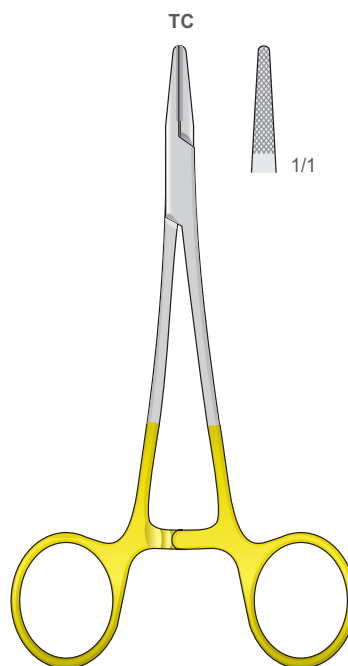

MINI-GILLIES
PO-59
145 mm

Nadelhalter mit Schere - Needle holders with scissors
Port'aghi con forbici - Portaagujas con tijeras
Porte aiguilles avec ciseaux

Needle Holders

Nadelhalter
Port'aghi
Portaagujas
Porte aiguilles

FINE SWEDISH PATTERN
PH-85
150 mm

SWEDISH MOD.
PH-106
150 mm

Needle Holders

Nadelhalter
Port'aghi
Portaagujas
Porte aiguilles

Drivers

Treiber
Conductrices
Autiste
Drayvery

PH-53/PH-65
120 mm

WEBSTER
PH-66
130 mm

HALSEY
PH-67
130 mm

DERF
PH-69
115 mm

CONVERSE
PH-68
130 mm

HALSEY
PH-73
130 mm

Needle Holders

Nadelhalter
Port'aghi
Portaagujas
Porte aiguilles

DE BAKEY
PH-110/PH-111

MICRO-VASCULAR
PH-101/PH-102/PH-103