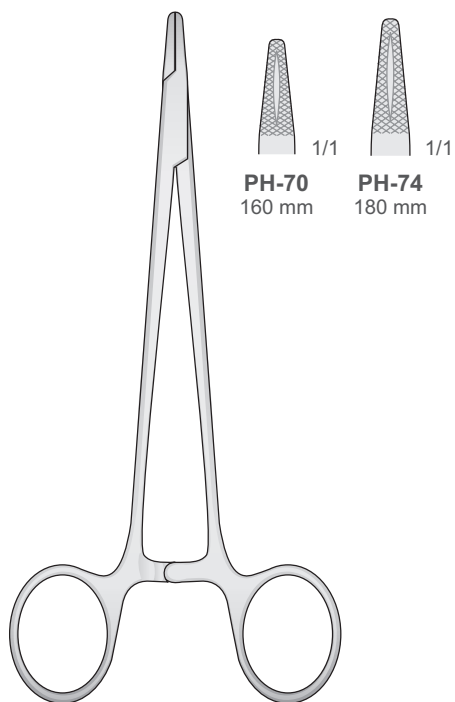

**MINI-GILLIES
PO-99L**
145 mm

**FOSTER-GILLIES
PO-104/PO-105**
120 mm

**OLSEN-HEGAR
BM-01/BM-02**

**OLSEN-HEGAR
BM-03/BM-04**

Needle Holders

Nadelhalter
Port'aghi
Portaagujas
Porte aiguilles

ARRUGA
PO-85/PO-87
160 mm

BOYNTON
PO-55/PO-56
120 mm

BOYNTON
PO-88
120 mm

BOYNTON
PO-94
125 mm

MATHIEU
PO-50/PO-52

MATHIEU
PO-82/PO-84

LICHTENBERG
PO-86
175 mm

Needle Holders

Nadelhalter
Port'aghi
Portaagujas
Porte aiguilles

Drivers

Treiber
Conductrices
Autiste
Drayvery

Needle Holders
Port'aghi
Portaagujas
Porte aiguilles

CRILE
PO-37
150 mm

TÖNNIS
PO-38
190 mm

Schlankesmodell - Delicate pattern - Modello fine
Modelo delegado - Modèle fin

MAYO-HEGAR
PH-70/PH-74

MAYO-HEGAR
PH-40/PH-42

Needle Holders

Nadelhalter
Port'aghi
Portaagujas
Porte aiguilles

MATHIEU
PO-65/PO-81

MATHIEU
PO-79/PO-80
140 mm

MATHIEU
PO-46/PO-48

PO-40
140 mm