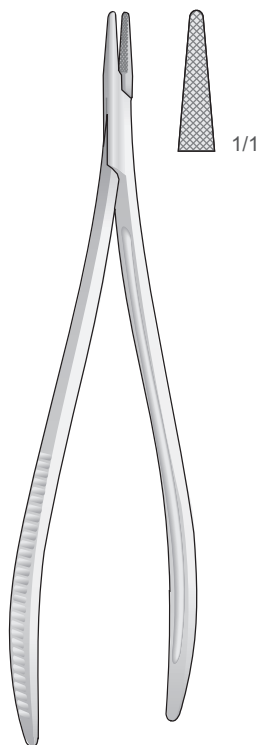

**MINI-GILLIES
PO-99L**
145 mm

**FOSTER-GILLIES
PO-104/PO-105**
120 mm

**OLSEN-HEGAR
BM-01/BM-02**

**OLSEN-HEGAR
BM-03/BM-04**

Needle Holders

Nadelhalter
Port'aghi
Portaagujas
Porte aiguilles

ARRUGA
PO-85/PO-87
160 mm

BOYNTON
PO-55/PO-56
120 mm

BOYNTON
PO-88
120 mm

BOYNTON
PO-94
125 mm

MATHIEU
PO-50/PO-52

MATHIEU
PO-82/PO-84

LICHTENBERG
PO-86
175 mm

Needle Holders

Nadelhalter
Port'aghi
Portaagujas
Porte aiguilles

Drivers

Treiber
Conductrices
Autiste
Drayvery

Needle Holders
Port'aghi
Portaagujas
Porte aiguilles

CRILE
PO-37
150 mm

TÖNNIS
PO-38
190 mm

Schlankesmodell - Delicate pattern - Modello fine
Modelo delegado - Modèle fin

MAYO-HEGAR
PH-70/PH-74

MAYO-HEGAR
PH-40/PH-42

Needle Holders

Nadelhalter
Port'aghi
Portaagujas
Porte aiguilles

MATHIEU
PO-65/PO-81

MATHIEU
PO-79/PO-80
140 mm

MATHIEU
PO-46/PO-48

PO-40
140 mm