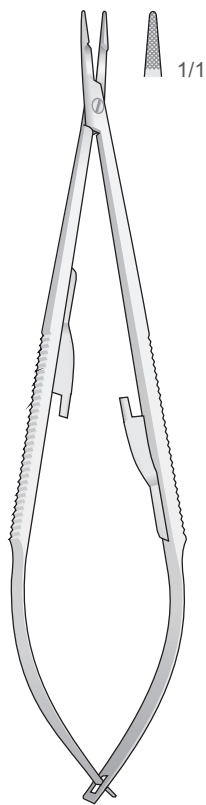

MSB

DRIVERS

Needle Holders

Nadelhalter
Port'aghi
Portaagujas
Porte aiguilles

Drivers

Treiber
Conductrices
Autiste
Drayvery

Mit Scheren
With Scissor
Con forbice
Con tijeras
Avec ciseaux

Glattes Maul
Smooth Jaw
Morso liscio
Mandibula lisa
Mors lisse

STEVENS
FD-38
160 mm

FD-26
140 mm

FD-14/FD-16
140 mm

CASTROVIEJO
FD-17/FD-19
140 mm

1/1

1/1

1/1

1/1

FD-14
140 mm

FD-16
140 mm

1/1

1/1

FD-17
140 mm

FD-19
140 mm

Needle Holders

Nadelhalter
Port'aghi
Portaagujas
Porte aiguilles