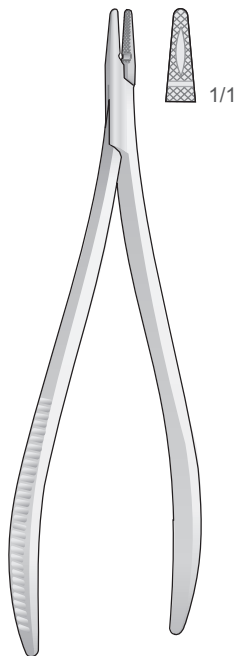

**MINI-GILLIES
PO-99L**
145 mm

**FOSTER-GILLIES
PO-104/PO-105**
120 mm

**OLSEN-HEGAR
BM-01/BM-02**

**OLSEN-HEGAR
BM-03/BM-04**

Needle Holders

Nadelhalter
Port'aghi
Portaagujas
Porte aiguilles

ARRUGA
PO-85/PO-87
160 mm

BOYNTON
PO-55/PO-56
120 mm

BOYNTON
PO-88
120 mm

BOYNTON
PO-94
125 mm

MATHIEU
PO-50/PO-52

MATHIEU
PO-82/PO-84

LICHTENBERG
PO-86
175 mm

Needle Holders

Nadelhalter
Port'aghi
Portaagujas
Porte aiguilles

Drivers

Treiber
Conductrices
Autiste
Drayvery

Needle Holders
Port'aghi
Portaagujas
Porte aiguilles

CRILE
PO-37
150 mm

TÖNNIS
PO-38
190 mm

Schlankesmodell - Delicate pattern - Modello fine
Modelo delegado - Modèle fin

MAYO-HEGAR
PH-70/PH-74

MAYO-HEGAR
PH-40/PH-42

Needle Holders

Nadelhalter
Port'aghi
Portaagujas
Porte aiguilles

MATHIEU
PO-65/PO-81

MATHIEU
PO-79/PO-80
140 mm

MATHIEU
PO-46/PO-48

PO-40
140 mm