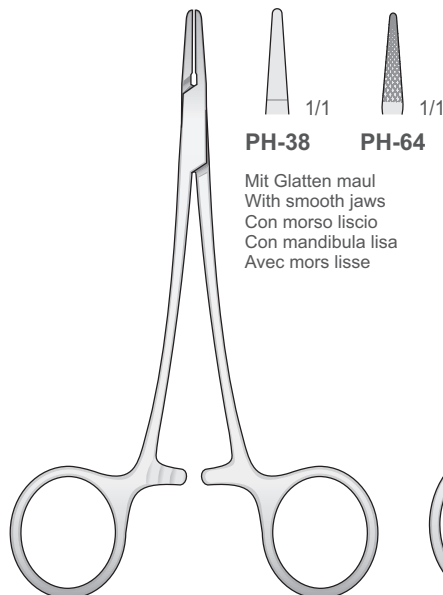

PH-38   **PH-64**

Mit Glatten maul
With smooth jaws
Con morso liscio
Con mandibula lisa
Avec mors lisse