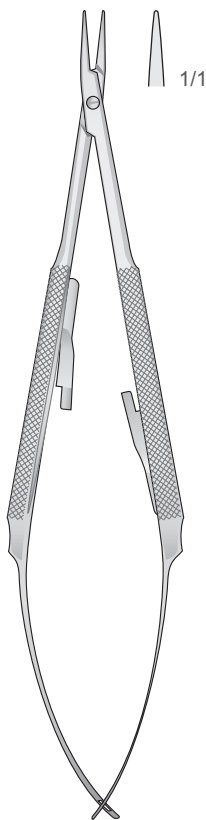

STEVENS
FD-38
160 mm

FD-26
140 mm

FD-14/FD-16
140 mm

CASTROVIEJO
FD-17/FD-19
140 mm

1/1

1/1

1/1

1/1

FD-14
140 mm

FD-16
140 mm

1/1

1/1

FD-17
140 mm

FD-19
140 mm

Needle Holders

Nadelhalter
Port'aghi
Portaagujas
Porte aiguilles

**BARRAQUER
FD-216**
150 mm

**BARRAQUER
FD-217**
150 mm

**BARRAQUER
FD-236/FD-237**
150 mm

**BARRAQUER
FD-24**
150 mm

Needle Holders

Nadelhalter
Port'aghi
Portaagujas
Porte aiguilles

Drivers

Treiber
Conductrices
Autiste
Drayvery