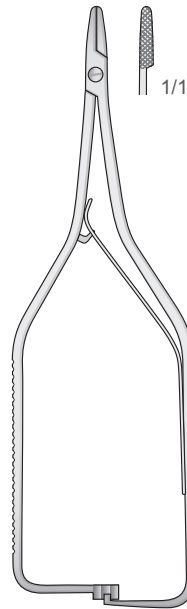

PH-99
120 mm

**CRILE-WOOD
PH-100**
150 mm

**BABY-CRILE-WOOD
PH-54**
150 mm

**CRILE-WOOD
PH-71**
150 mm

**CRILE-WOOD
PH-90**
150 mm

Needle Holders

Nadelhalter
Port'aghi
Portaagujas
Porte aiguilles

Drivers

Treiber
Conductrices
Autiste
Drayvery

Tungsten-Carbide Inserts
Mit Hartmetalleinsätzen
Plaquettes en carbure de tungstène
Plaquetas de carburo de tungsteno
Inserti in carburo di tungsteno

**MINI-GILLIES
PO-99**
145 mm

**MINI-GILLIES
PO-99L**
145 mm

**FOSTER-GILLIES
PO-104/PO-105**
120 mm

**OLSEN-HEGAR
BM-01/BM-02**

**OLSEN-HEGAR
BM-03/BM-04**

Needle Holders

Nadelhalter
Port'aghi
Portaagujas
Porte aiguilles

ARRUGA
PO-85/PO-87
160 mm

BOYNTON
PO-55/PO-56
120 mm

BOYNTON
PO-88
120 mm

BOYNTON
PO-94
125 mm

MATHIEU
PO-50/PO-52

MATHIEU
PO-82/PO-84

LICHTENBERG
PO-86
175 mm

Needle Holders

Nadelhalter
Port'aghi
Portaagujas
Porte aiguilles