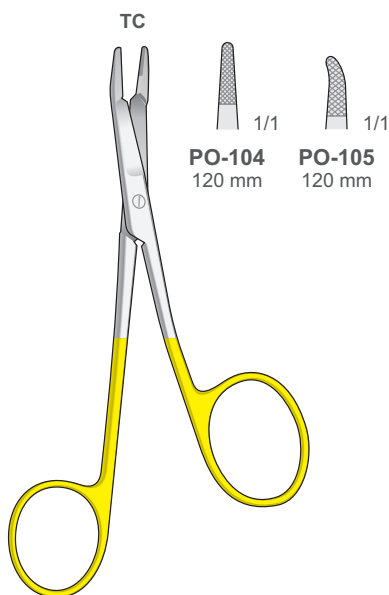

PH-99
120 mm

**CRILE-WOOD
PH-100**
150 mm

**BABY-CRILE-WOOD
PH-54**
150 mm

**CRILE-WOOD
PH-71**
150 mm

**CRILE-WOOD
PH-90**
150 mm

Needle Holders

Nadelhalter
Port'aghi
Portaagujas
Porte aiguilles

Drivers

Treiber
Conductrices
Autiste
Drayvery

Tungsten-Carbide Inserts
Mit Hartmetalleinsätzen
Plaquettes en carbure de tungstène
Plaquetas de carburo de tungsteno
Inserti in carburo di tungsteno

**MINI-GILLIES
PO-99**
145 mm

**MINI-GILLIES
PO-99L**
145 mm

**FOSTER-GILLIES
PO-104/PO-105**
120 mm

**OLSEN-HEGAR
BM-01/BM-02**

**OLSEN-HEGAR
BM-03/BM-04**

Needle Holders

Nadelhalter
Port'aghi
Portaagujas
Porte aiguilles

ARRUGA
PO-85/PO-87
160 mm